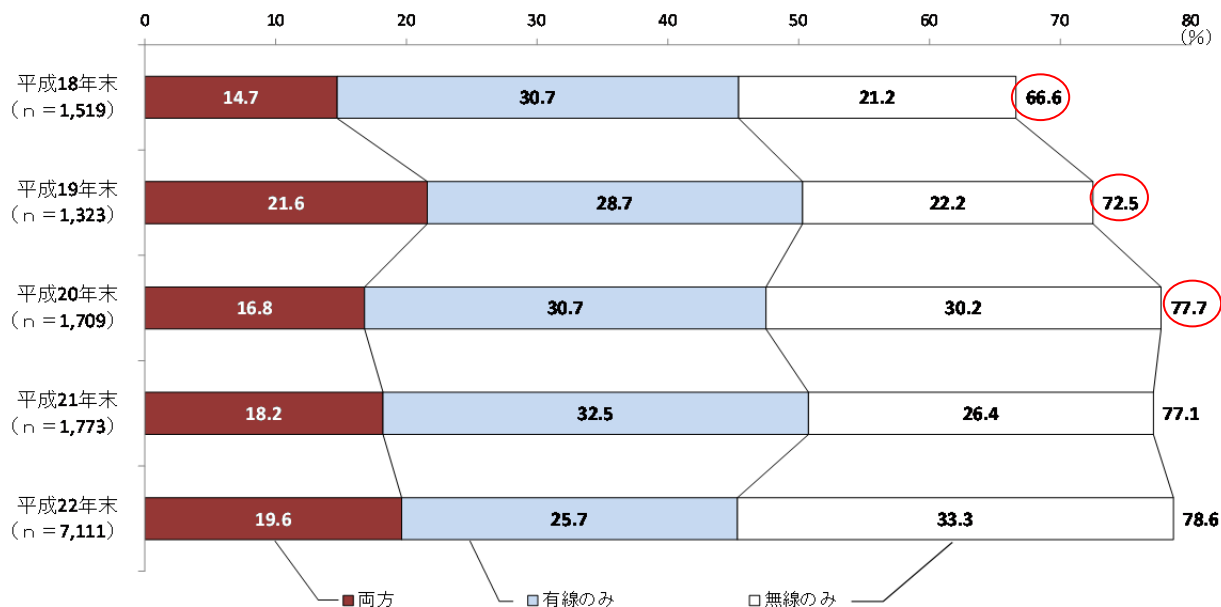

【正】

図表 1-15 家庭内 LAN の構築状況の推移

【誤】

図表 1-15 家庭内 LAN の構築状況の推移