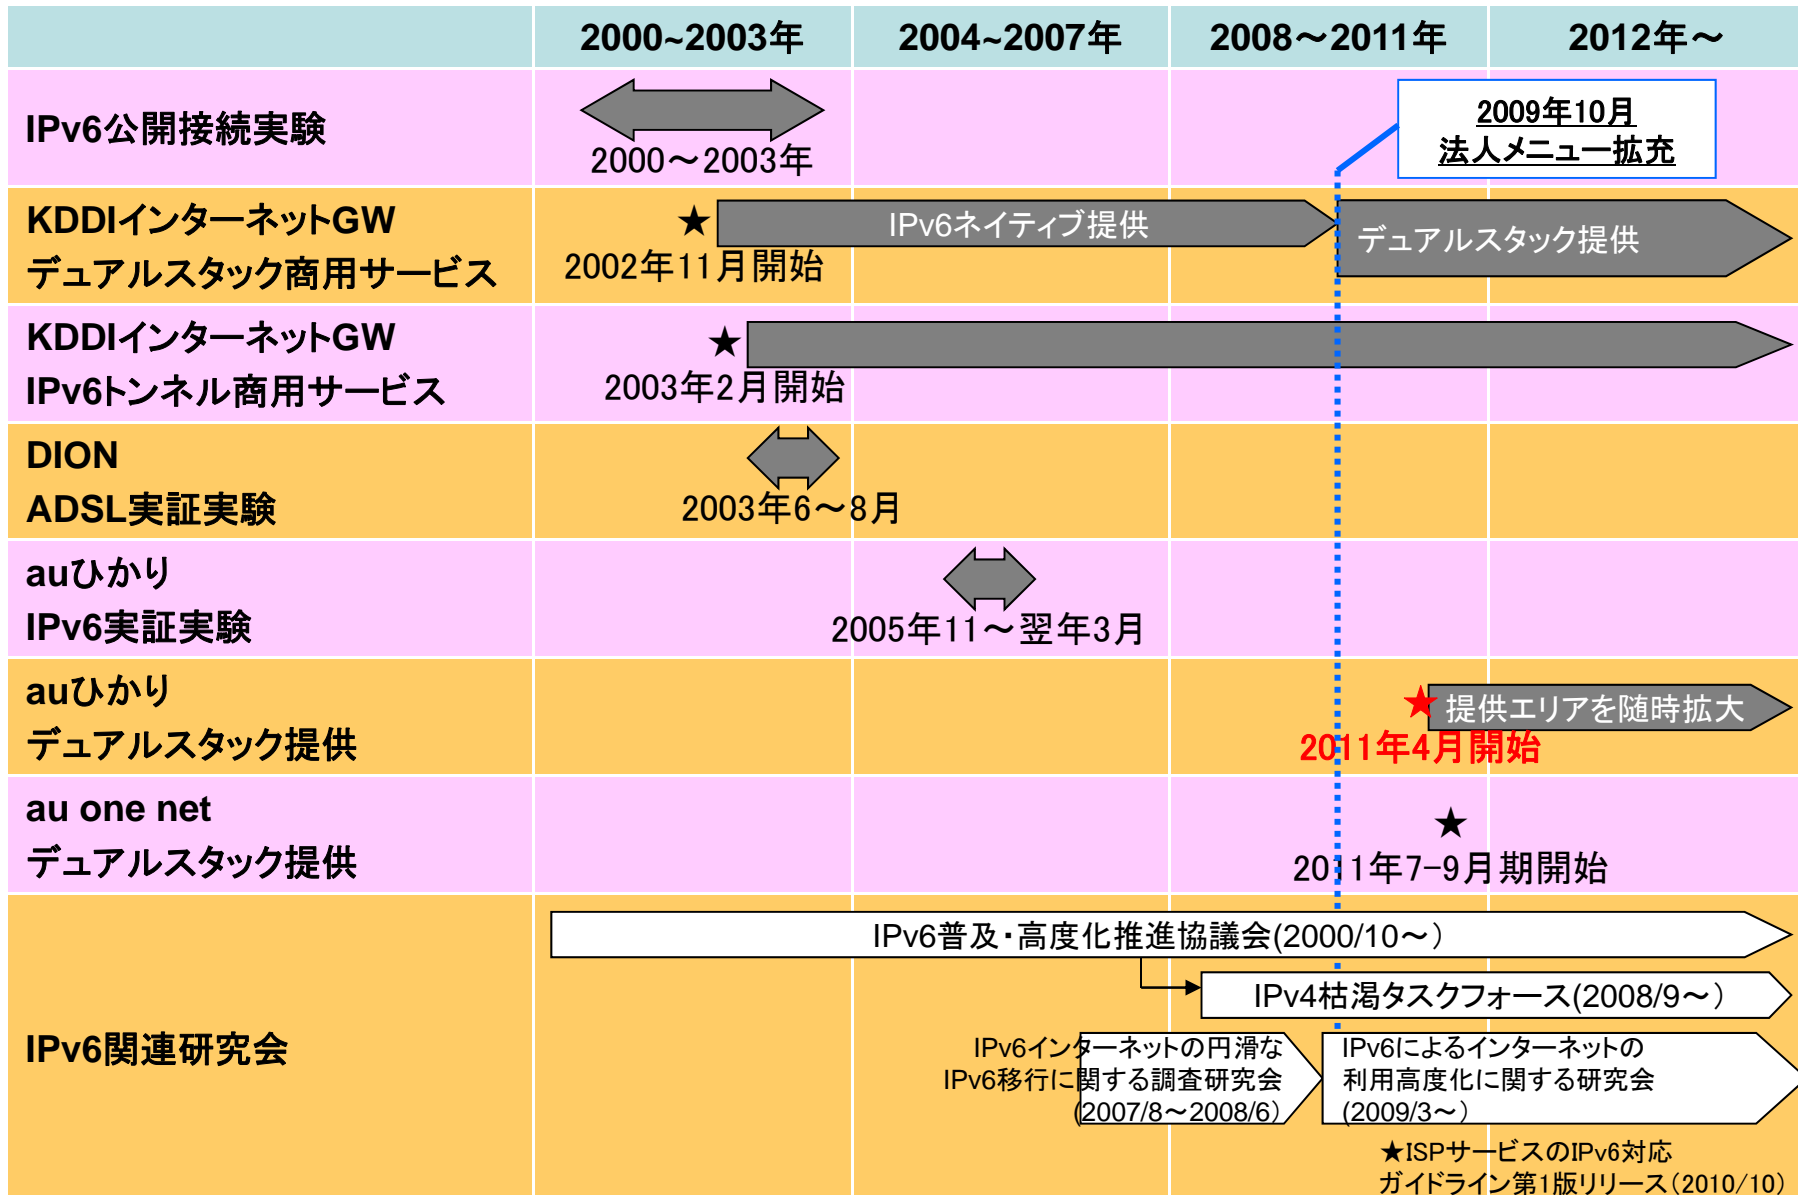

KDDIのIPv6対応の取り組み

- auひかり IPv6 -

平成23年5月19日

KDDI株式会社
佐藤 英一

KDDIのIPv6化に対する取り組み

KDDIのIPv6化に対する取り組み

■KDDIのIPv6化対応

総務省指針の2011年4月対応に向け着実に実行

	IPv6対象サービス (IPv4/v6 デュアル化)		
	サービス名	実施予定時期	
個人向け 		2011年4月18日より 順次提供開始	auひかりホーム (関東) ※1
			auひかりマンションミニ
			auひかりホーム(関東以外)※2
			auひかりマンション※2
	 フレッツ 光ネクスト <small>インターネット接続サービス</small>	2011年度以降順次 ※3	
法人向け		2009年10月よりデュアル スタック提供済	
	KDDI L3 VPNサービス	2011年以降順次	