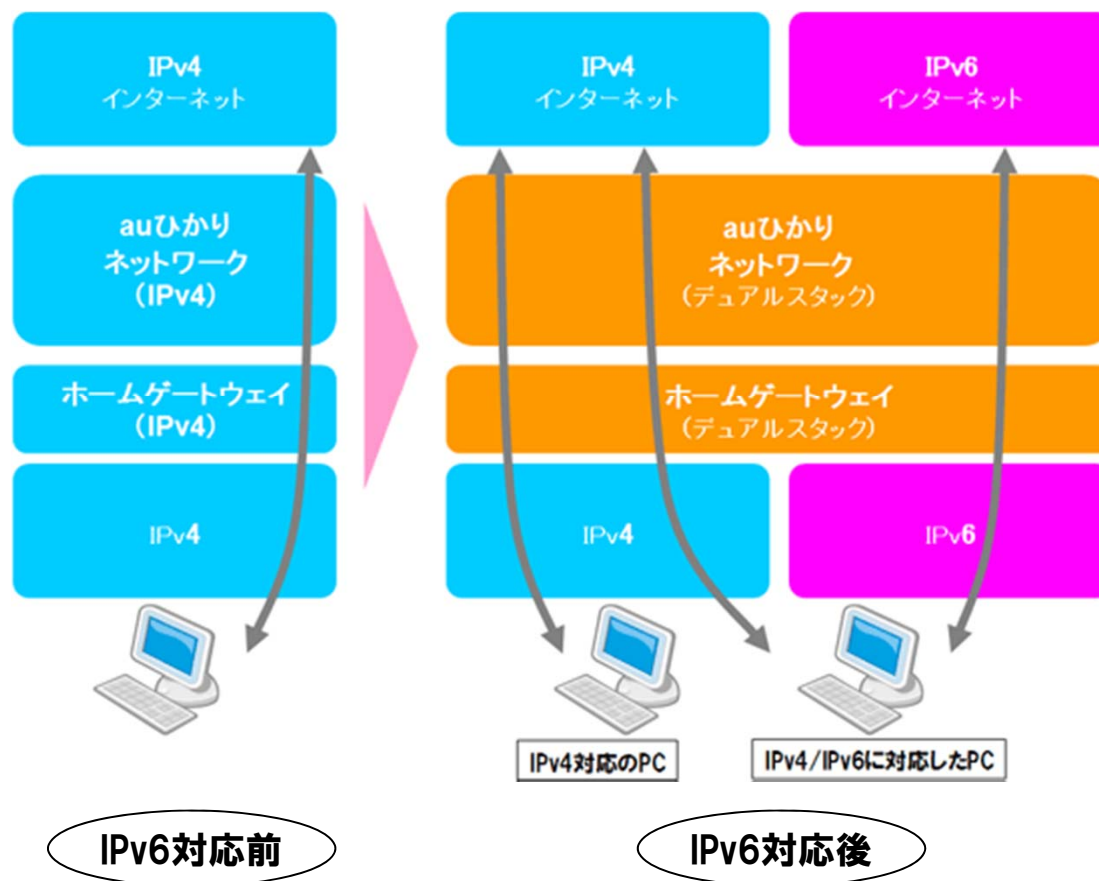

注1） auひかりホーム一部エリアにて、2011年4月以降、順次提供開始を予定。

【参考】IPv6対応について

『IPv6対応』につきましては、社団法人日本インターネットプロバイダー協会（JAIPA）ホームページで解説しておりますので、あわせてご参照ください。

auひかり

2011年4月18日

『auひかり』におけるIPv6アドレスの割り当て開始について

平素は、auのインターネットサービス『auひかり』をご利用いただきまして、誠にありがとうございます。

光ファイバーサービス『auひかり』のお客さま向けに、IPv6アドレスの割り当てを、2011年4月18日（月）以降、順次開始します。

『auひかり』では、これまでのIPv4アドレスでのインターネット接続に加えて、IPv6アドレスでの接続も可能とする、IPv4/IPv6デュアルスタック方式にて無料でご提供します。

IPv6アドレスの割り当ては、KDDIのネットワーク設備のバージョンアップの実施と、お客さま宅に設置の宅内機器（ホームゲートウェイ）のソフトウェア自動バージョンアップにより対応可能となるため、お客さまは、パソコンや周辺機器の設定変更することなく、IPv4アドレスはもとよりIPv6アドレスに対応したインターネット接続をご利用いただけるようになります。

1. 概要

■ auひかり IPv6対応

▶ デュアルスタックによりIPv4/IPv6のどちらにも対応

■ IPv6対応のマイグレーションイメージ

ネットワーク機器を順次IPv6対応に変更

ネットワークからHGWの
ファームアップを実施しIPv6対応とする

ユーザは何もしなくても
自動的にIPv6対応になる

HGWの設定変更等の作業不要