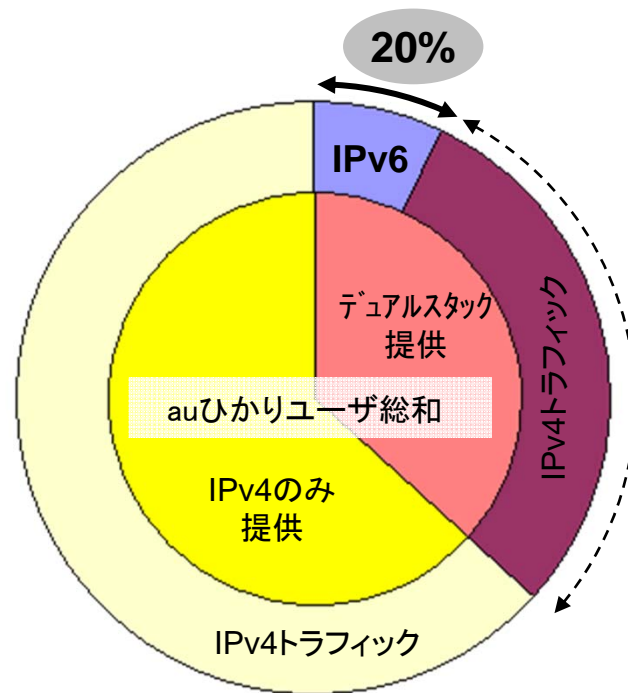

光ファイバーサービス『auひかり』のお客さま向けに、IPv6アドレスの割り当てを、2011年4月18日（月）以降、順次開始します。

『auひかり』では、これまでのIPv4アドレスでのインターネット接続に加えて、IPv6アドレスでの接続も可能とする、IPv4/IPv6デュアルスタック方式にて無料でご提供します。

IPv6アドレスの割り当ては、KDDIのネットワーク設備のバージョンアップの実施と、お客さま宅に設置の宅内機器（ホームゲートウェイ）のソフトウェア自動バージョンアップにより対応可能となるため、お客さまは、パソコンや周辺機器の設定変更することなく、IPv4アドレスはもとよりIPv6アドレスに対応したインターネット接続をご利用いただけるようになります。

1. 概要

■ auひかり IPv6対応

▶ デュアルスタックによりIPv4/IPv6のどちらにも対応

■ IPv6対応のマイグレーションイメージ

ネットワーク機器を順次IPv6対応に変更

ネットワークからHGWの
ファームアップを実施しIPv6対応とする

ユーザは何もしなくても
自動的にIPv6対応になる

HGWの設定変更等の作業不要

申し込み等の事務手続き不要

追加料金が不要

ユーザはIPv6対応端末を
用意するだけ

■ IPv6対応の確認方法

KDDIのホームページはIPv6対応しており、アクセスしているIPの確認が可能

(参考) World IPv6 Day におけるIPv6トラフィック試算

World IPv6 Dayにおいては、デュアルスタックを提供したユーザーのうち、最大20%程度のトラフィックがIPv4からIPv6に移行すると想定。

想定要素は、

- ・ IPv6対応端末の普及率
- ・ CPのIPv6対応率 (IPv4フロー分析結果) など。