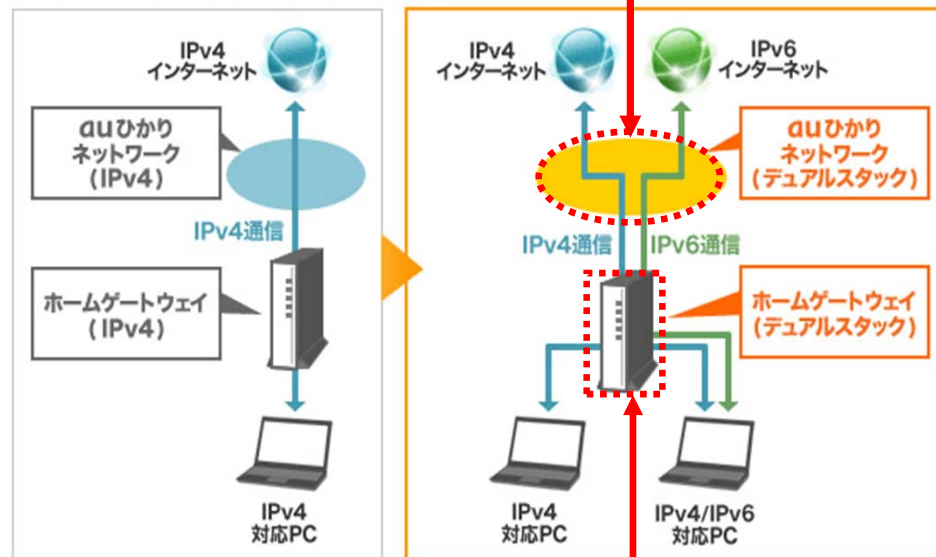

光ファイバーサービス『auひかり』のお客さま向けに、IPv6アドレスの割り当てを、2011年4月18日（月）以降、順次開始します。

『auひかり』では、これまでのIPv4アドレスでのインターネット接続に加えて、IPv6アドレスでの接続も可能とする、IPv4/IPv6デュアルスタック方式にて無料でご提供します。

IPv6アドレスの割り当ては、KDDIのネットワーク設備のバージョンアップの実施と、お客さま宅に設置の宅内機器（ホームゲートウェイ）のソフトウェア自動バージョンアップにより対応可能となるため、お客さまは、パソコンや周辺機器の設定変更することなく、IPv4アドレスはもとよりIPv6アドレスに対応したインターネット接続をご利用いただけるようになります。

1. 概要

■ auひかり IPv6対応

▶ デュアルスタックによりIPv4/IPv6のどちらにも対応

■ IPv6対応のマイグレーションイメージ

ネットワーク機器を順次IPv6対応に変更

ネットワークからHGWの
ファームアップを実施しIPv6対応とする

ユーザは何もしなくても
自動的にIPv6対応になる

HGWの設定変更等の作業不要