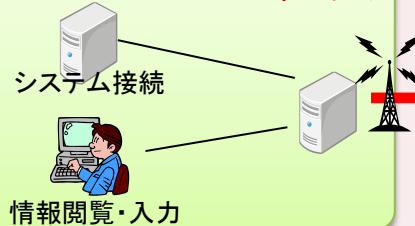

情報伝達

テレビ事業者 (地上波/ケーブル)