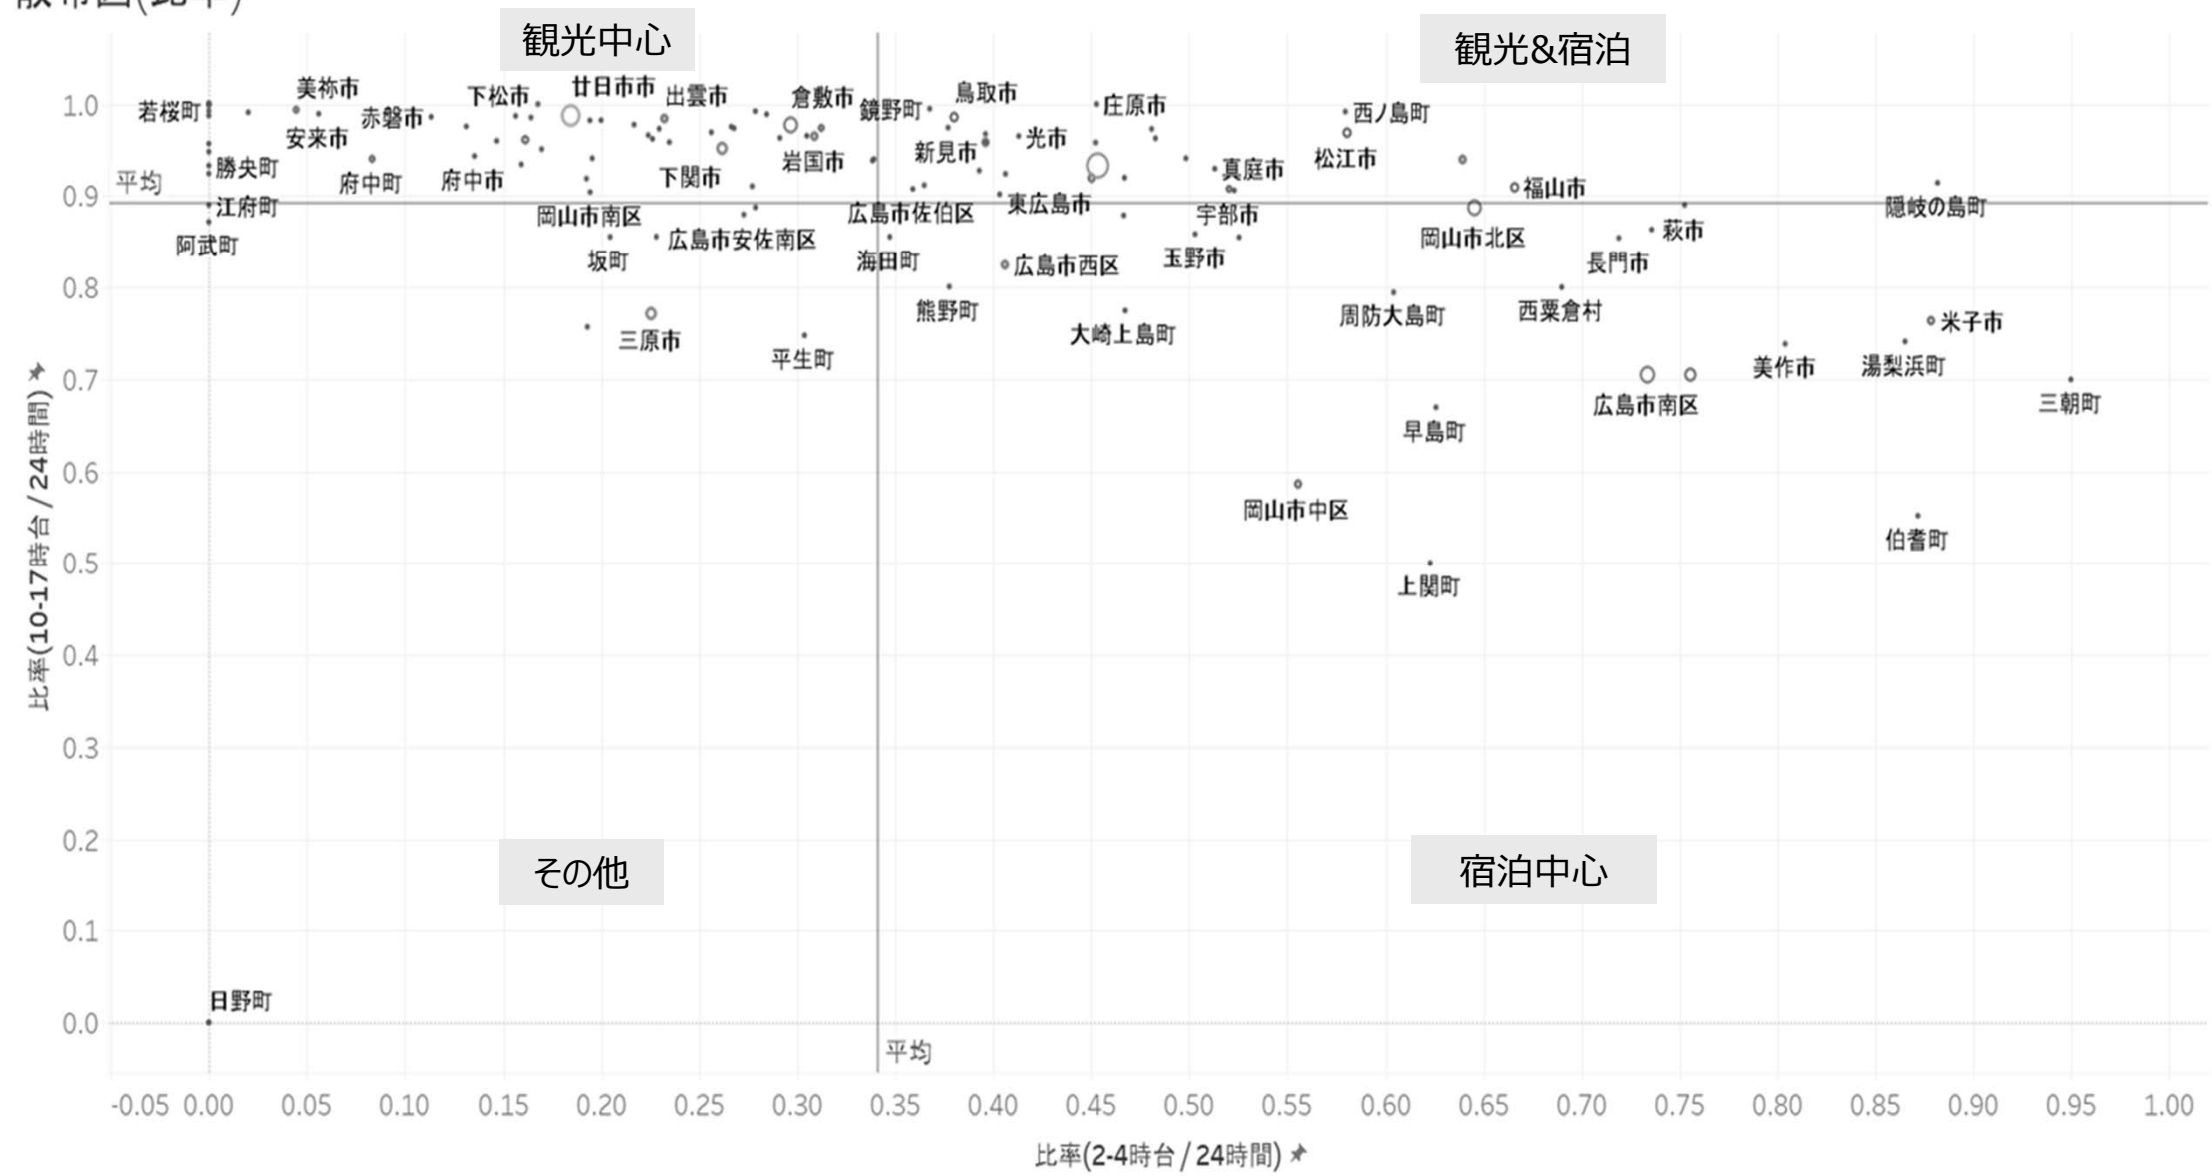

中国運輸局管内

散布図(比率)