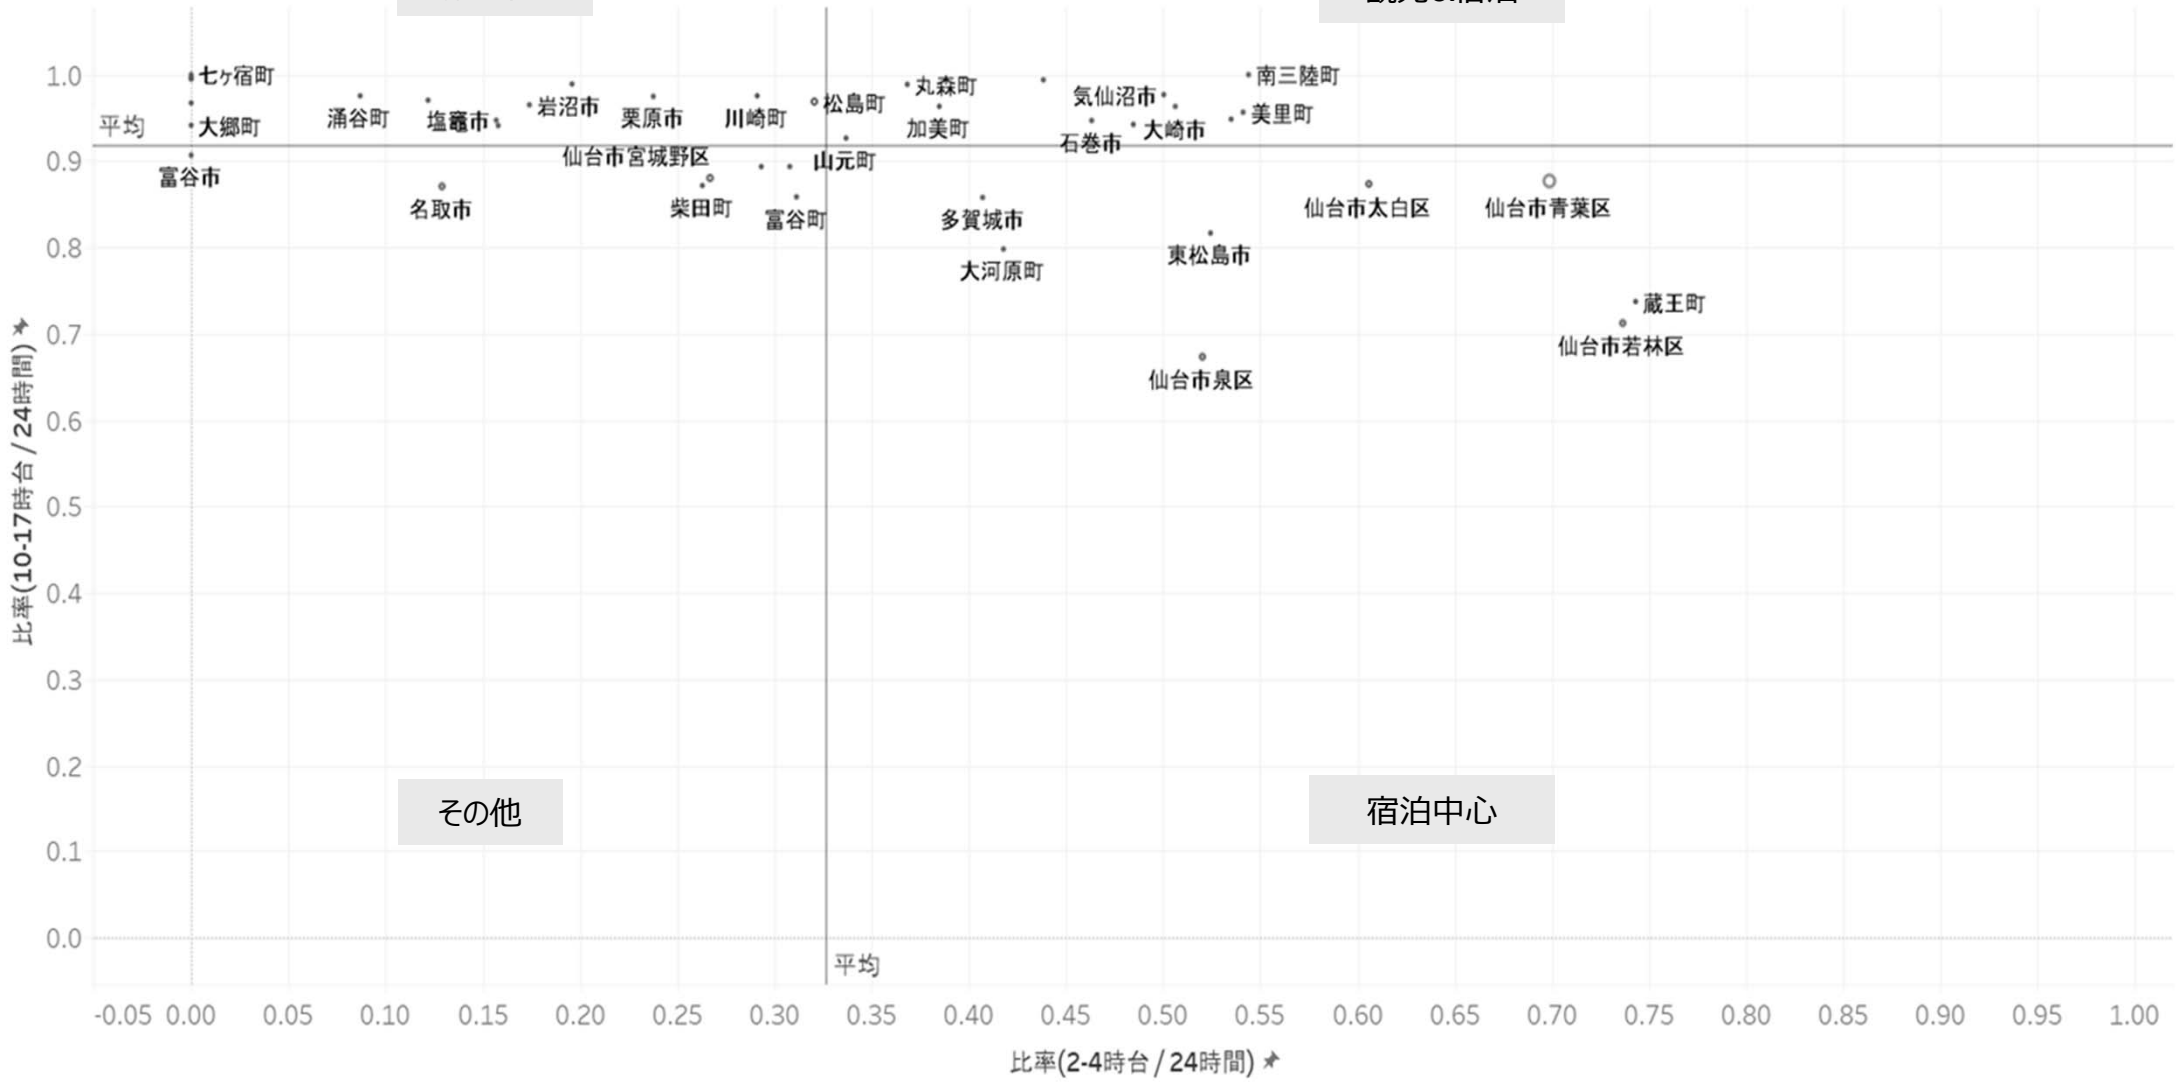

# 宮城県

散布図(比率)