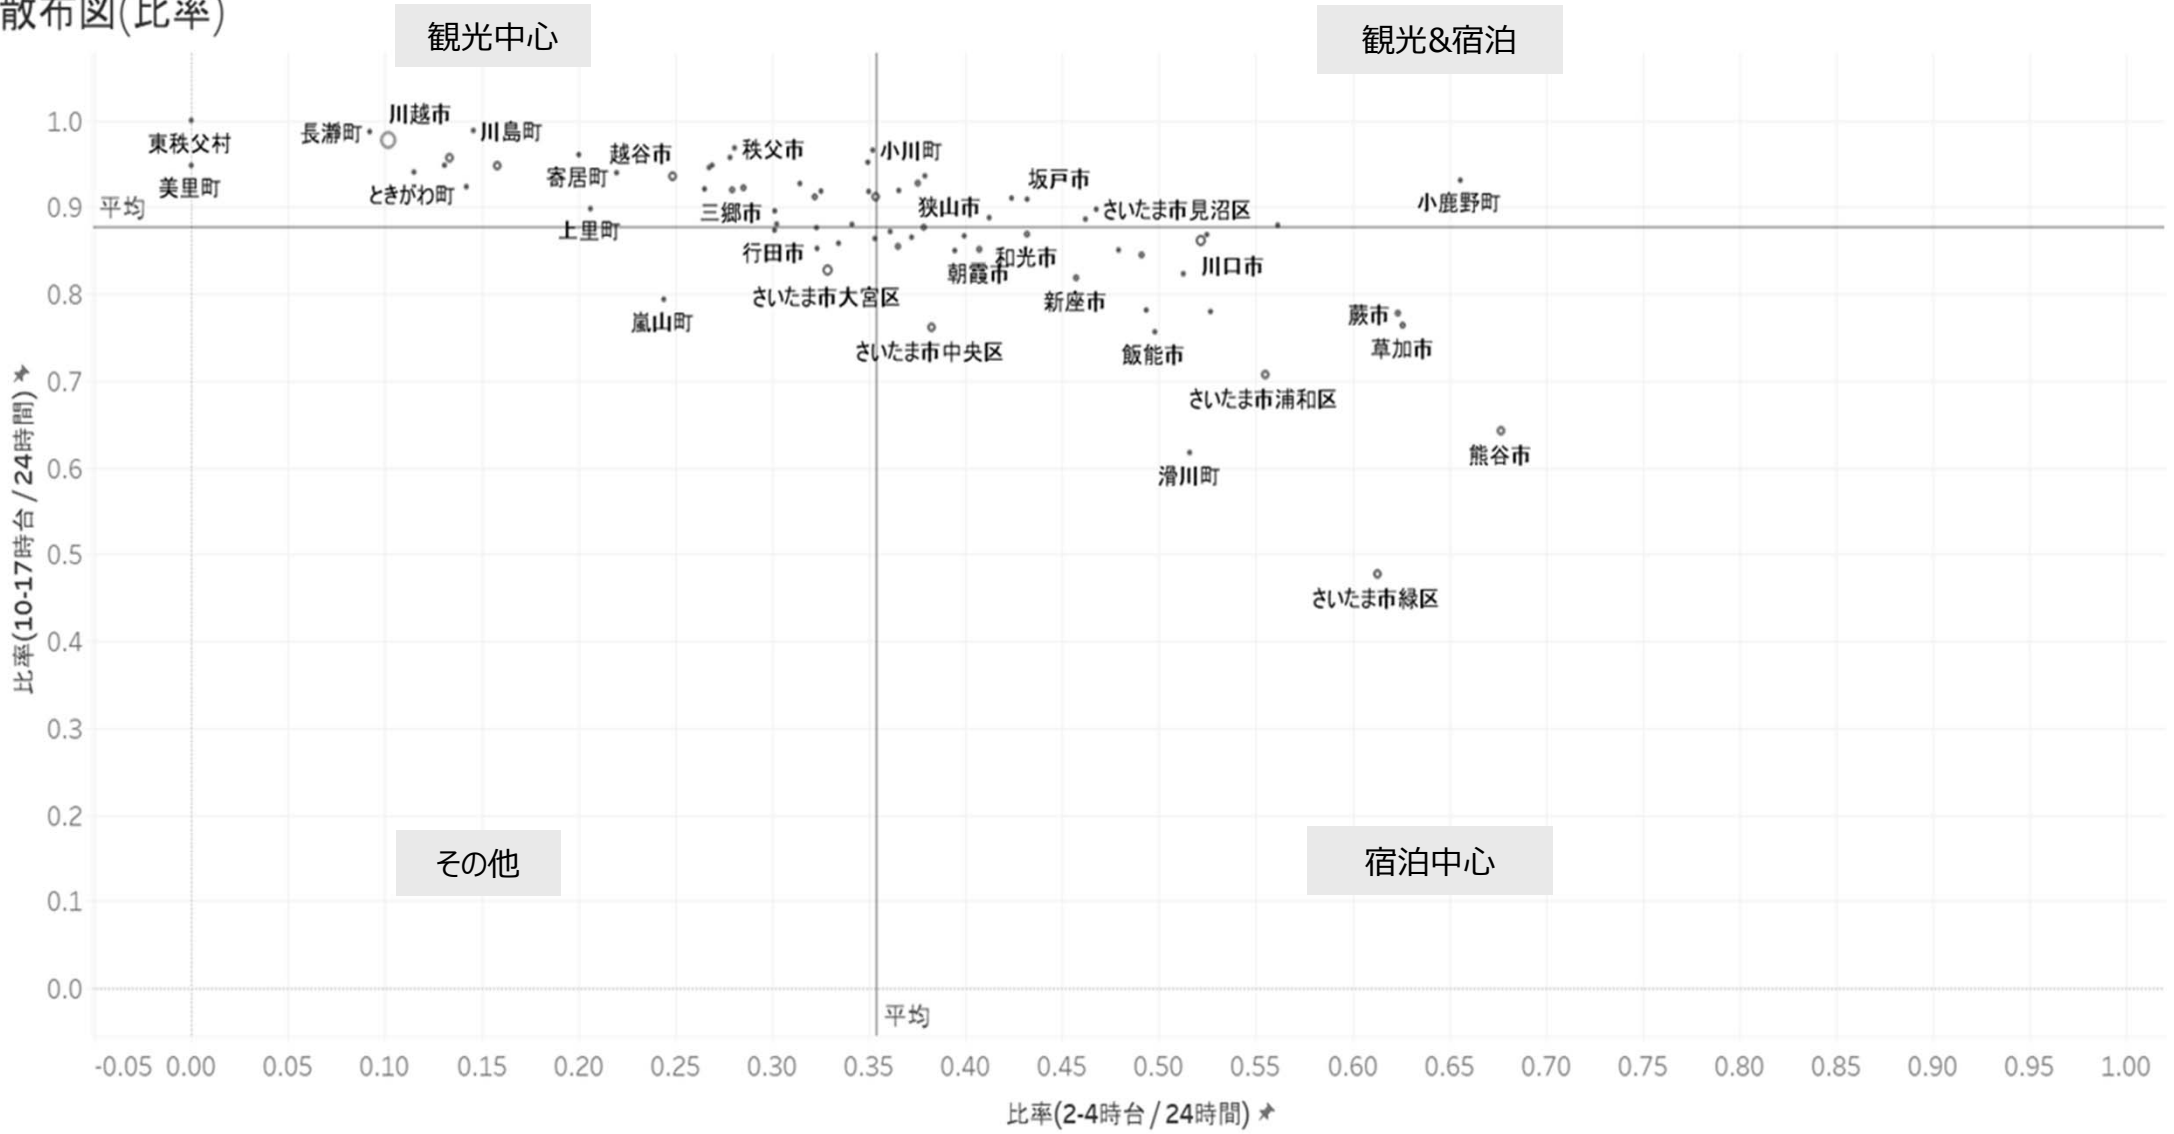

埼玉県

散布図(比率)