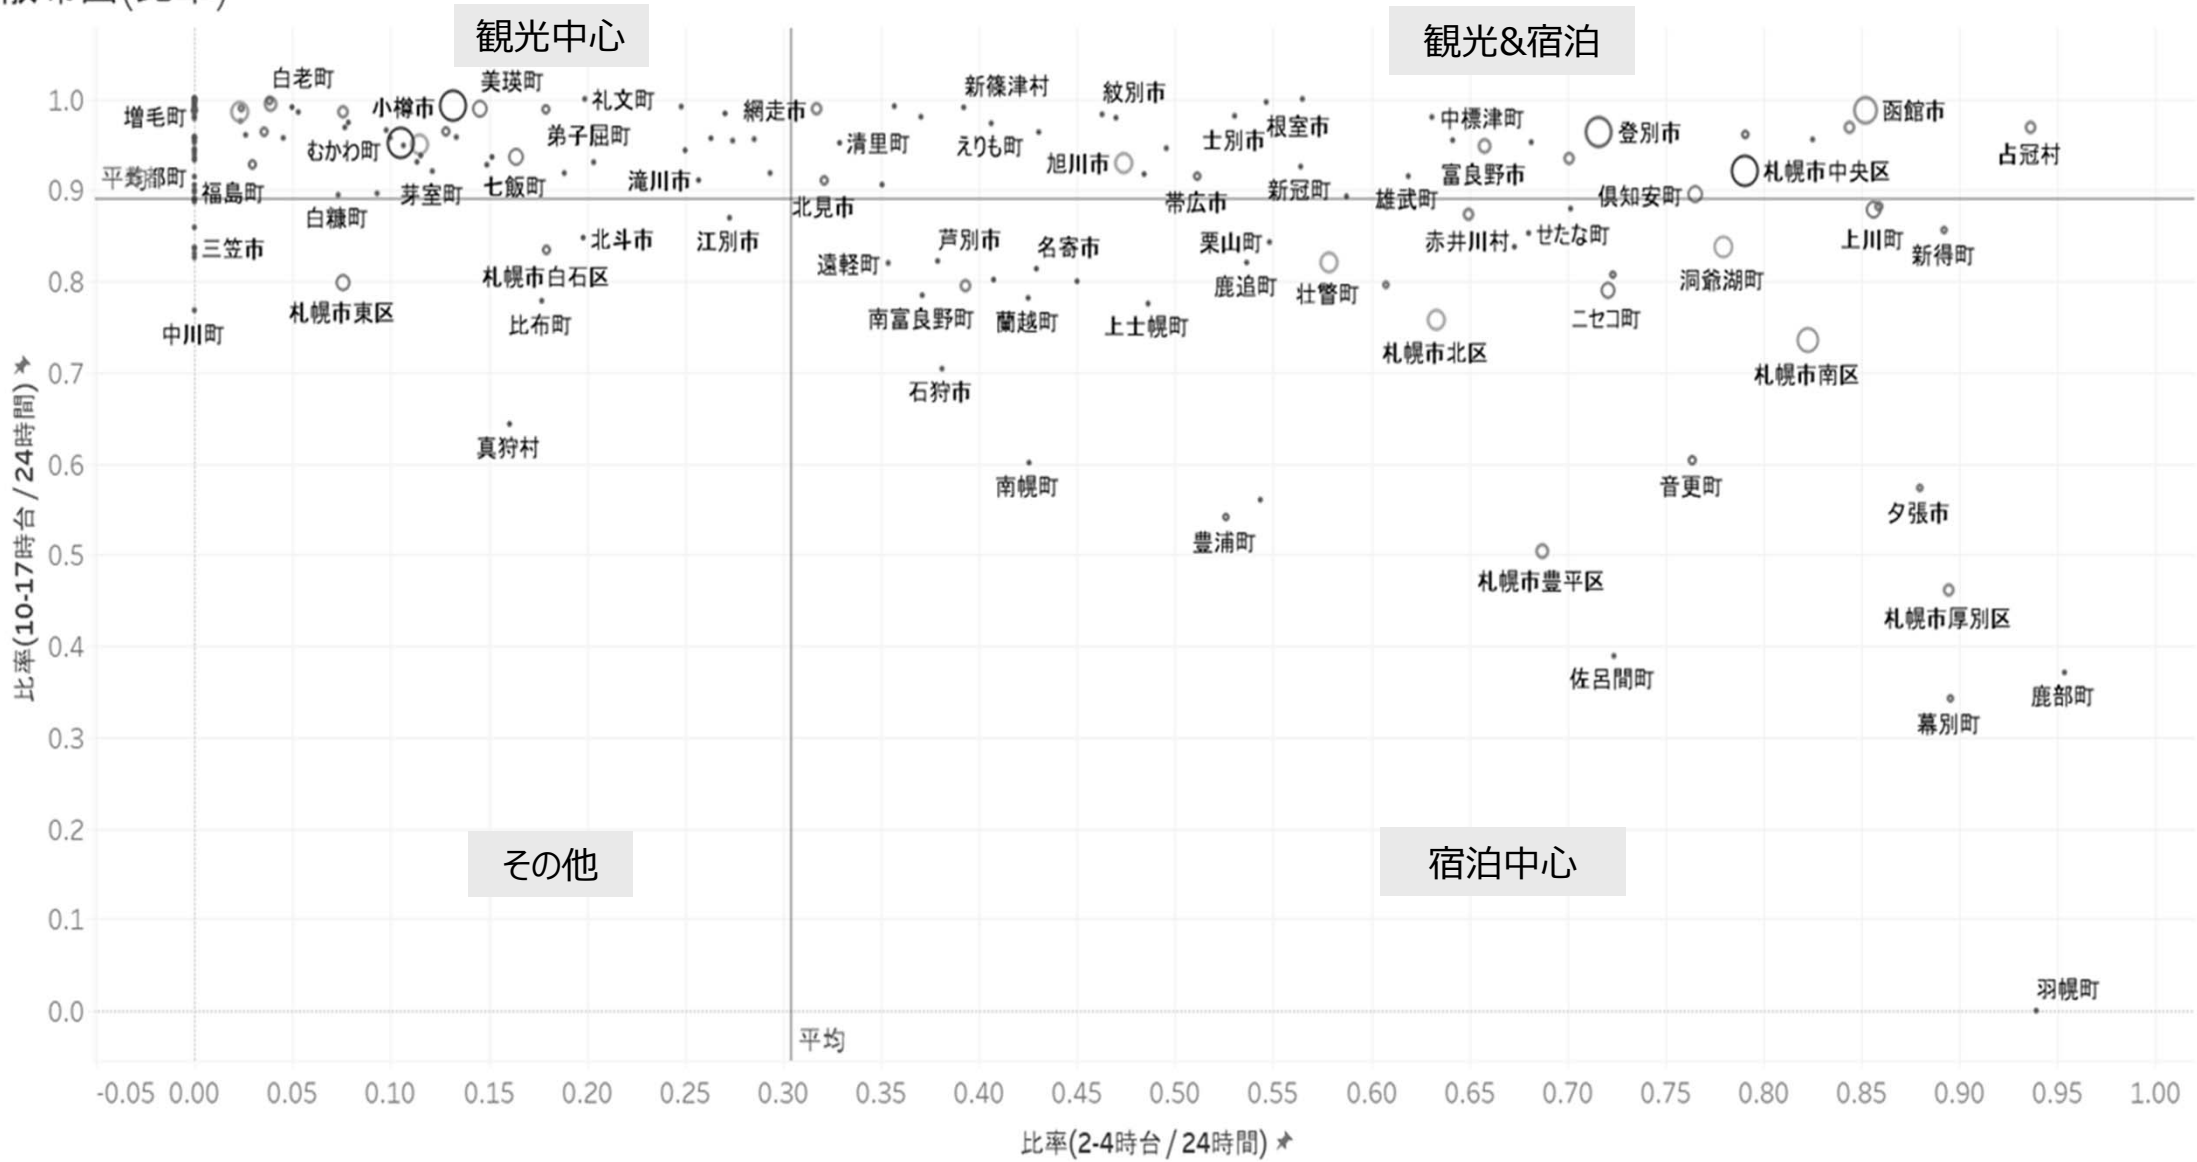

北海道運輸局管内

散布図(比率)