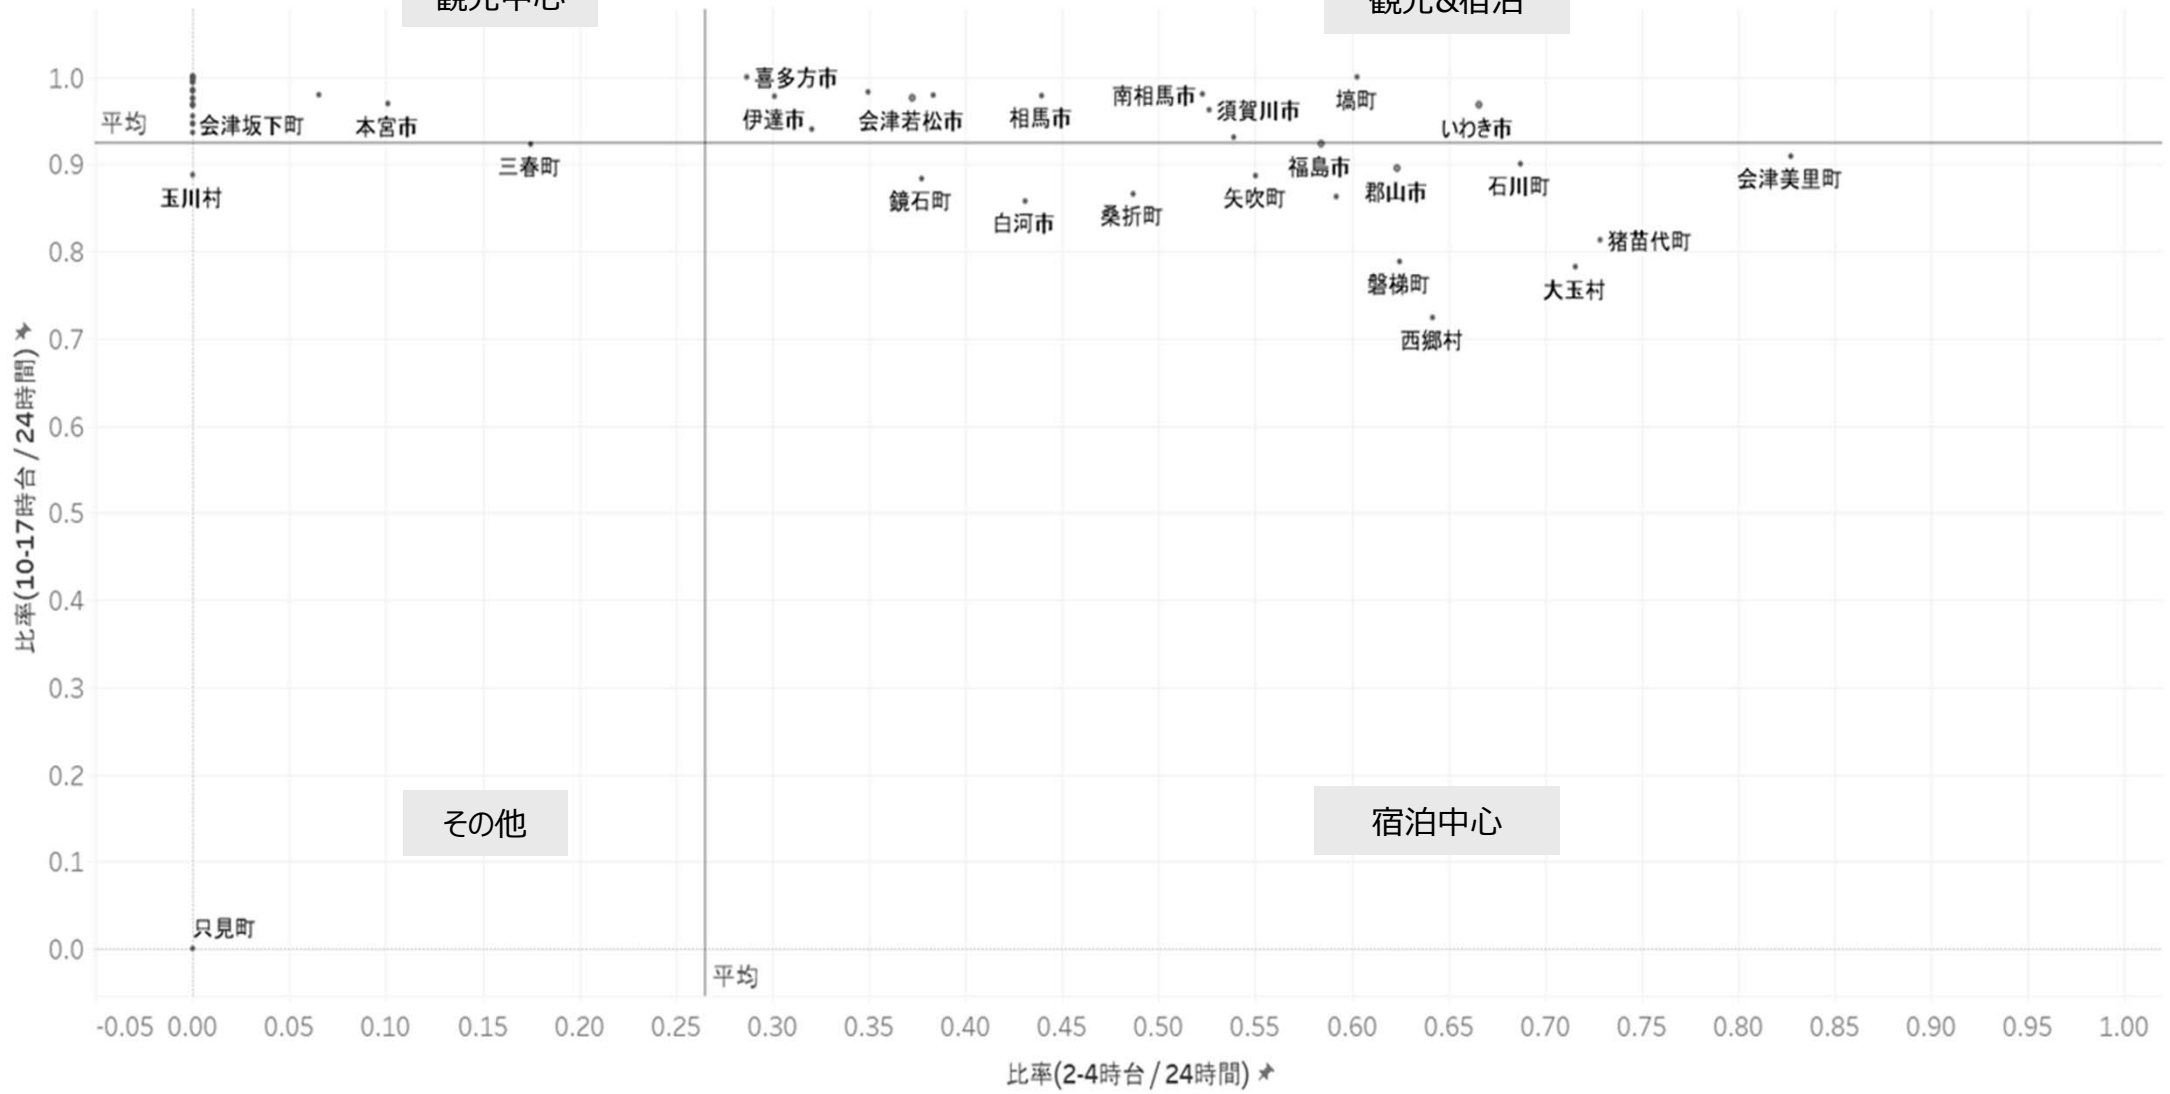

福島県

散布図(比率)