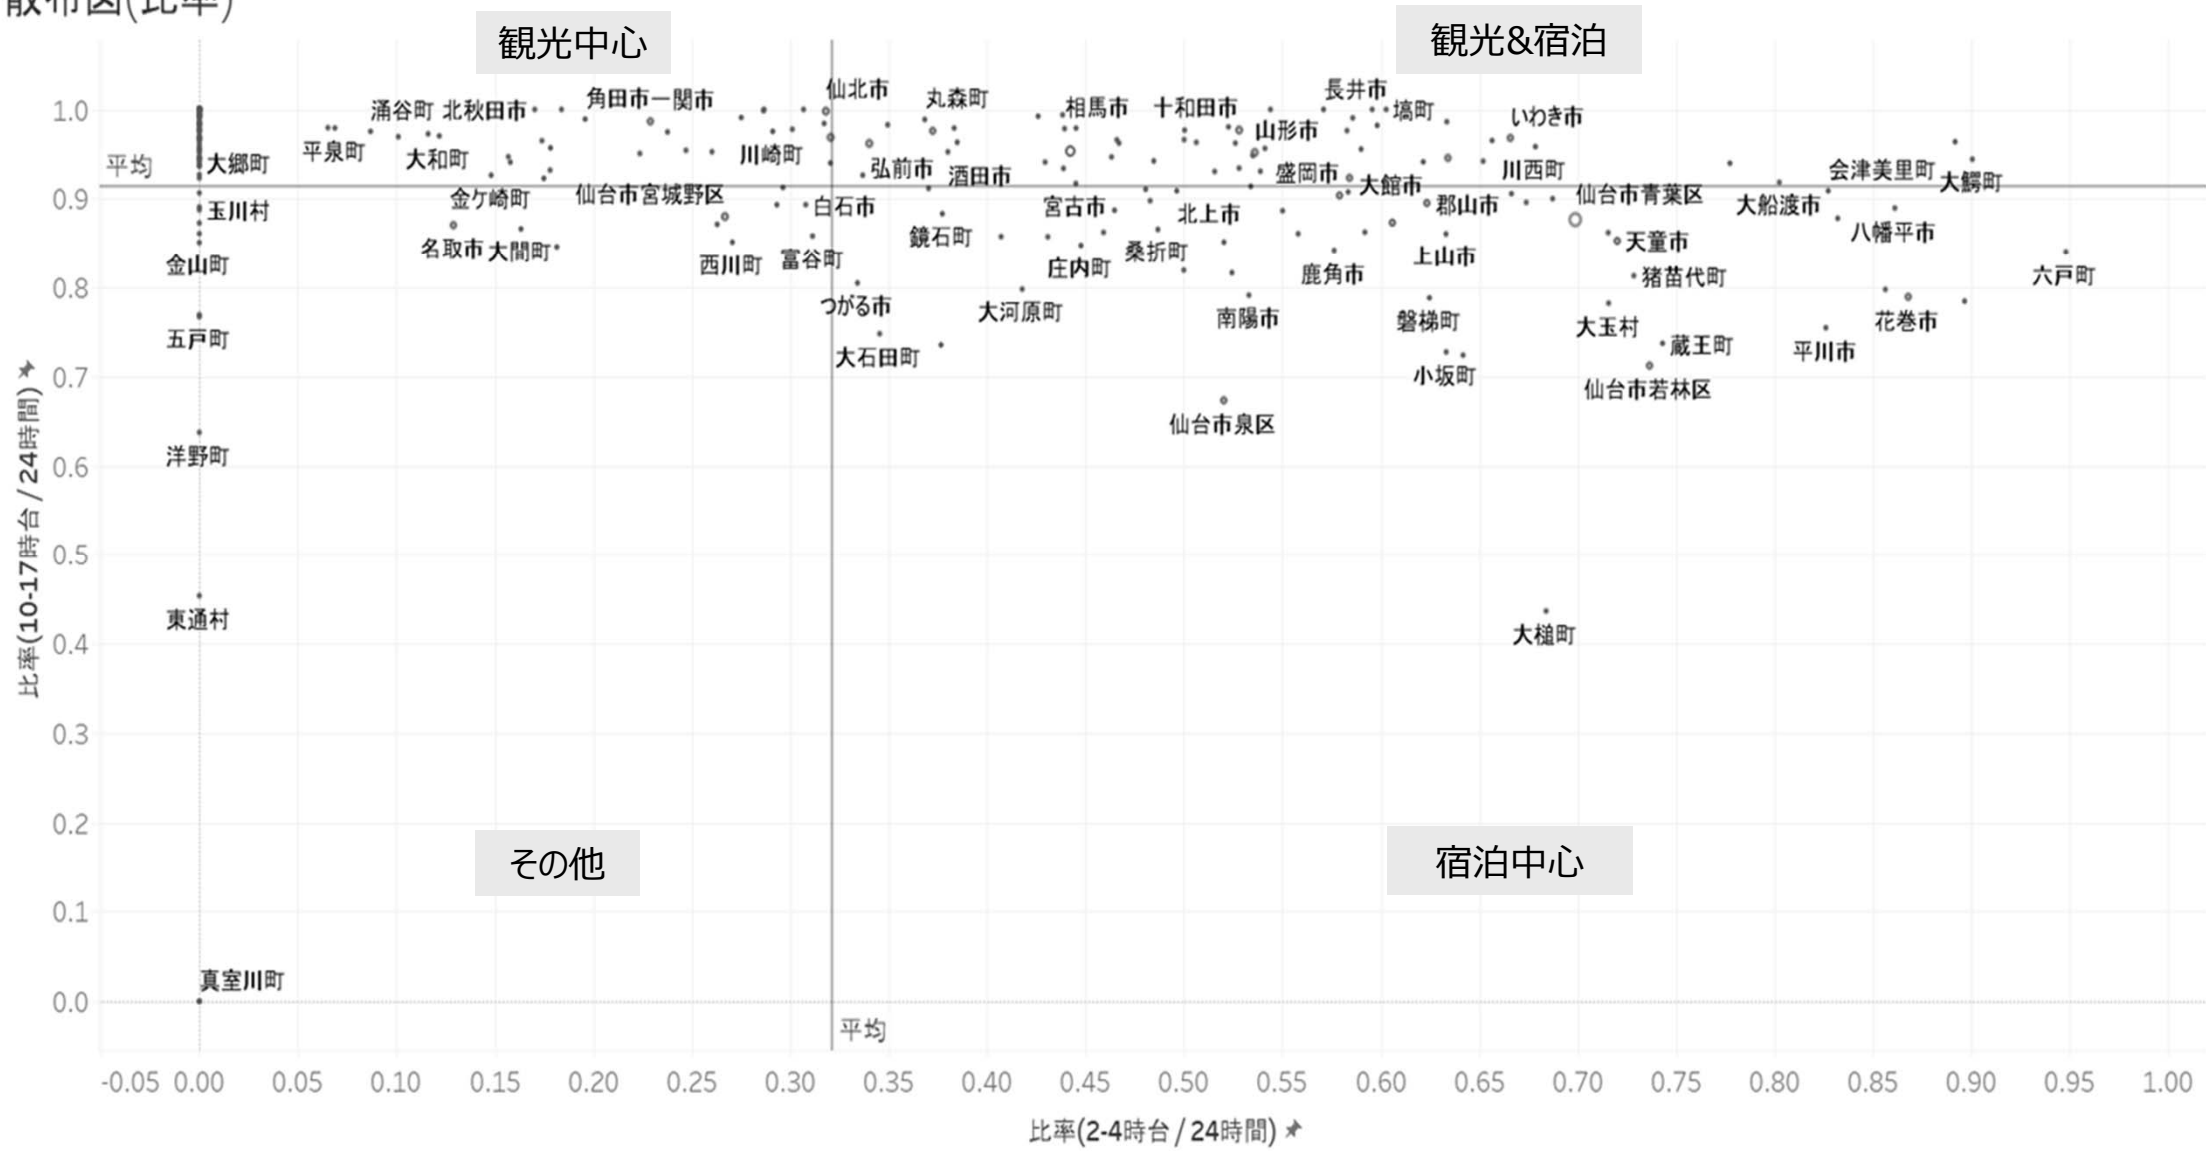

東北運輸局管内

散布図(比率)