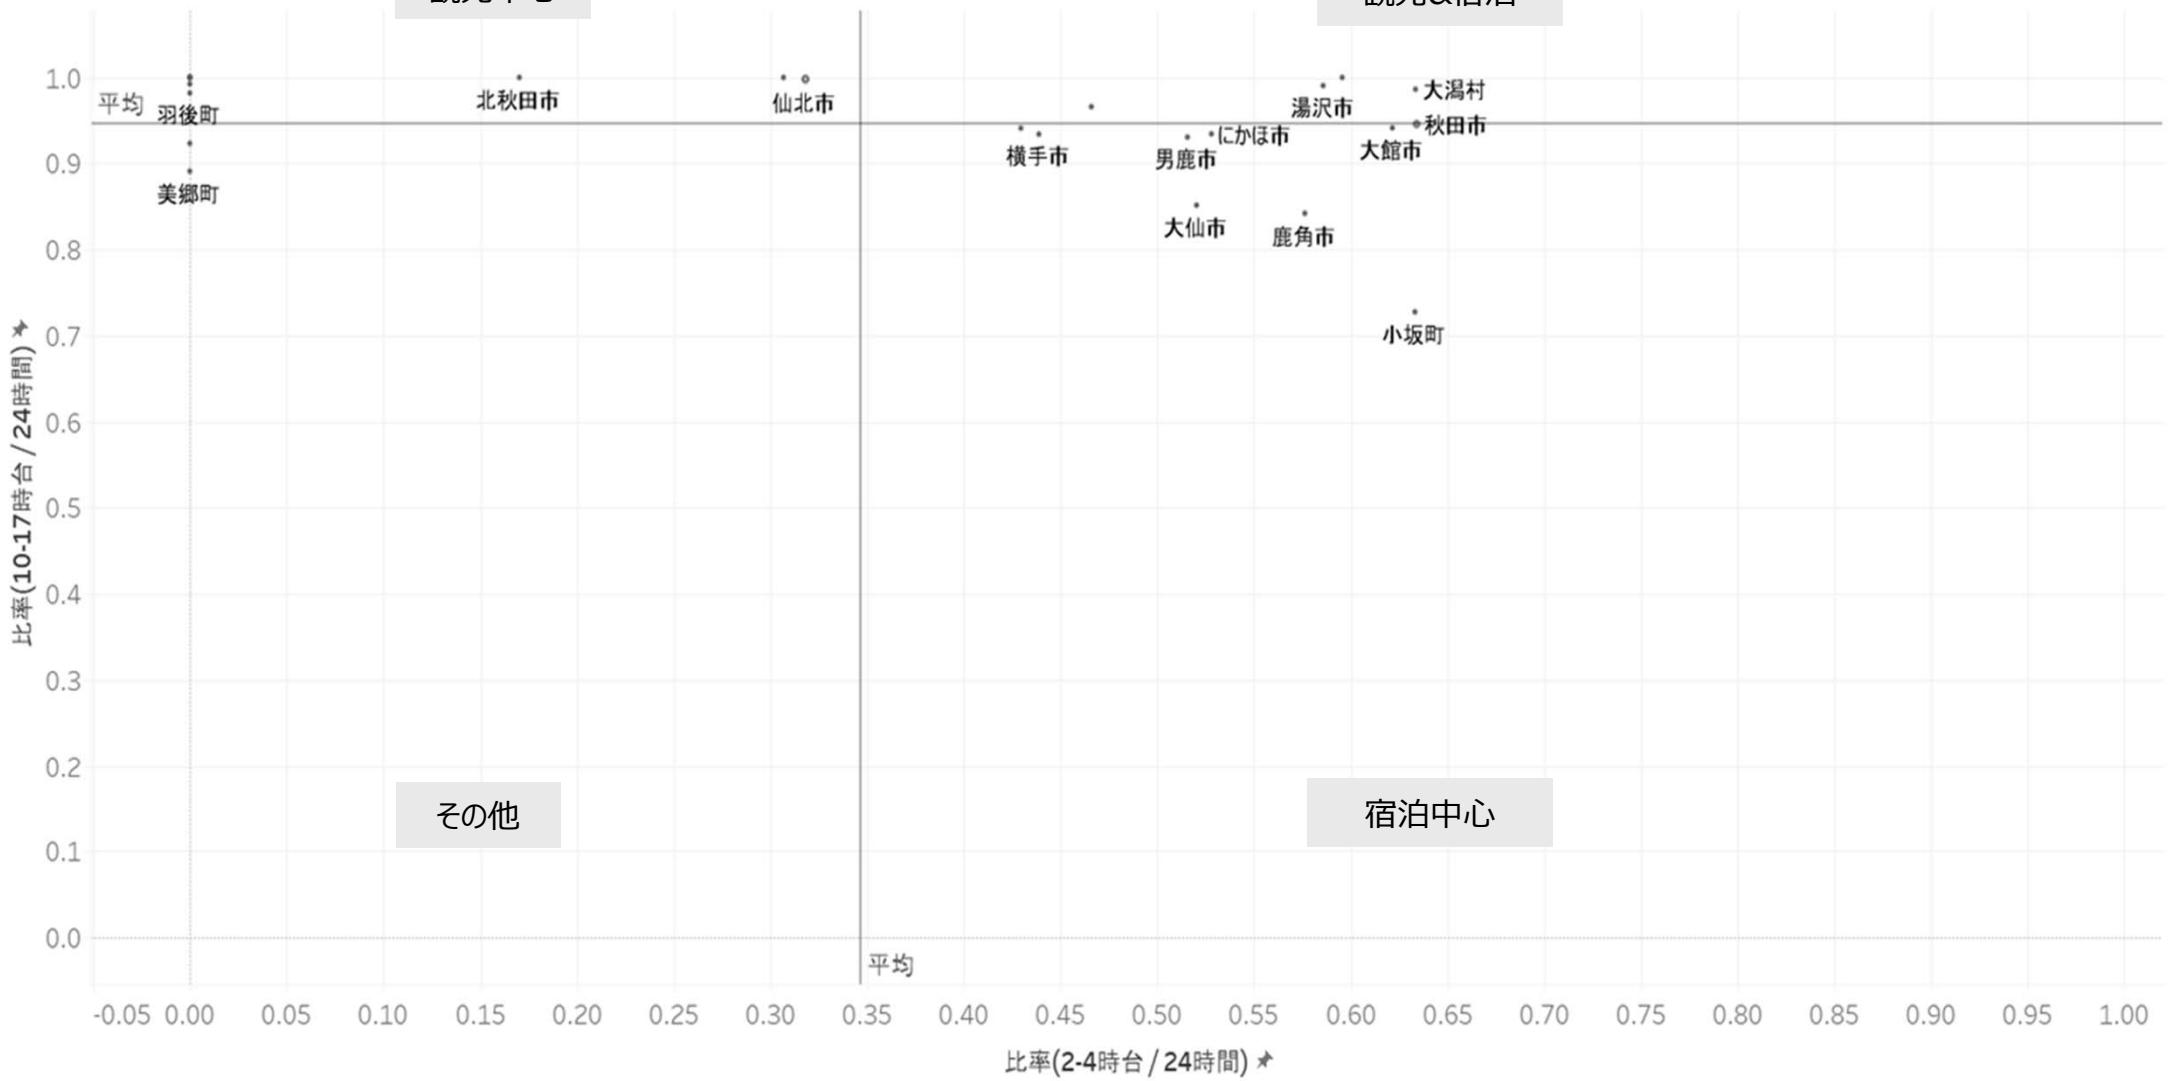

秋田県

散布図(比率)