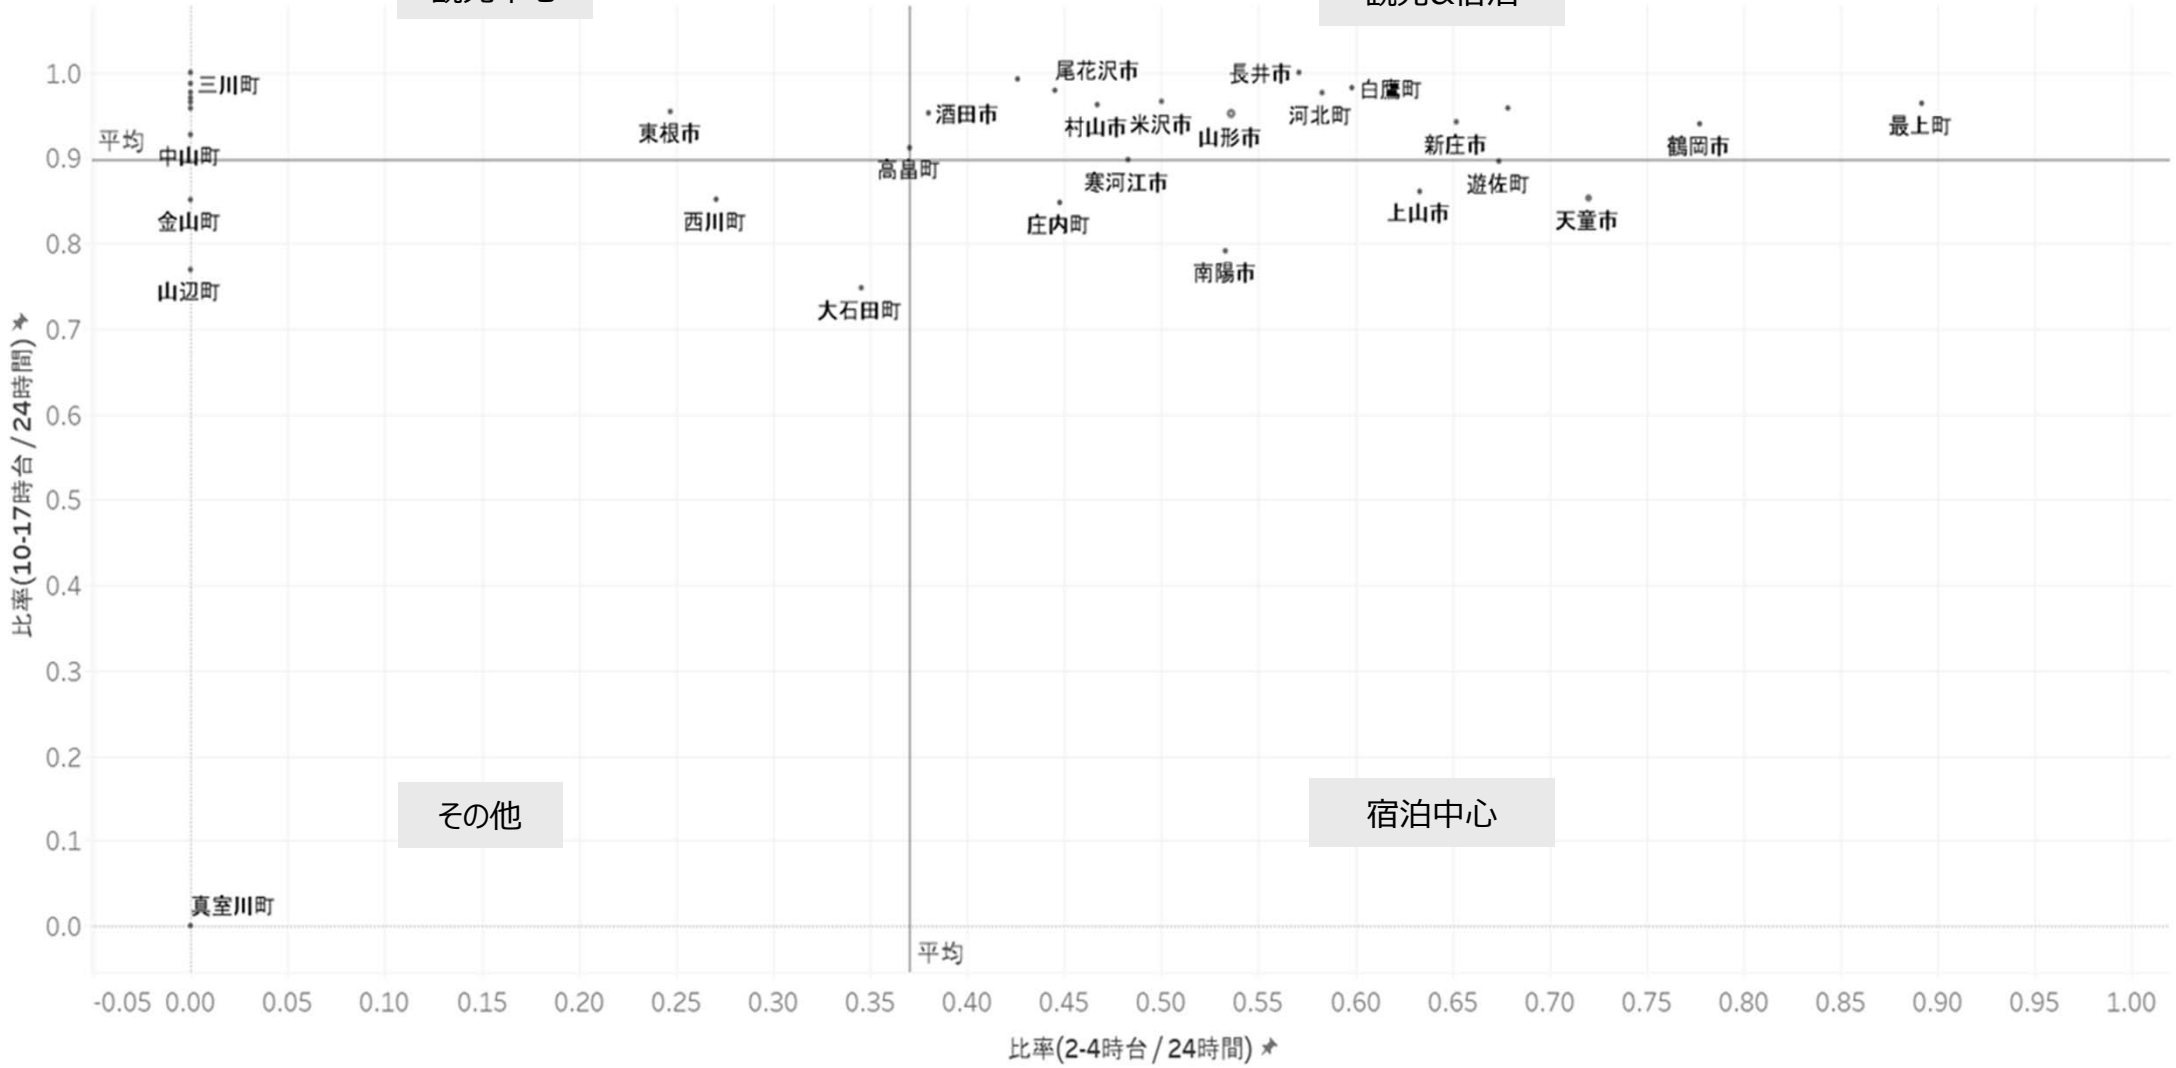

山形県

散布図(比率)