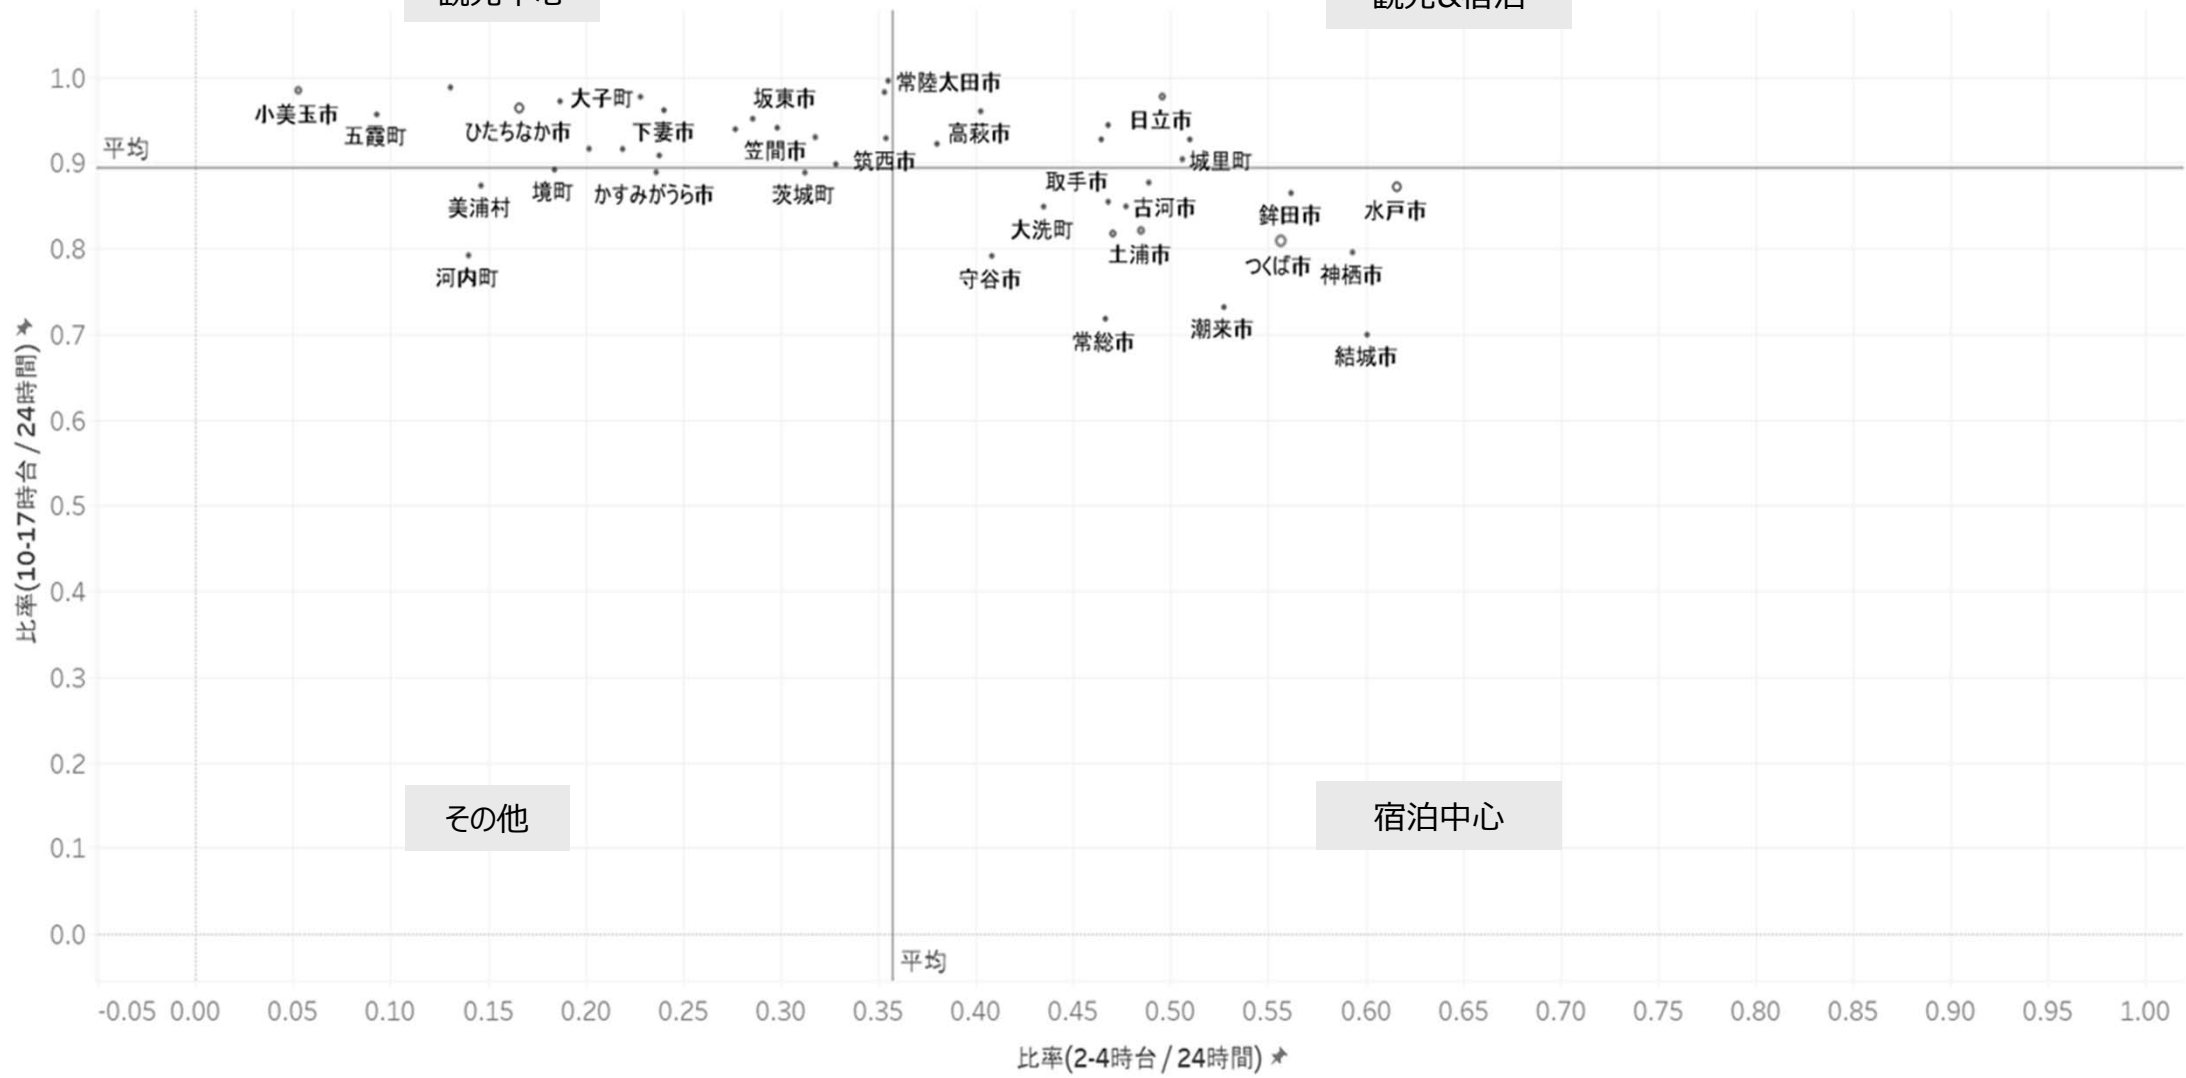

茨城県

散布図(比率)