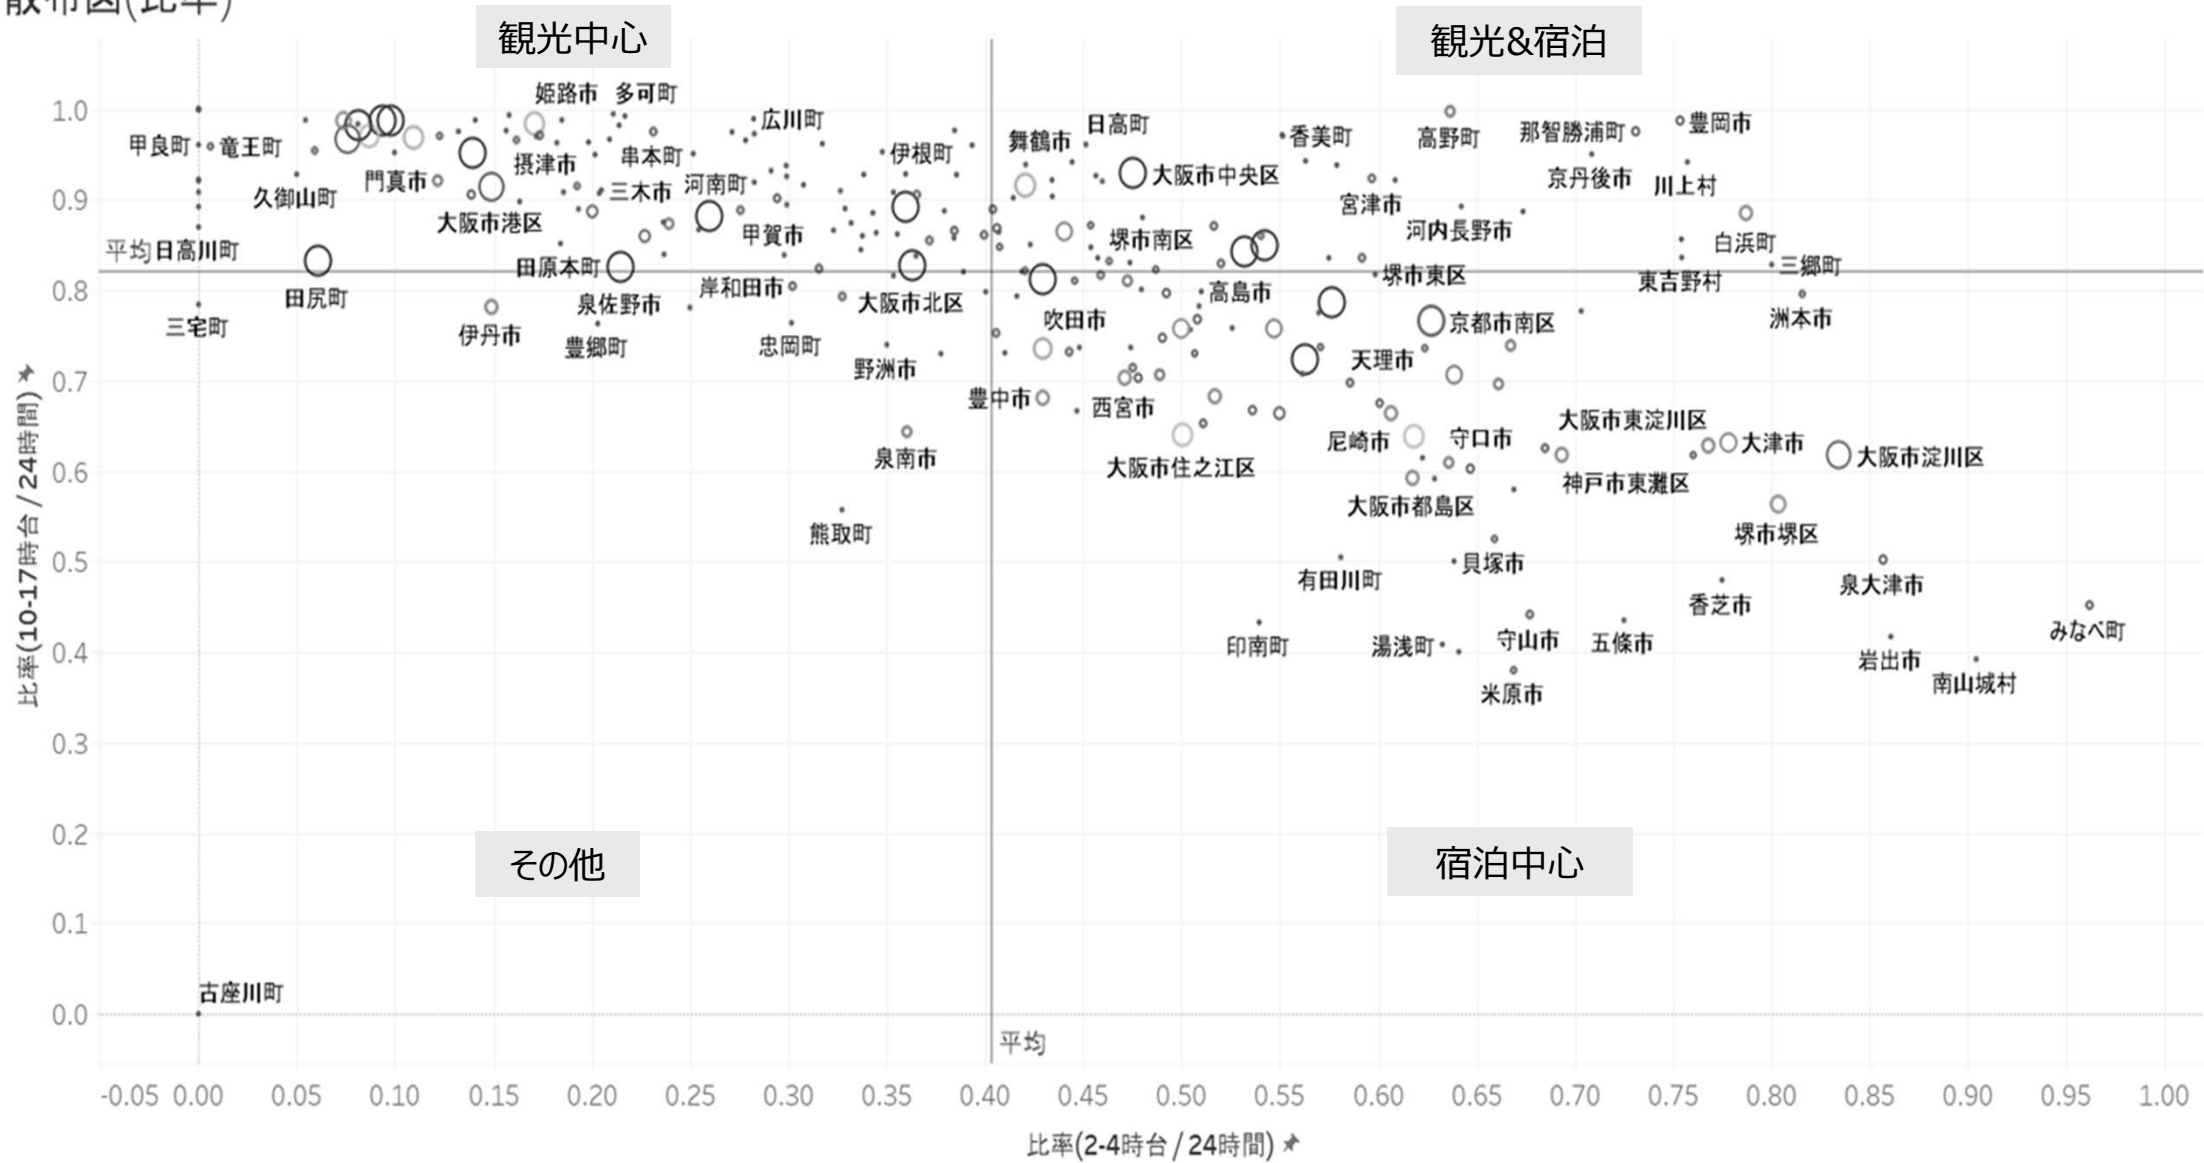

近畿運輸局管内

散布図(比率)