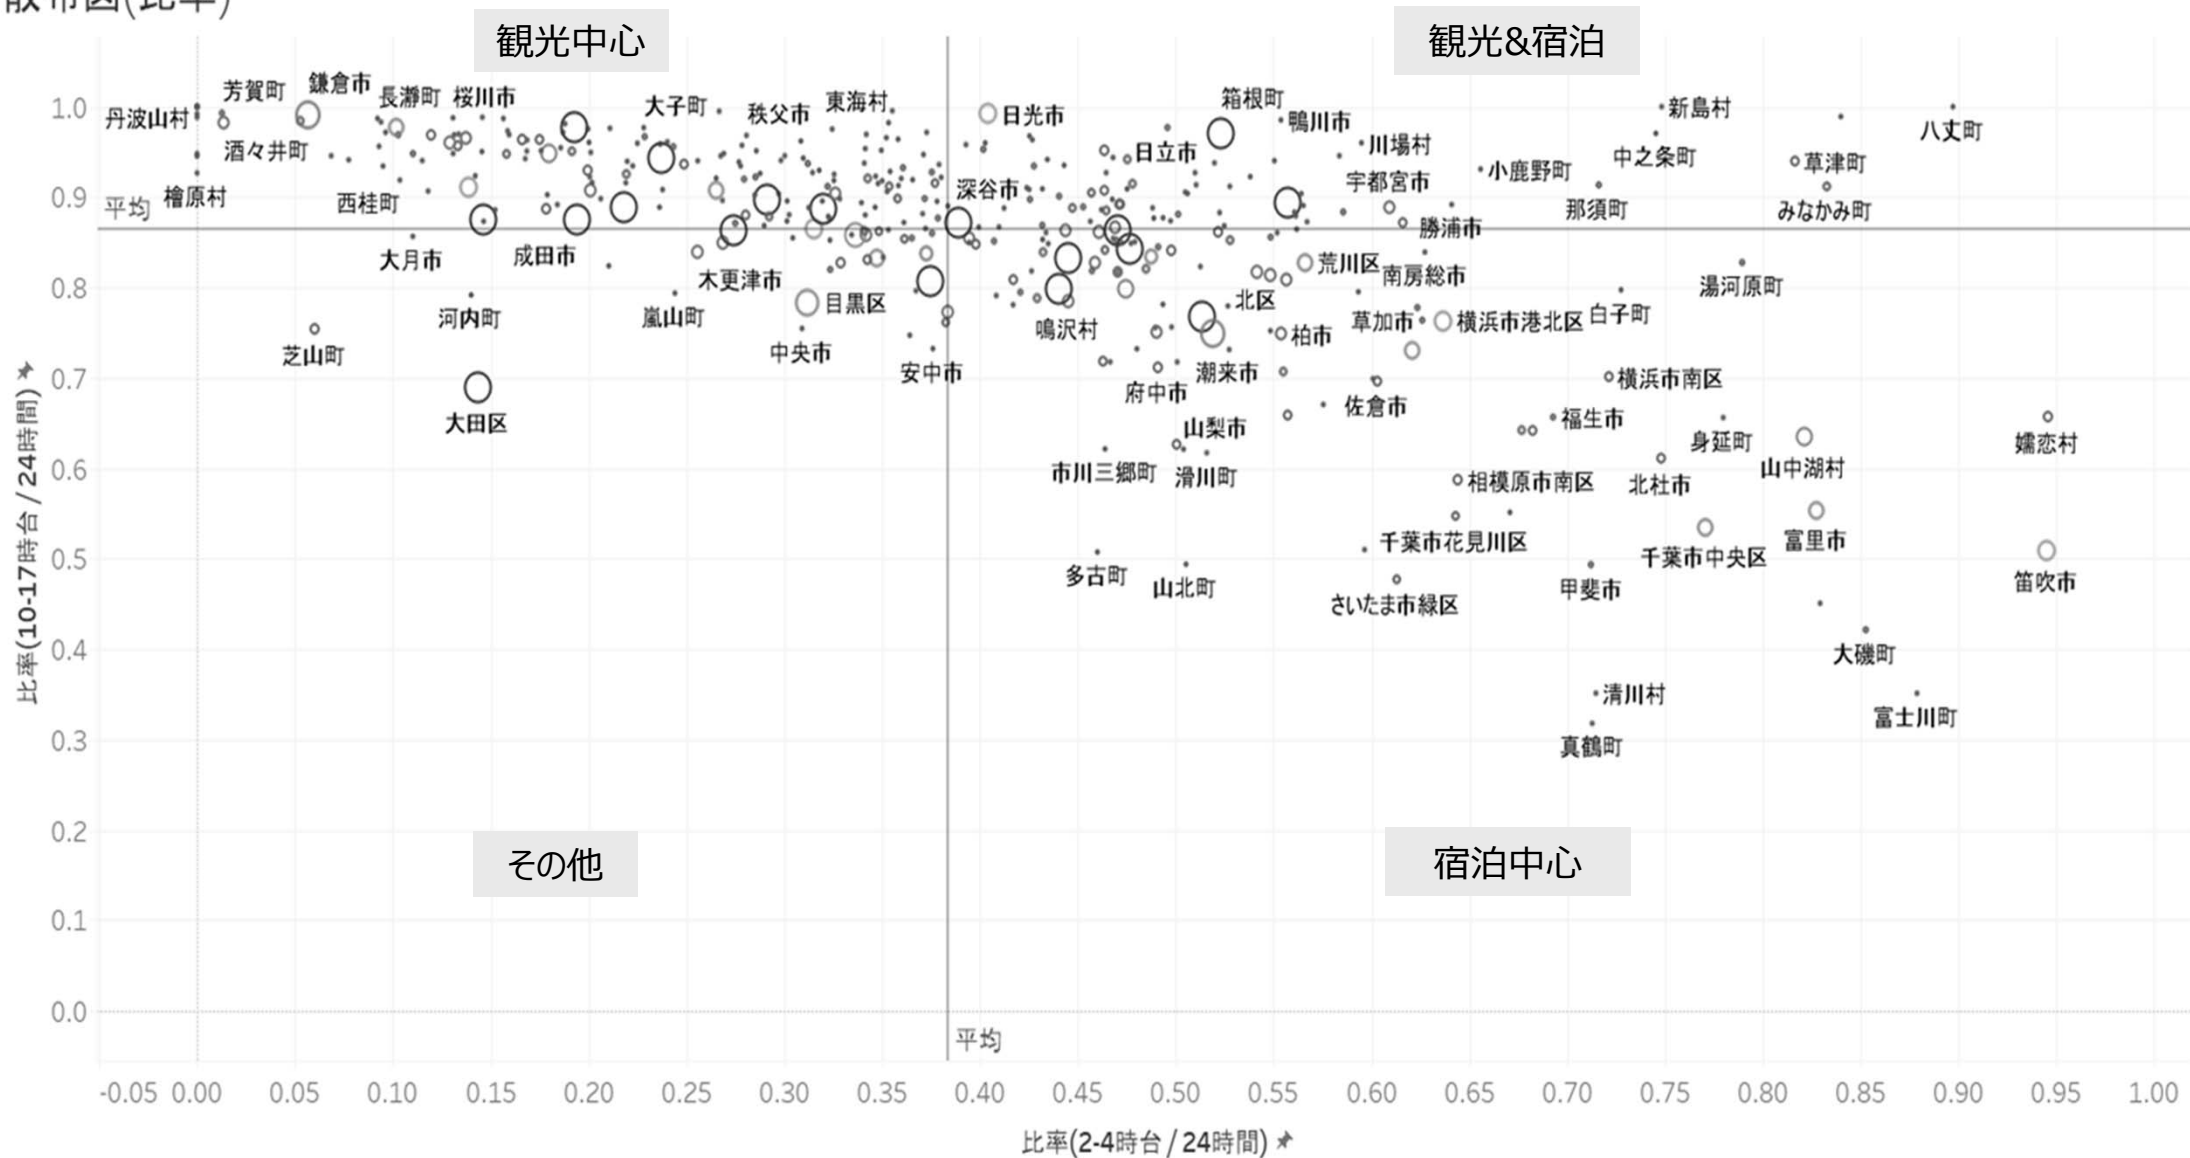

関東運輸局管内

散布図(比率)