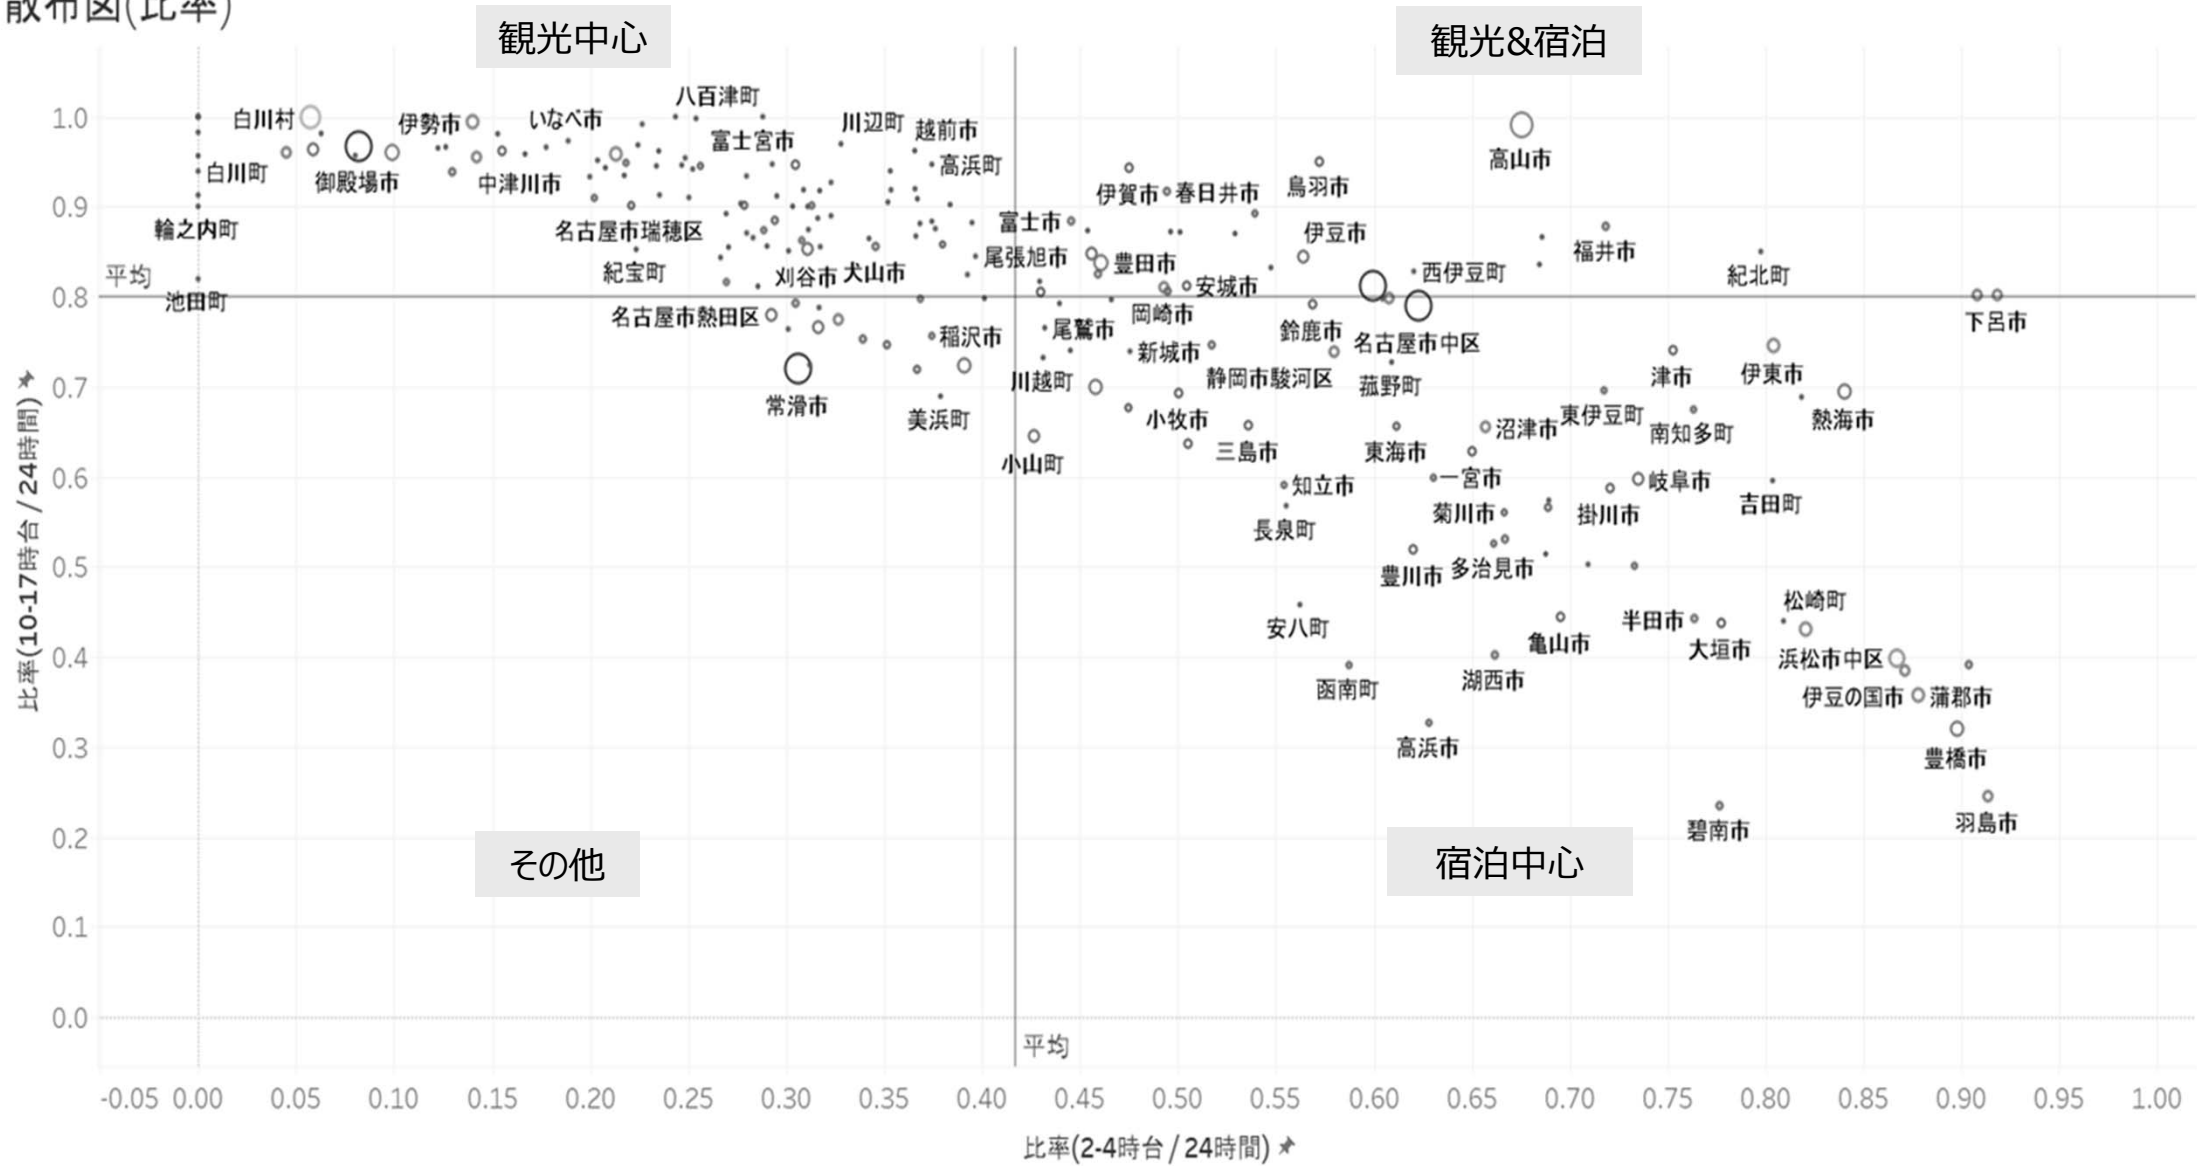

中部運輸局管内

散布図(比率)