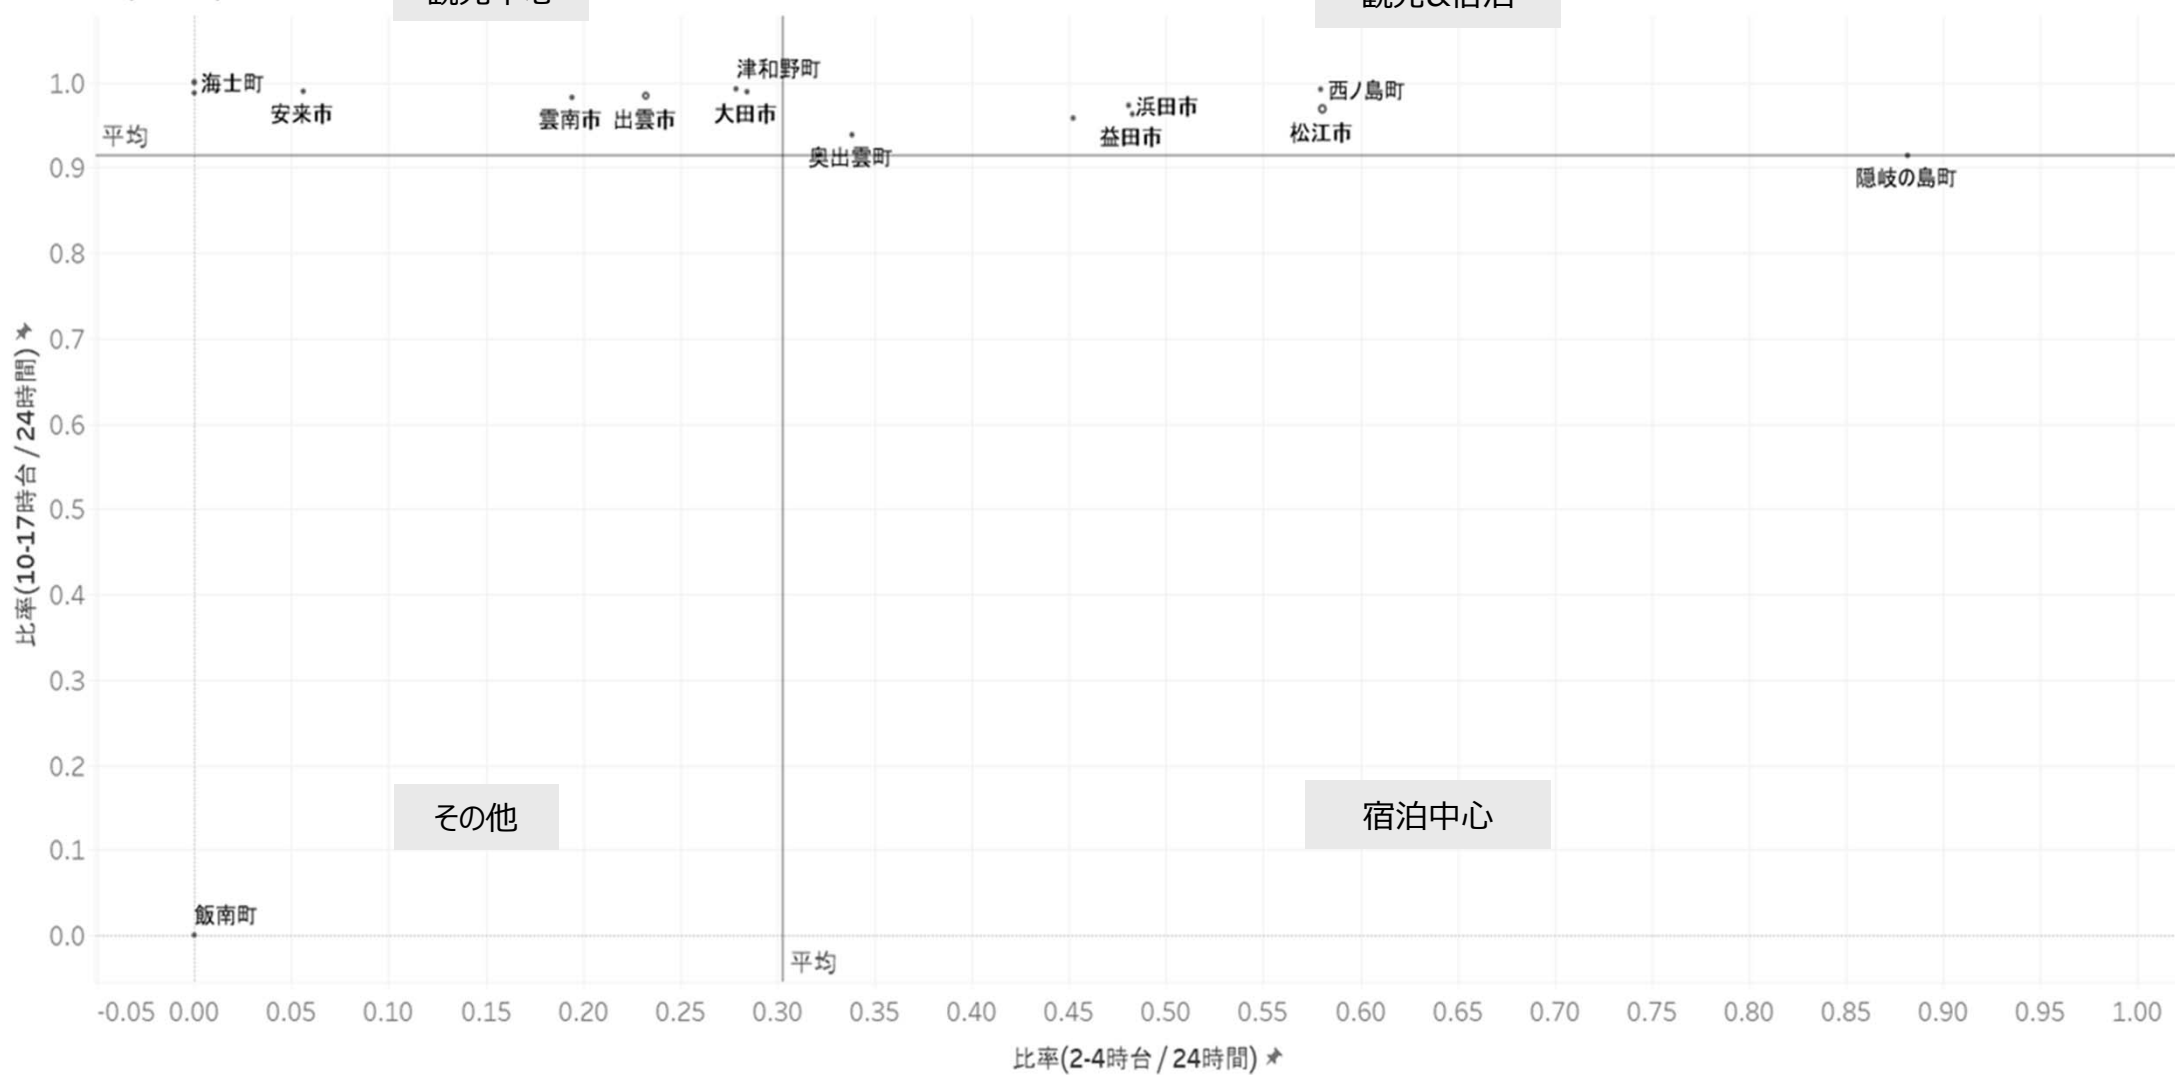

島根県

散布図(比率)