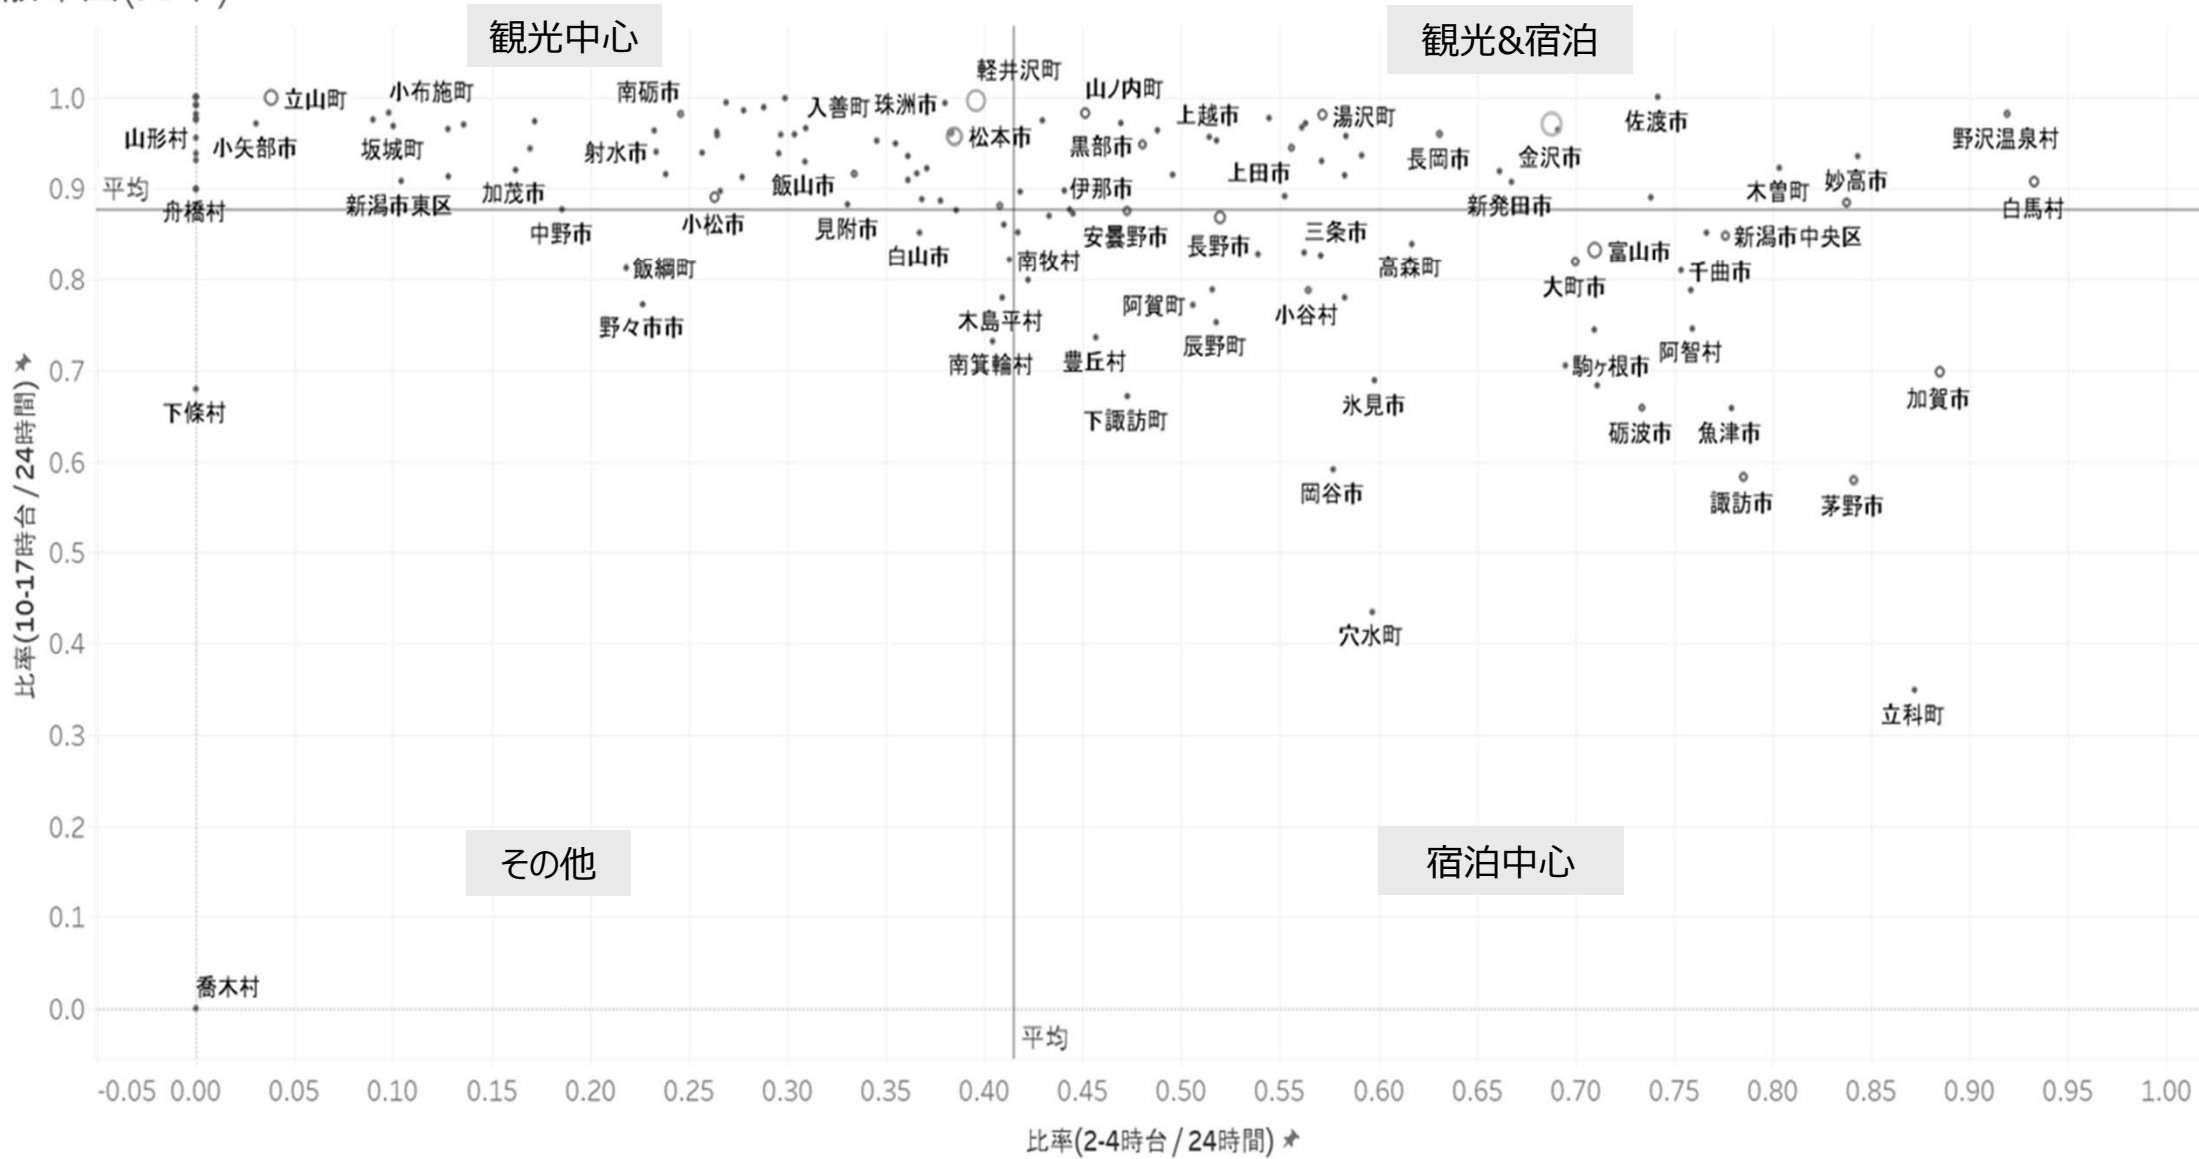

北陸信越運輸局管内

散布図(比率)