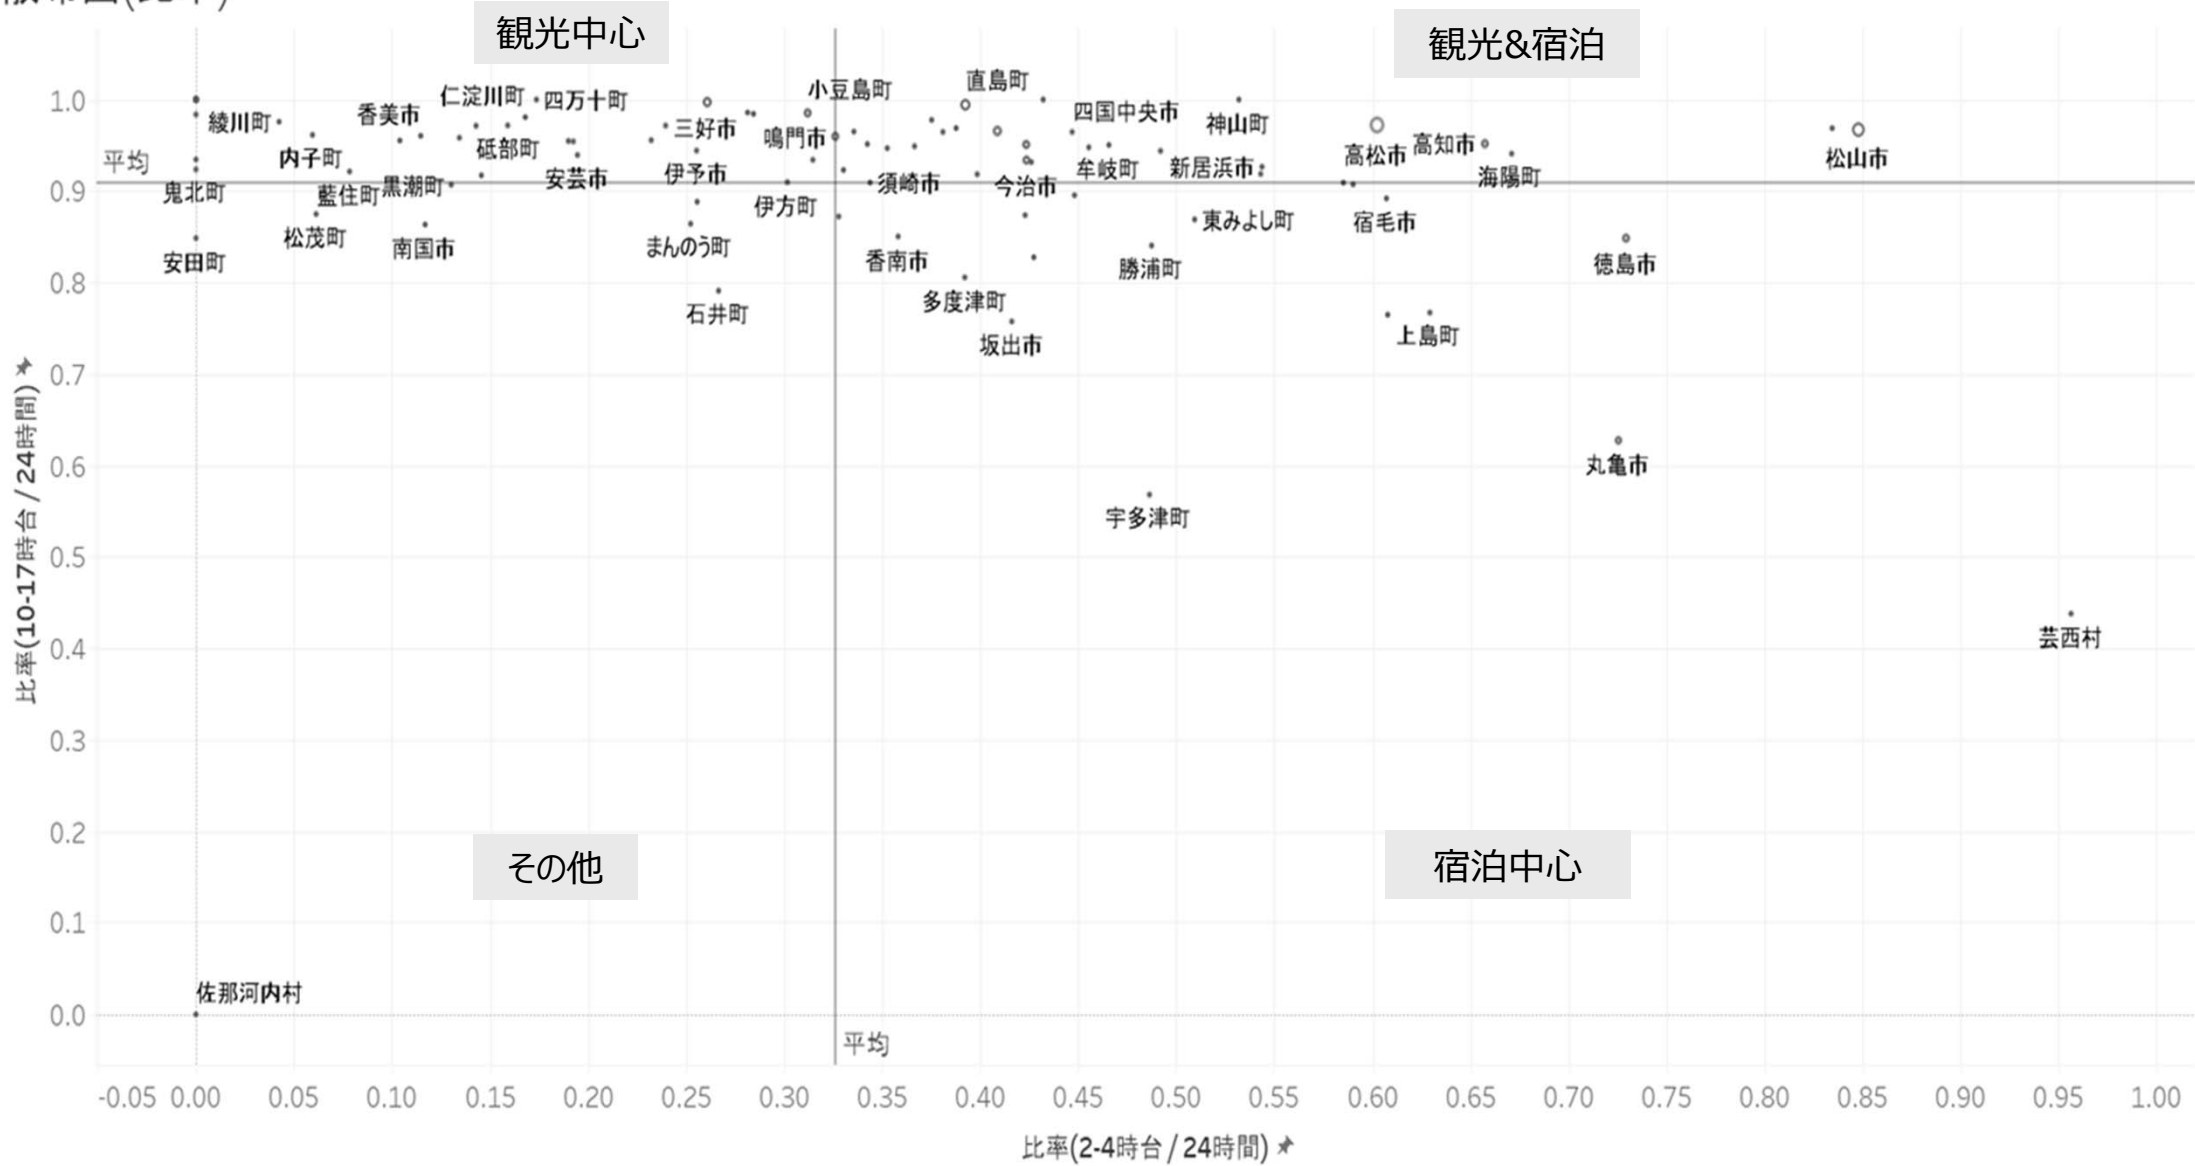

四国運輸局管内

散布図(比率)