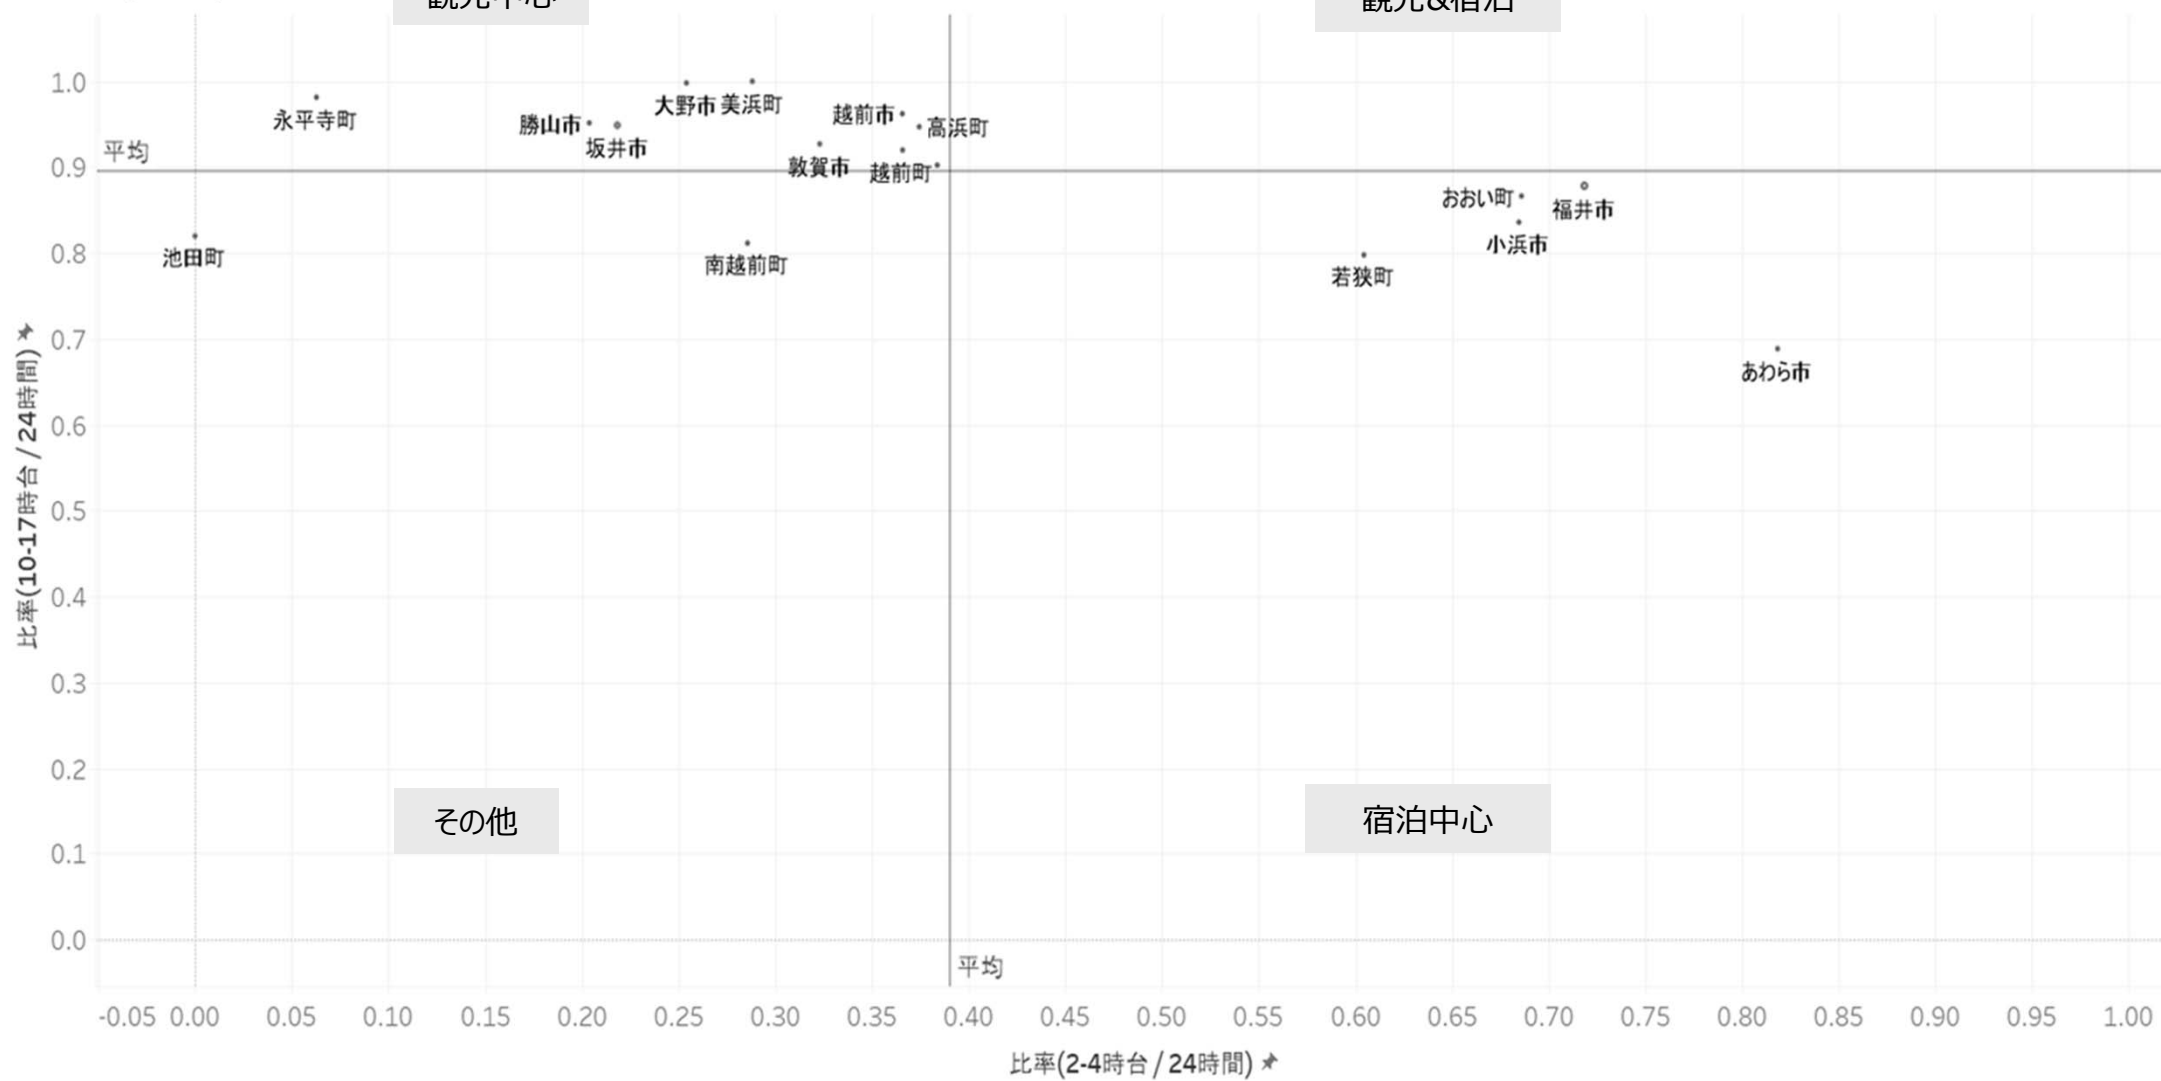

福井県

散布図(比率)