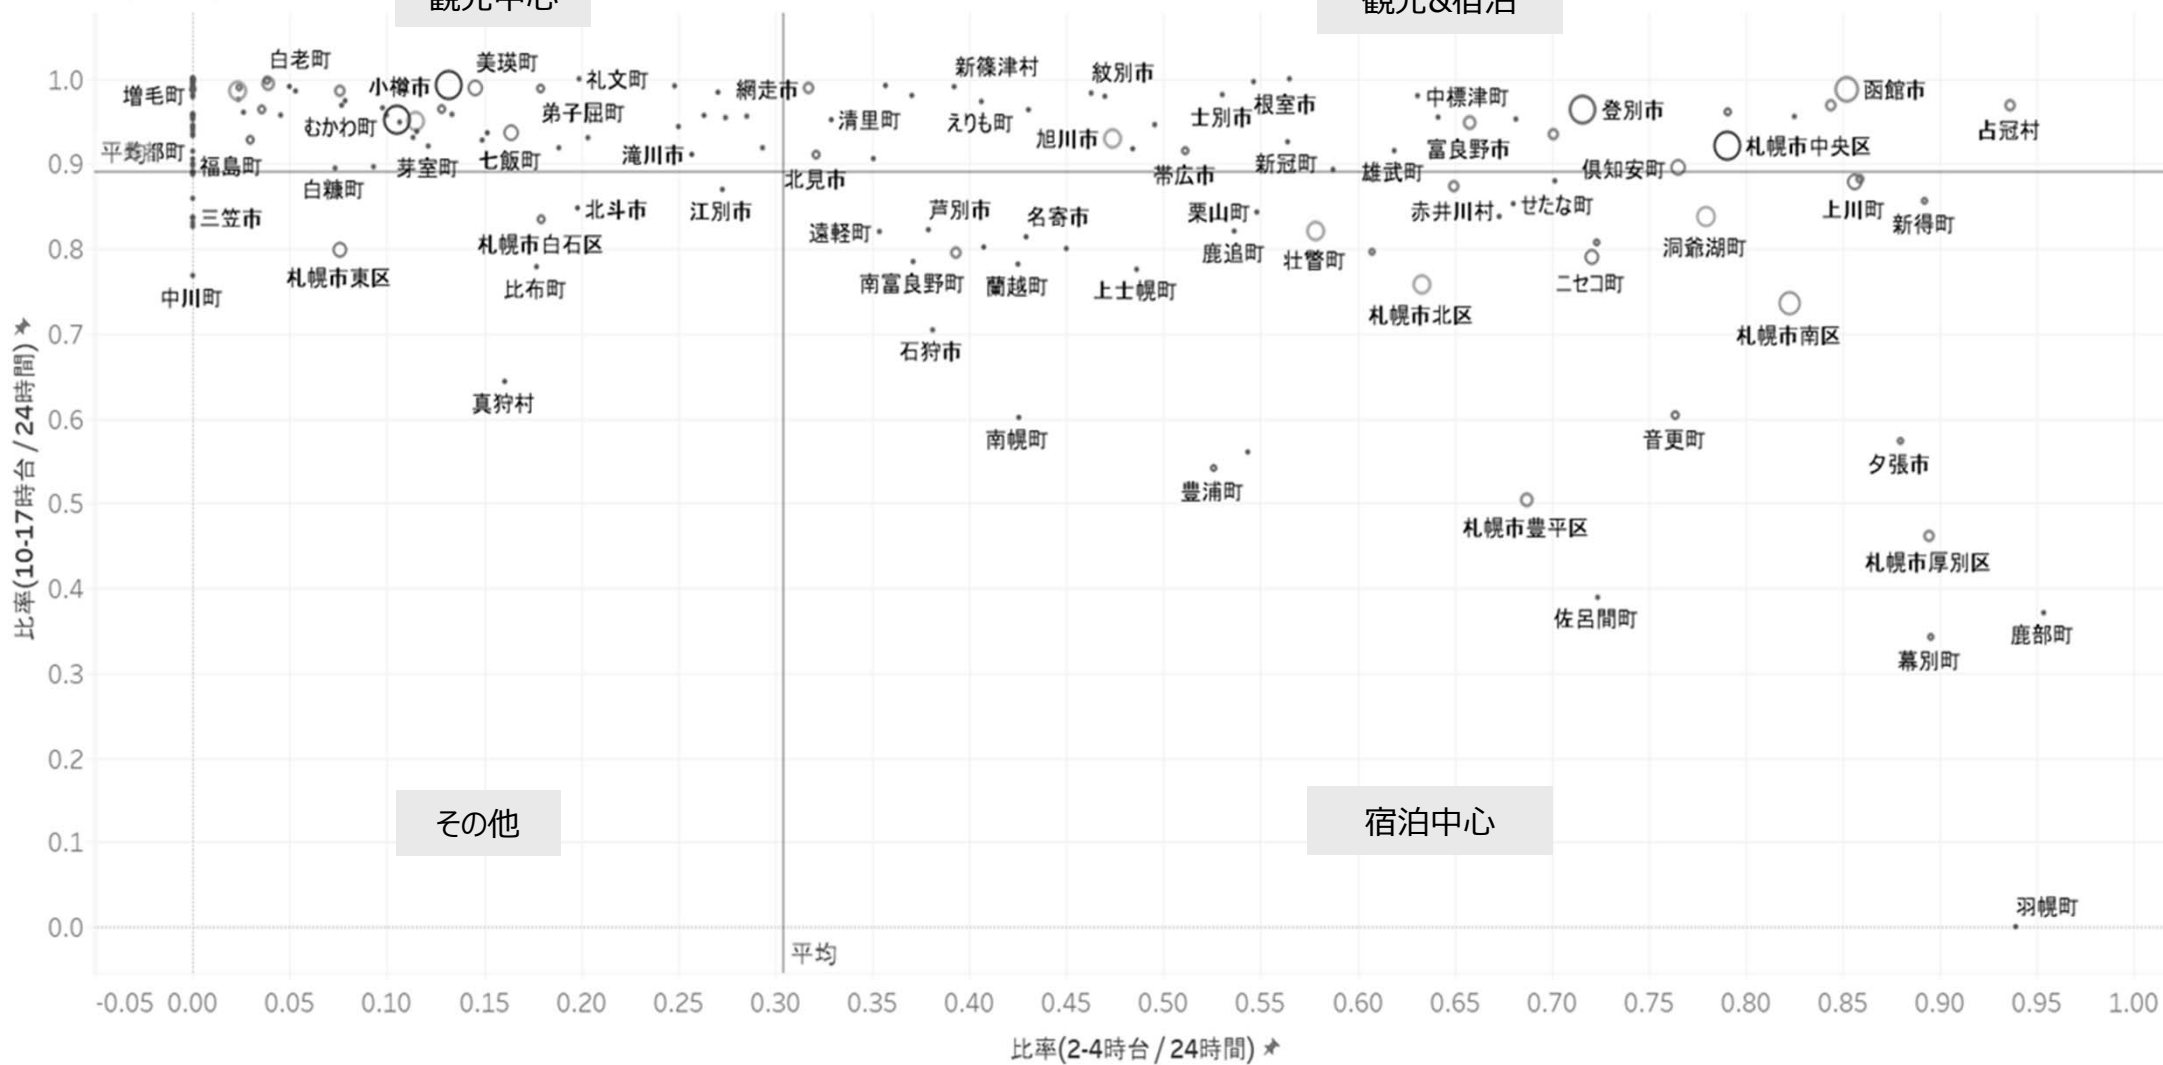

北海道

散布図(比率)