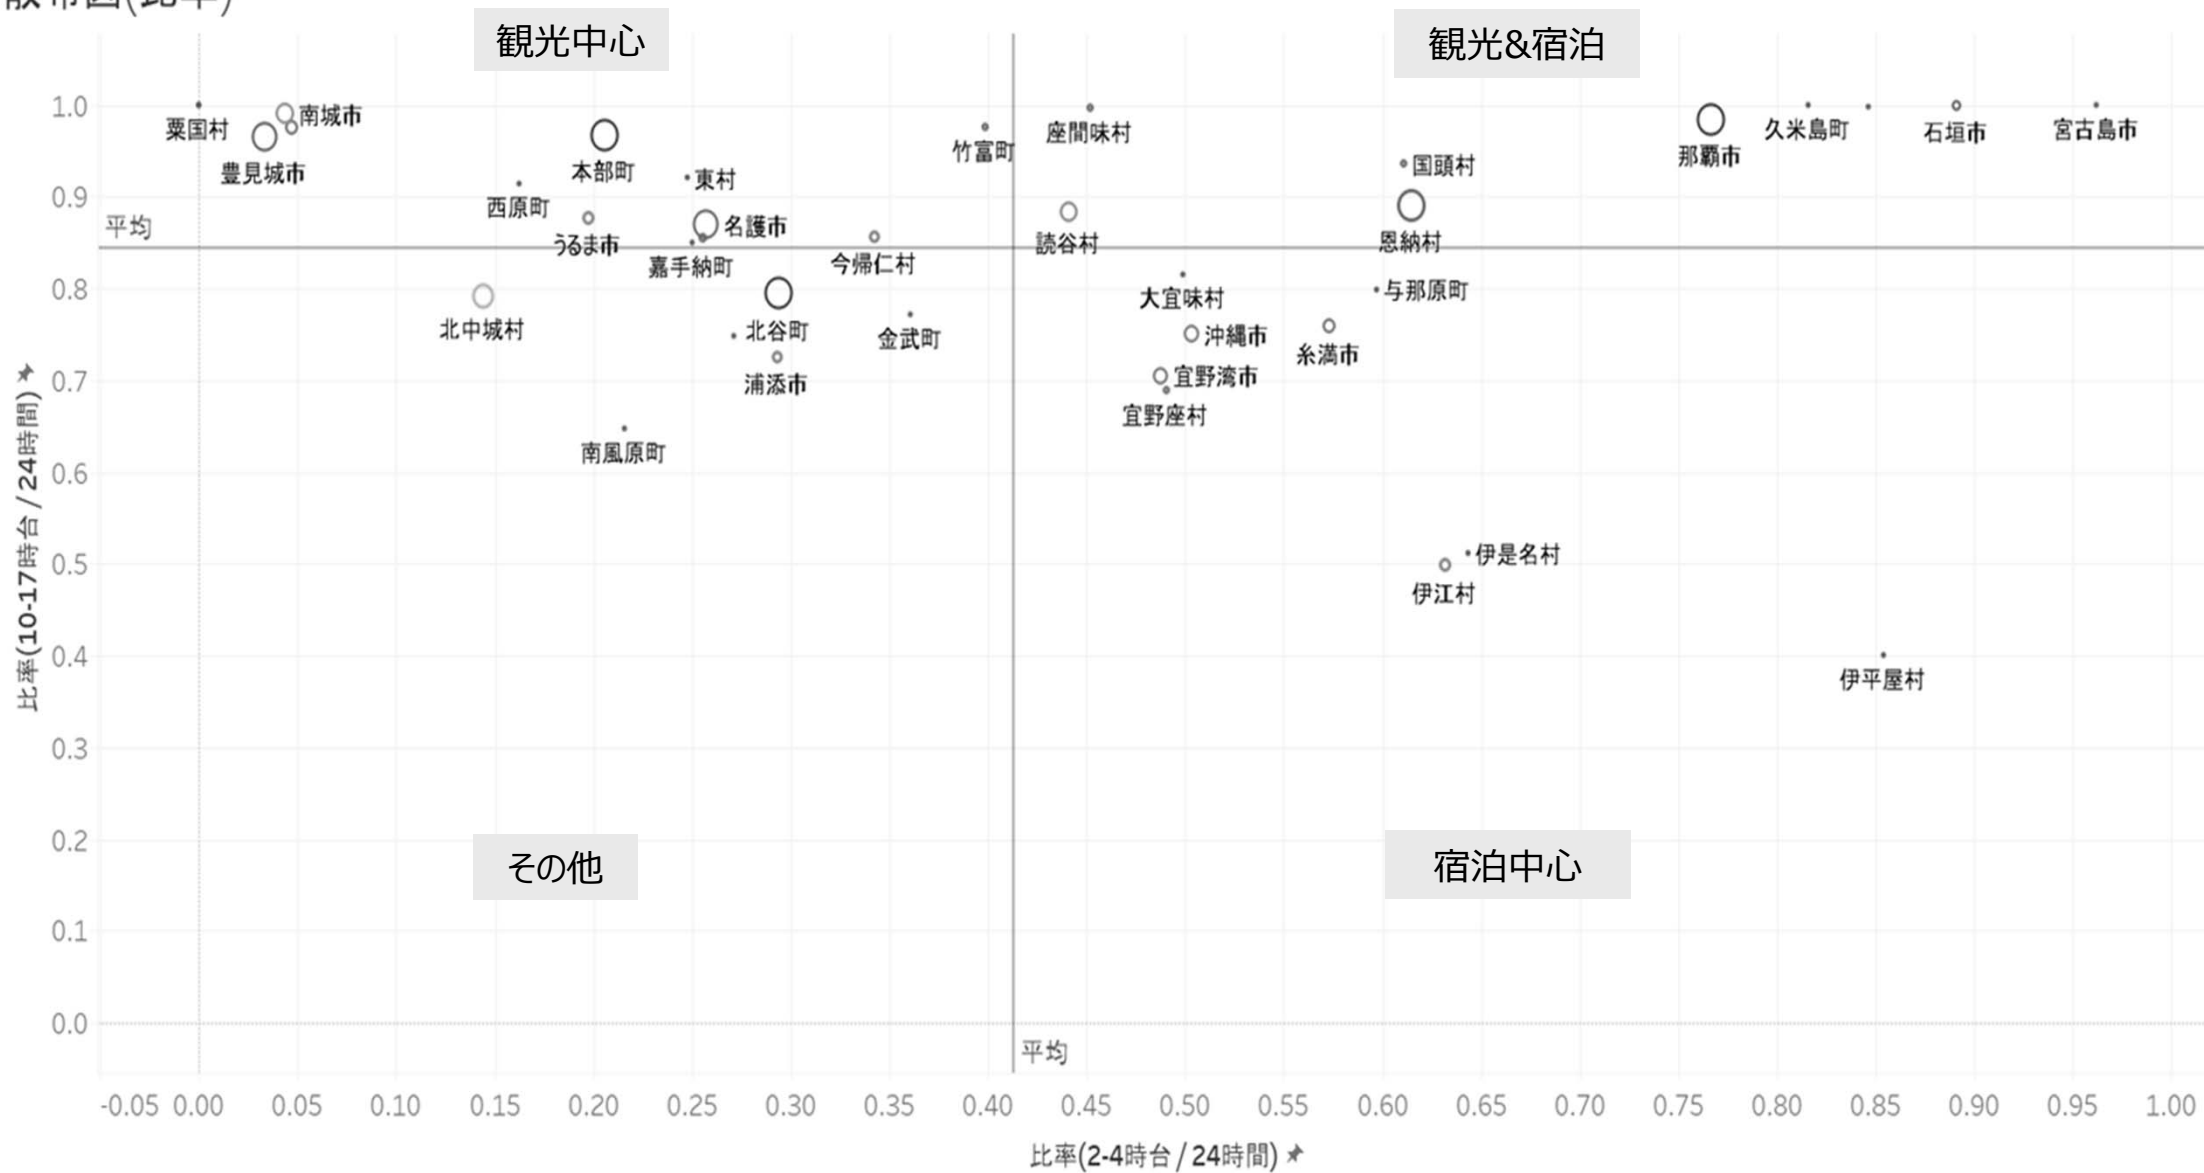

沖縄総合事務局管内

散布図(比率)