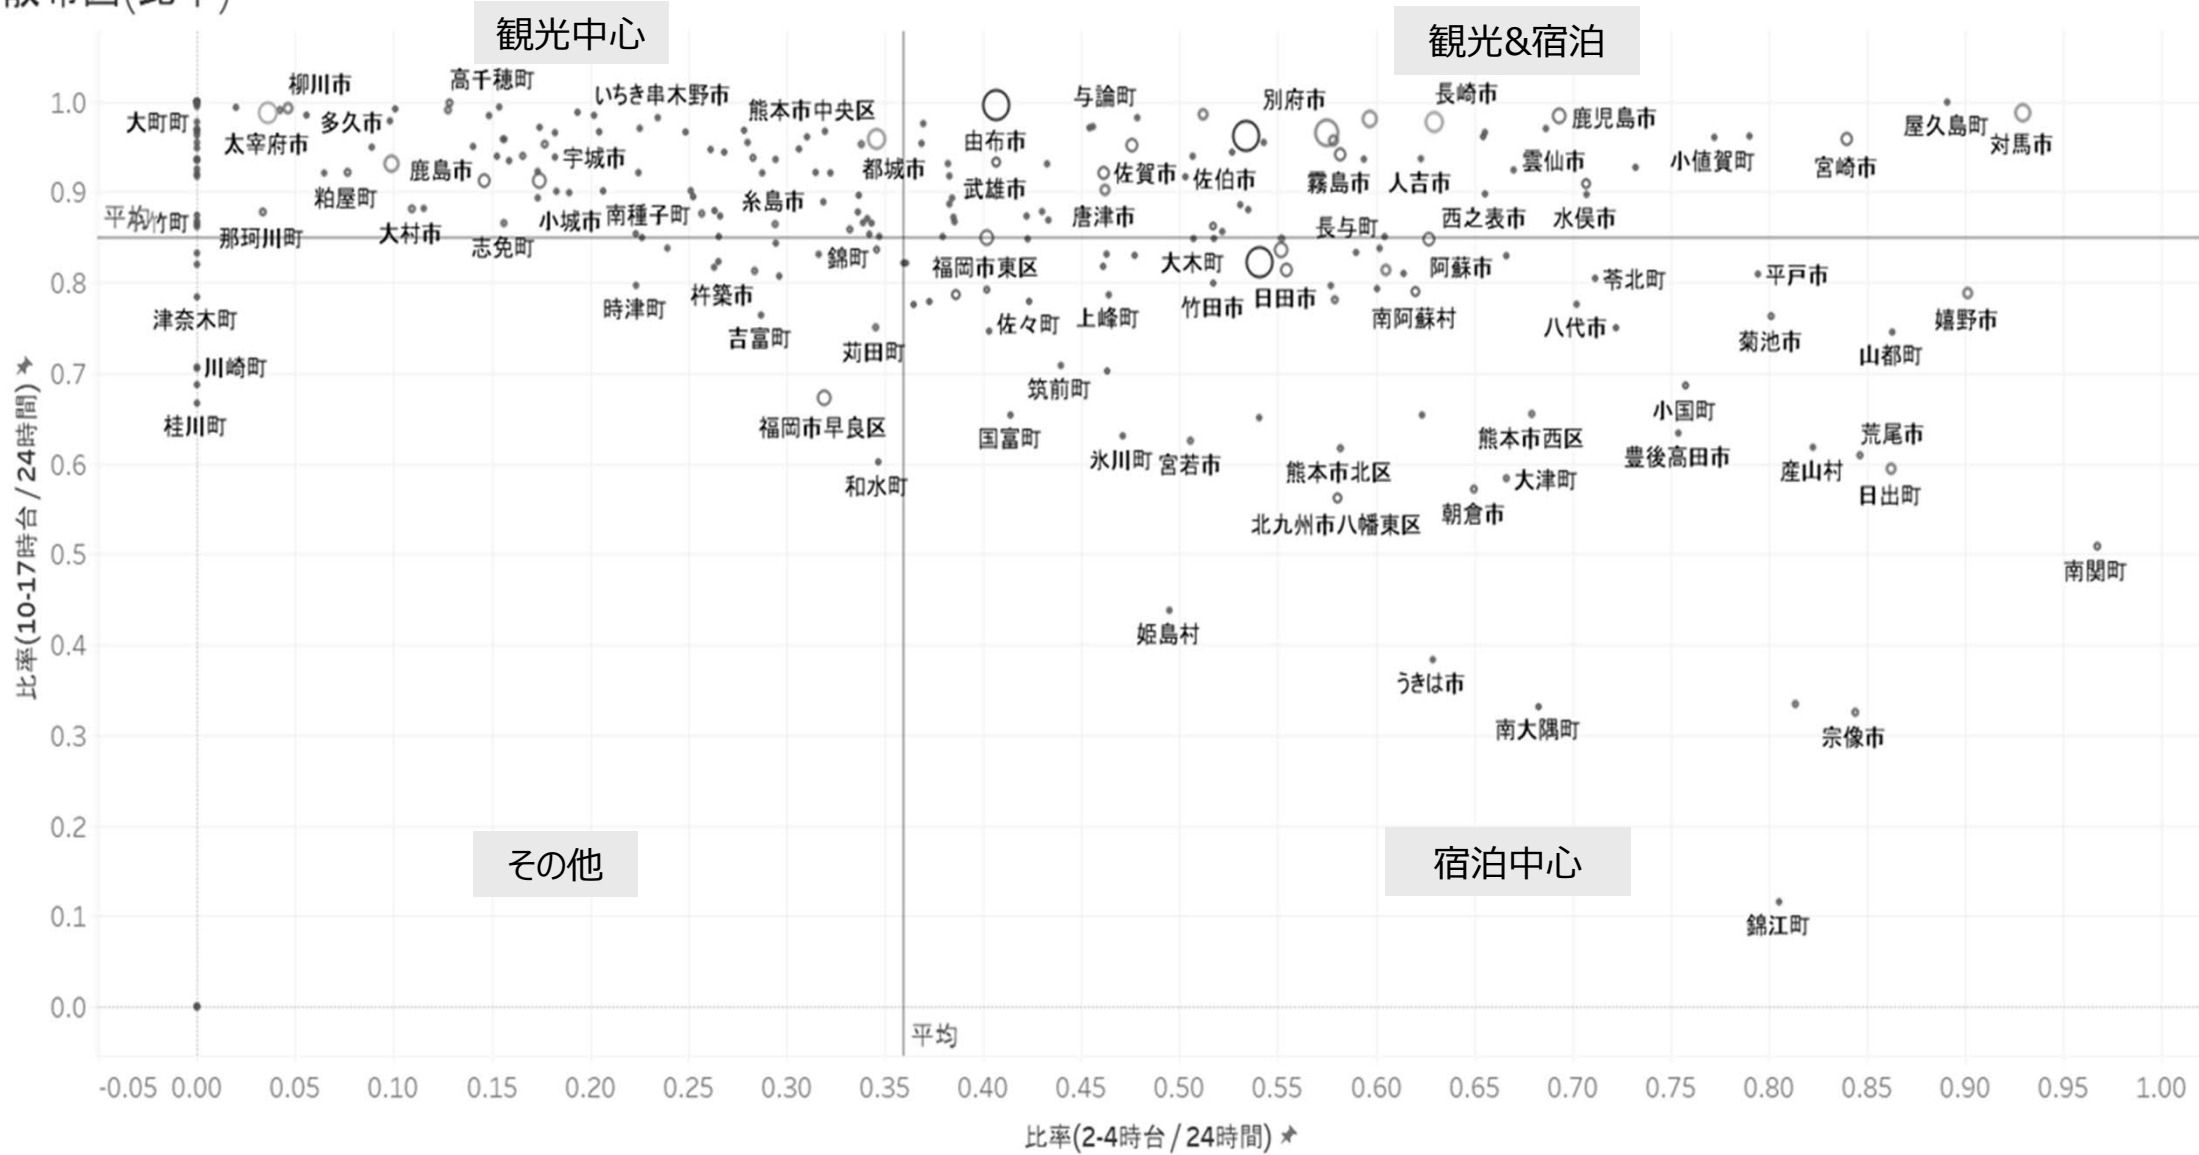

九州運輸局管内

散布図(比率)