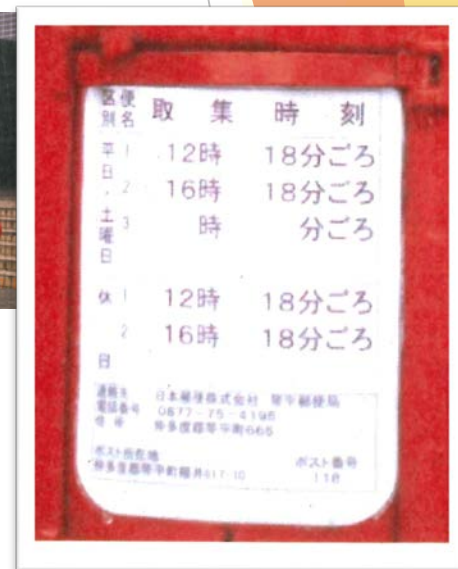

## ポストの収集時刻が読めないので直してほしい。

役場の前にある郵便ポストに手紙を投函しようとしたところ、収集時刻が読めなくなっていたのでどうにかしてほしい。

Before

After

行政相談委員が現地確認を行ったところ、相談内容のとおりだったので、郵便局に出向き、相談内容を連絡したところ、翌日には改善されました。