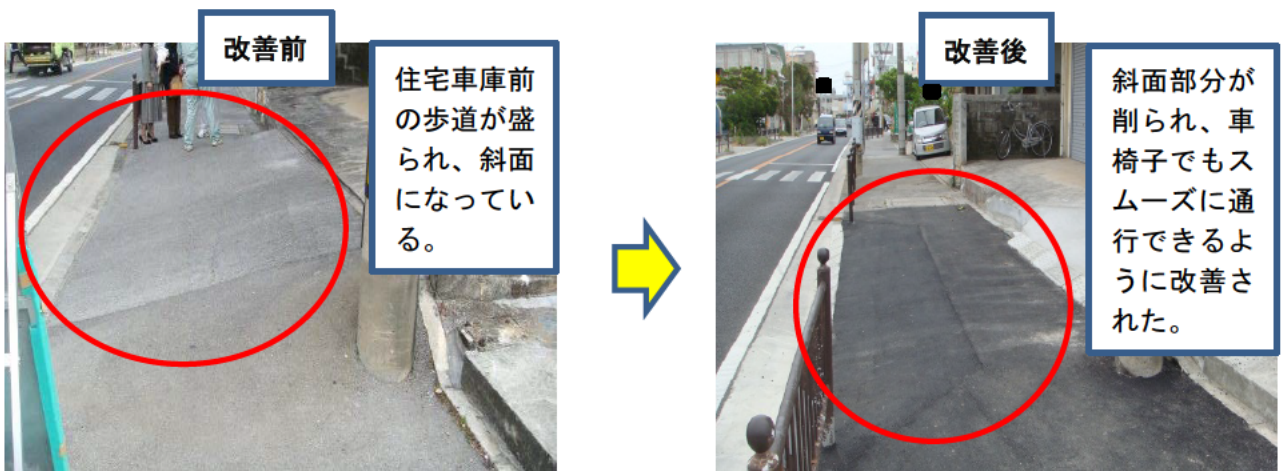

総務省行政相談センター

まくみみ沖縄

＜参考＞

「総務省行政相談センター」（まくみみ沖縄）とは、行政相談窓口の愛称です。

<國吉委員の主な取扱事例>

1 車椅子による通行に支障がある歩道の改善

「車両の乗り入れのために歩道を盛って傾斜をつけている箇所があり、車椅子で通行するのに支障があるので改善してほしい」との相談

⇒ 國吉委員とその同僚委員が現地確認を行い、乳母車を押している母親にも意見を聞くなどして、国道事務所に改善を依頼。当初は県道への所管替えを予定していることもあって早期対応が困難としていたが、委員たちが障害者等への配慮を要請した結果、斜面部分を削って平坦にし、車椅子がスムーズに通行できるように改善（下図参照）。