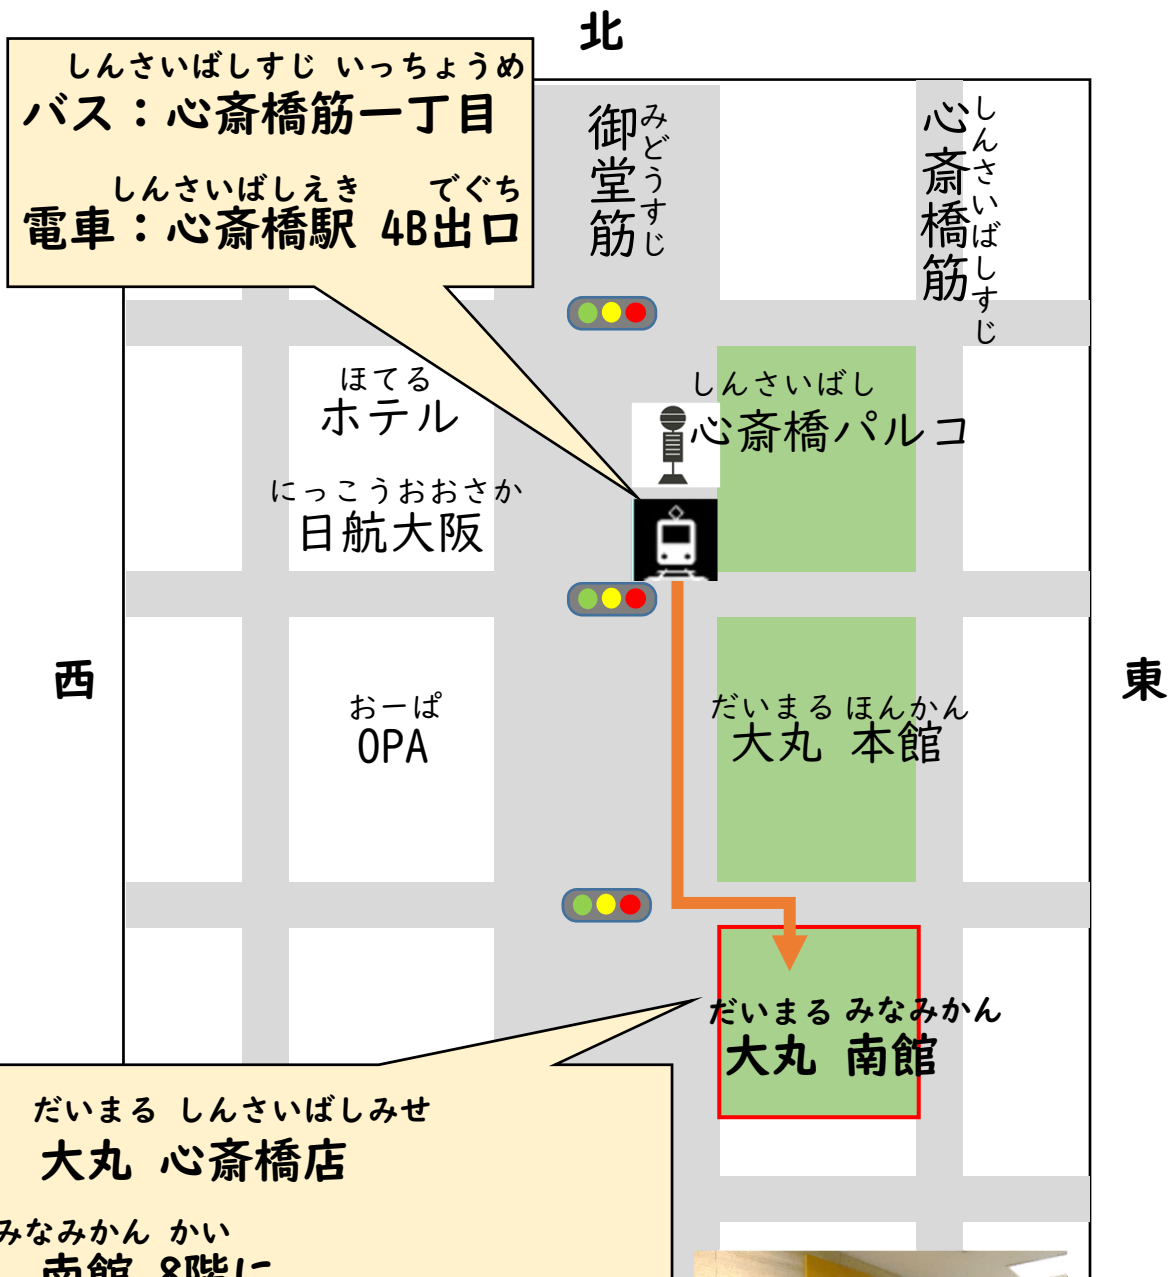

# ○大阪 総合 行政相談所 のまわりの地図

しんさいばしすじ いっちょうめ  
**バス：心斎橋筋一丁目**

しんさいばしえき でぐち  
**電車：心斎橋駅 4B出口**

ほてる  
**ホテル**  
 にっこうおおさか  
**日航大阪**

おーば  
**OPA**

しんさいばし  
**心斎橋パルコ**

だいまるほんかん  
**大丸 本館**

だいまるみなみかん  
**大丸 南館**

だいまる しんさいばしみせ  
**大丸 心斎橋店**

みなみかん かい  
**南館 8階に**

おおさか そうごう ぎょうせいそうだんしょ  
**大阪 総合 行政相談所**

**があります**

わからないことがあれば、**電話**をしてください。

おおさか そうごう ぎょうせいそうだんしょ **でんわばんごう**  
**(大阪 総合 行政相談所 の 電話番号)**

**06-6241-5111**