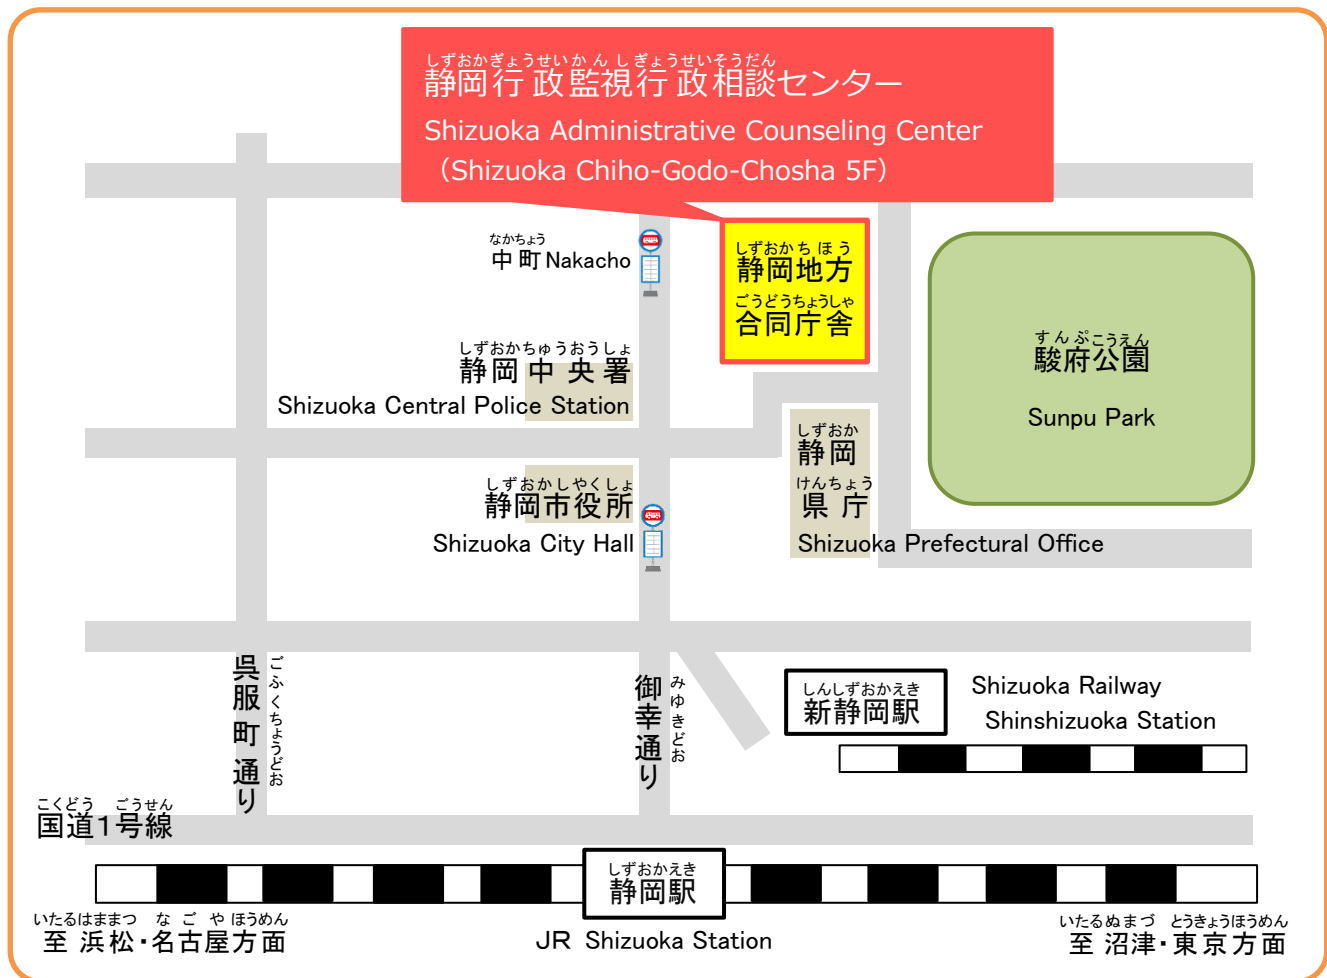

〒420-0853

しずおかしあおいこうてまち しずおかしほうごうどうちようしゃ かい  
静岡市葵区追手町9-50 静岡地方合同庁舎(5階)

Shizuoka-shi, Aoi-ku, Ote-machi 9-50, Shizuoka Chiho-Godo-Chosha 5F(5° andar)

ちゅうぶかんくぎょうせいひょうかきよく しずおかぎょうせい かん しぎょうせいそうだん  
中部管区行政評価局 静岡行政監視行政相談センター

Shizuoka Administrative Counseling Center

Centro de Aconselhamento Administrativo de Shizuoka

しずおかえき とほ ふん  
○JR静岡駅 から 徒歩 15分

15 minute walk from JR Shizuoka Station

しずおかてつどうしんしずおかえき とほ ふん  
○静岡鉄道新静岡駅 から 徒歩 10分

10 minute walk from Shizuoka Railway Shinshizuoka Station

しずてつ なかちよう てい また けんちよう しずおかしやくしよあおいやくしよ てい とほ ふん  
○静鉄バス「中町バス停」又は「県庁・静岡市役所 葵区役所バス停」から 徒歩 3分

3 minute walk from「Nakacho Bus stop」or「Prefectural Office・Shizuoka City Hall Aoi Ward Office Bus stop」