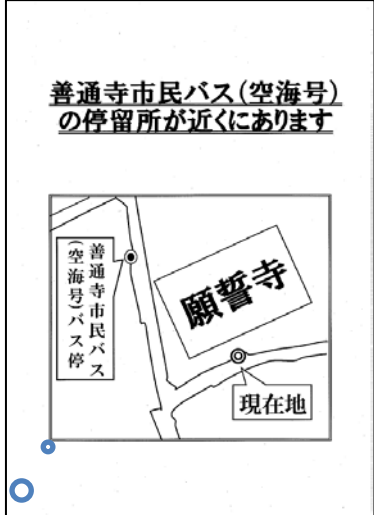

丸亀市コミュニティバスの停留所に、善通寺市民バスへの乗継案内表示を実施

＜① バス停留所の改善例＞

改善前

改善後

新たな乗継案内表示

一番下の案内板を利用し、善通寺市民バスへの乗り継ぎが可能である旨の案内表示を実施

＜② 丸亀コミュニティバス路線図&時刻表（抜粋）の改善例＞

平成26年10月1日改正の「丸亀コミュニティバス路線図&時刻表」に、善通寺市民バスへの乗り継ぎが可能な停留所（5か所）を、新たに明示

【丸亀西線】

- ① 竜川停留所
- ② 木徳停留所
- ③ 善通寺 I Cバスターミナル 停留所
- ④ 善通寺原田東停留所

【丸亀垂水線】

- ⑤ 願誓寺停留所

三好市営バスの停留所が、東みよし町営バスの停留所と共用されていることが分かりにくい状況にあった箇所の改善例

改善前

当該停留所が三好市営バスの停留所であることが分かるように、新たに案内表示を設置

三好市営バスの時刻表を貼付しただけ

改善後

東みよし町営バスの降車専用(乗車できない)の停留所において、乗車できないことが分かりにくい状況にあった箇所の改善例

改善前

当該停留所では乗車できないことを新たに大きく明示

改善後