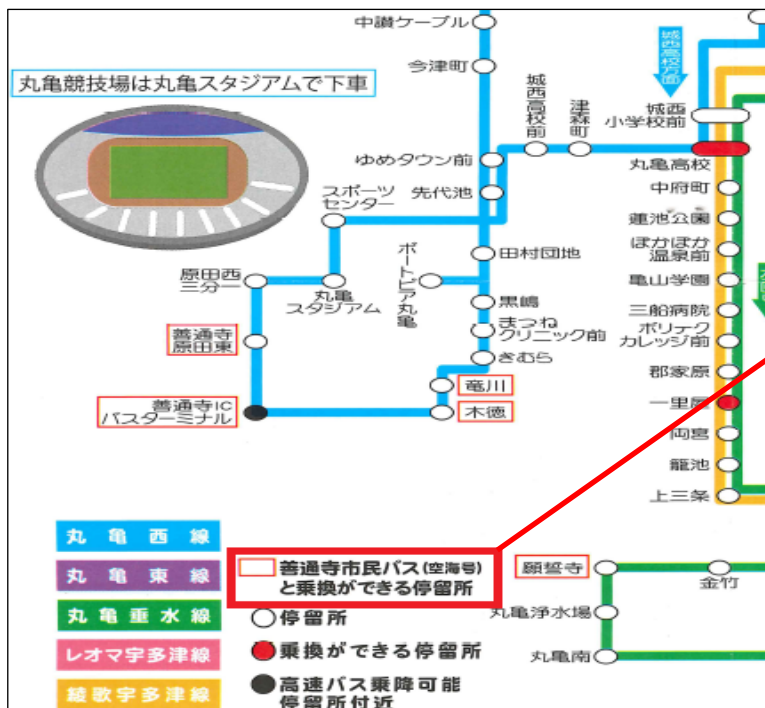

丸亀市コミュニティバスの停留所に、善通寺市民バスへの乗継案内表示を実施

＜① バス停留所の改善例＞

改善前

改善後

新たな乗継案内表示

一番下の案内板を利用し、善通寺市民バスへの乗り継ぎが可能である旨の案内表示を実施

＜② 丸亀コミュニティバス路線図&時刻表（抜粋）の改善例＞

平成26年10月1日改正の「丸亀コミュニティバス路線図&時刻表」に、善通寺市民バスへの乗り継ぎが可能な停留所（5か所）を、新たに明示

【丸亀西線】

- ① 竜川停留所
- ② 木徳停留所
- ③ 善通寺 I Cバスターミナル 停留所
- ④ 善通寺原田東停留所

【丸亀垂水線】

- ⑤ 願誓寺停留所

三好市営バスの停留所が、東みよし町営バスの停留所と共用されていることが分かりにくい状況にあった箇所の改善例

改善前

当該停留所が三好市営バスの停留所であることが分かるように、新たに案内表示を設置

三好市営バスの時刻表を貼付しただけ

改善後

東みよし町営バスの降車専用(乗車できない)の停留所において、乗車できないことが分かりにくい状況にあった箇所の改善例

改善前

当該停留所では乗車できないことを新たに大きく明示

改善後