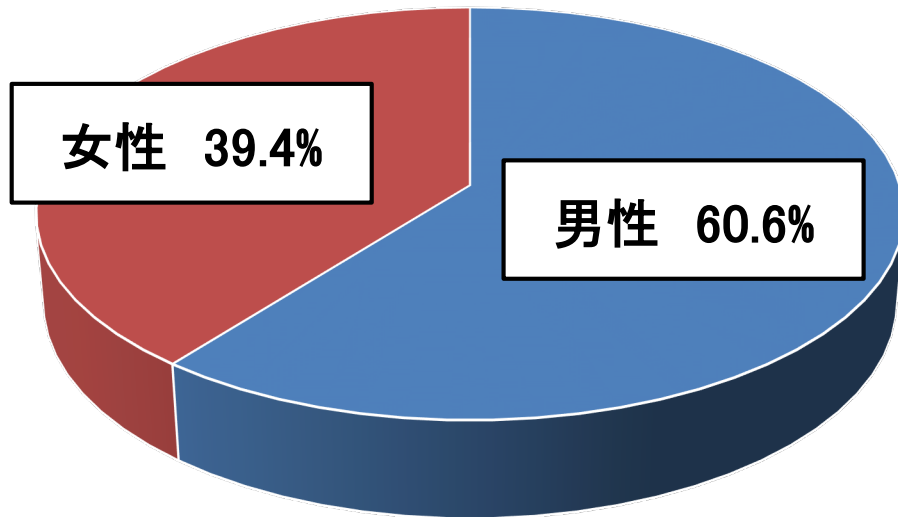

表中の★は、道府県が直接実施

都道府県別の受入隊員数 (令和元年度特交ベース)

受入隊員数

※令和元年度隊員数の上位5団体については、その人数と全体に占める割合をカッコ内に記載。

隊員数(人)

男女比・年齢構成 (令和元年度特交ベース)

男女比

年齢構成