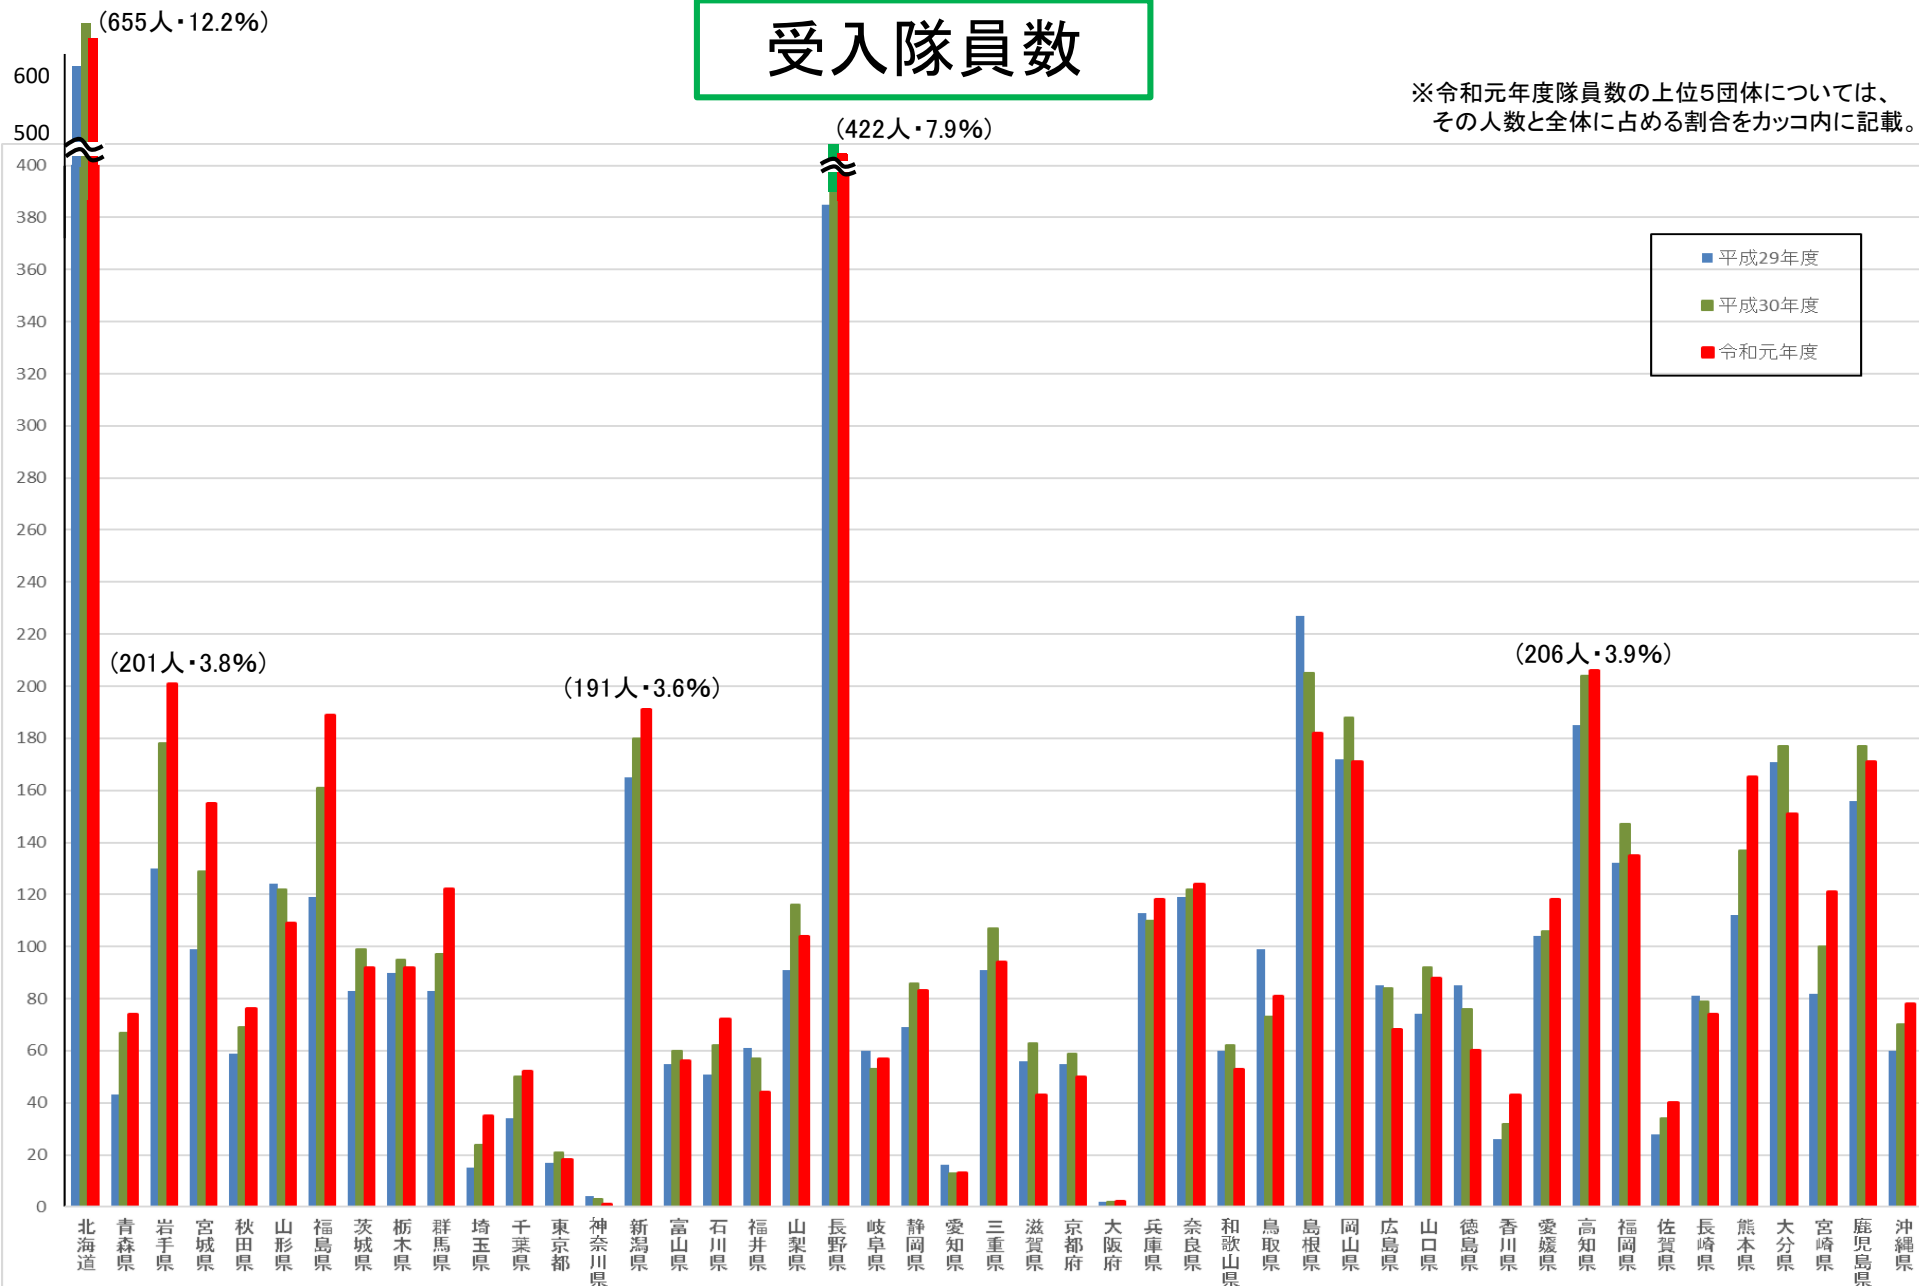

地域おこし協力隊の活躍先⑤

都道府県名	市町村名	隊員数
	香春町	4
	添田町	4
	糸田町	2
	川崎町	2
	大任町	3
	赤村	4
	福智町	3
	みやこ町	2
	上毛町	3
	築上町	2
佐賀県 (40)	佐賀県★	8
	佐賀市	5
	多久市	1
	伊万里市	3
	武雄市	1
	鹿島市	1
	基山町	3
	上峰町	1
	みやき町	12
	玄海町	1
有田町	3	
大町町	1	
長崎県 (74)	長崎県★	1
	長崎市	2
	佐世保市	8
	島原市	4
	平戸市	4
	松浦市	1
	対馬市	9
	壱岐市	14
	五島市	7
	西海市	2

都道府県名	市町村名	隊員数
	雲仙市	5
	東彼杵町	2
	川棚町	1
	波佐見町	2
	小値賀町	8
	佐々町	3
	新上五島町	1
	熊本県★	1
	人吉市	1
	荒尾市	4
熊本県 (165)	水俣市	1
	玉名市	1
	山鹿市	5
	菊池市	10
	宇土市	3
	上天草市	7
	宇城市	4
	天草市	12
	合志市	4
	美里町	3
	玉東町	1
	南関町	3
	長洲町	1
	和水町	3
	大津町	2
南小国町	4	
小国町	2	
産山村	5	
高森町	14	
西原村	3	
南阿蘇村	19	
御船町	13	

都道府県名	市町村名	隊員数	
	益城町	1	
	甲佐町	4	
	山都町	5	
	芦北町	5	
	津奈木町	3	
	錦町	2	
	多良木町	1	
	湯前町	1	
	水上村	5	
	相良村	1	
	五木村	3	
	山江村	1	
	球磨村	3	
	あさぎり町	3	
	苓北町	1	
	大分県 (151)	大分市	8
		中津市	12
		日田市	23
		佐伯市	14
		臼杵市	10
津久見市		2	
竹田市		27	
豊後高田市		7	
杵築市		6	
宇佐市		12	
	豊後大野市	5	
	由布市	3	
	国東市	12	
	日出町	1	
	九重町	4	
	玖珠町	5	
	都城市	5	

都道府県名	市町村名	隊員数	
	延岡市	6	
	日南市	7	
	小林市	6	
	串間市	8	
	えびの市	2	
	三股町	4	
	高原町	1	
	高鍋町	1	
	新富町	11	
	西米良村	5	
宮崎県 (121)	木城町	1	
	川南町	5	
	都農町	26	
	門川町	3	
	椎葉村	11	
	美郷町	3	
	高千穂町	6	
	日之影町	8	
	五ヶ瀬町	2	
	鹿児島県 (171)	鹿児島市	1
鹿屋市		3	
枕崎市		3	
阿久根市		3	
出水市		5	
指宿市		7	
西之表市		11	
薩摩川内市		11	
日置市		2	
曾於市		3	
	霧島市	2	
	いちき串木野市	5	
	志布志市	4	

都道府県名	市町村名	隊員数
	奄美市	2
	南九州市	5
	伊佐市	6
	三島村	4
	十島村	16
	さつま町	3
	長島町	9
	湧水町	2
	大崎町	7
	東串良町	2
	錦江町	4
	南大隅町	2
	肝付町	2
	中種子町	3
	南種子町	6
	屋久島町	3
	大和村	1
	宇検村	4
	瀬戸内町	6
	龍郷町	2
沖縄県 (78)	喜界町	1
	徳之島町	4
	天城町	6
	伊仙町	5
	和泊町	2
	知名町	2
	与論町	2
	石垣市	6
	糸満市	1
	沖縄市	1
うるま市	2	

都道府県名	市町村名	隊員数
	宮古島市	3
	国頭村	4
	大宜味村	1
	東村	1
	今帰仁村	2
	伊江村	1
	北中城村	8
	中城村	2
	与那原町	2
	粟国村	5
合計	渡名喜村	2
	北大東村	2
	久米島町	20
	多良間村	4
	竹富町	9
	合計	5,349

【参考】

平成30年度 隊員数5,359名 1,061自治体(11道府県1,050市町村)
平成29年度 隊員数4,830名 997自治体(12道府県985市町村)
平成28年度 隊員数3,978名 886自治体(11府県875市町村)
平成27年度 隊員数2,625名 673自治体(9府県664市町村)
平成26年度 隊員数1,511名 444自治体(7府県437市町村)
平成25年度 隊員数 978名 318自治体(4府県314市町村)
平成24年度 隊員数 617名 207自治体(3府県204市町村)
平成23年度 隊員数 413名 147自治体(3府県144市町村)
平成22年度 隊員数 257名 90自治体(2県88市町村)
平成21年度 隊員数 89名 31自治体(1県30市町村)

表中の★は、道府県が直接実施

都道府県別の受入隊員数 (令和元年度特交ベース)

受入隊員数

※令和元年度隊員数の上位5団体については、その人数と全体に占める割合をカッコ内に記載。

隊員数(人)