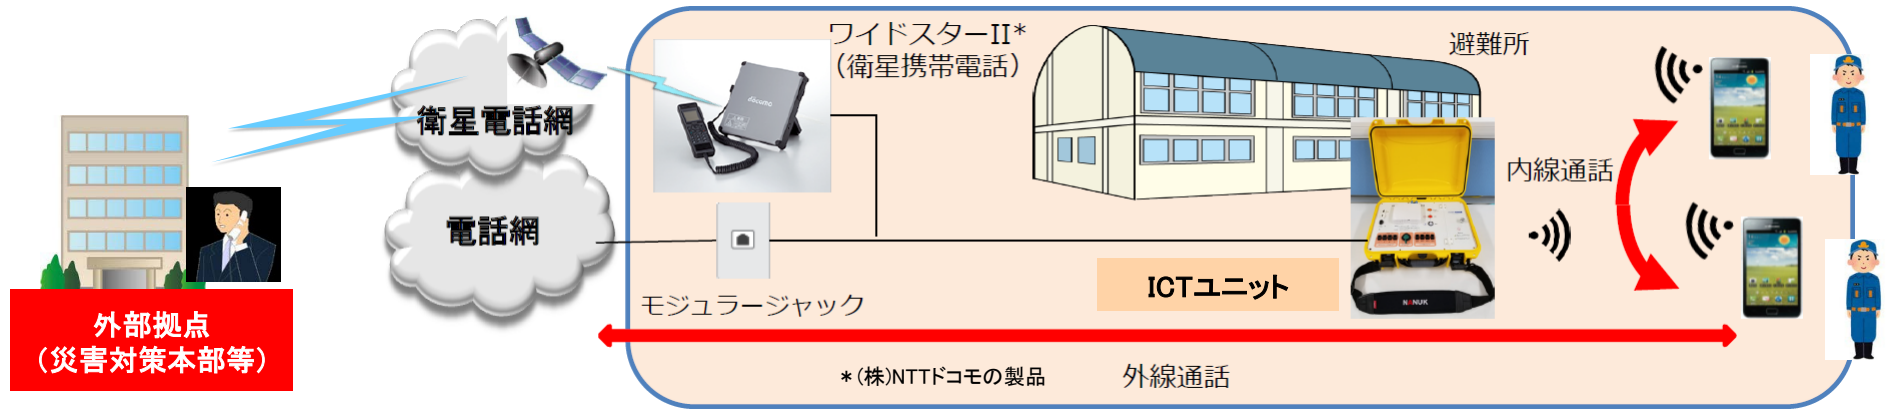

ICTユニットの貸与

- 災害によって電話を使用できない庁舎や広い避難所、崩落したトンネル内などの閉空間において、スマートフォン(スマホ)を内線電話として使用できるICTユニットを無償で貸与します。
- スマホを接続したICTユニットに衛星携帯電話を接続すると、各スマホから外線通話できます。

【連絡先】 信越総合通信局 1 TEL 026-234-9961 (平日) 2 TEL 090-2329-1351
防災対策推進室 090-1609-3280 (夜間・休日) (1の連絡先につながらない場合)

ICTユニットの概要

- ・ ケースにまとまっているので持ち運びが容易であり、ワンボタンで利用開始
- ・ 同梱のバッテリー1本(50,000mAh)で連続8時間の使用できる
- ・ ICTユニットの接続エリア(Wi-Fi接続:約100m)内において、音声通話・ファイル共有できる
- ・ 衛星携帯電話やFTTH等の外部通信路を接続すれば、各スマートフォンから外線通話(発着信)できる

	仕様		仕様
IP-PBX (IP電話用構内交換機、 情報処理サーバ)	CPU : Intel NUC:core-i3 / ストレージ : SSD120G / メモリ : 8G / 重量 : 約500g	Wi-Fi アクセスポイント	802.11 b/g/n 重量 : 約100g
バッテリー 1本 (本体、Wi-Fi用)	容量 : 50,000mAh / 出力 : 12V, 19V / 重量 : 1.3kg	アナログ電話用VoIPゲートウェイ (外線との接続装置)	重量 : 約500g
その他	LANケーブル, 電源アダプタ, 小物類 / 重量:約200g		