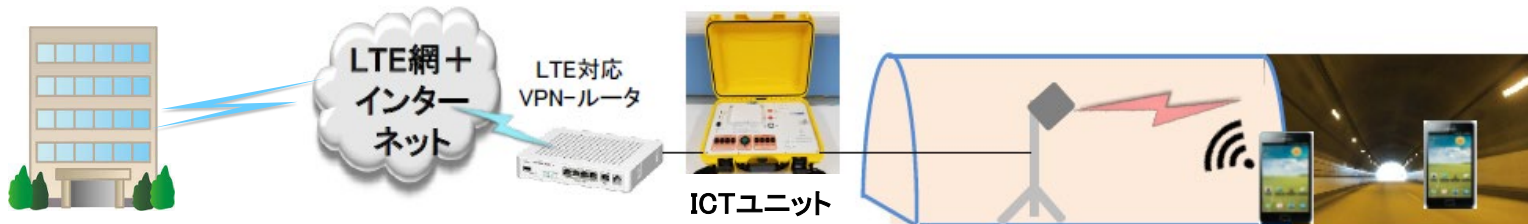

ICTユニットの貸与

- 災害によって電話を使用できない庁舎や広い避難所、崩落したトンネル内などの閉空間において、スマートフォン(スマホ)を内線電話として使用できるICTユニットを無償で貸与します。
- スマホを接続したICTユニットに衛星携帯電話を接続すると、各スマホから外線通話できます。

【連絡先】 信越総合通信局 1 TEL 026-234-9961 (平日) 2 TEL 090-2329-1351
防災対策推進室 090-1609-3280 (夜間・休日) (1の連絡先につながらない場合)

ICTユニットの概要

- ・ ケースにまとまっているので持ち運びが容易であり、ワンボタンで利用開始
- ・ 同梱のバッテリー1本(50,000mAh)で連続8時間の使用できる
- ・ ICTユニットの接続エリア(Wi-Fi接続:約100m)内において、音声通話・ファイル共有できる
- ・ 衛星携帯電話やFTTH等の外部通信路を接続すれば、各スマートフォンから外線通話(発着信)できる

	仕様		仕様
IP-PBX (IP電話用構内交換機、 情報処理サーバ)	CPU : Intel NUC:core-i3 / ストレージ : SSD120G / メモリ : 8G / 重量 : 約500g	Wi-Fi アクセスポイント	802.11 b/g/n 重量 : 約100g
バッテリー 1本 (本体、Wi-Fi用)	容量 : 50,000mAh / 出力 : 12V, 19V / 重量 : 1.3kg	アナログ電話用VoIPゲートウェイ (外線との接続装置)	重量 : 約500g
その他	LANケーブル, 電源アダプタ, 小物類 / 重量:約200g		