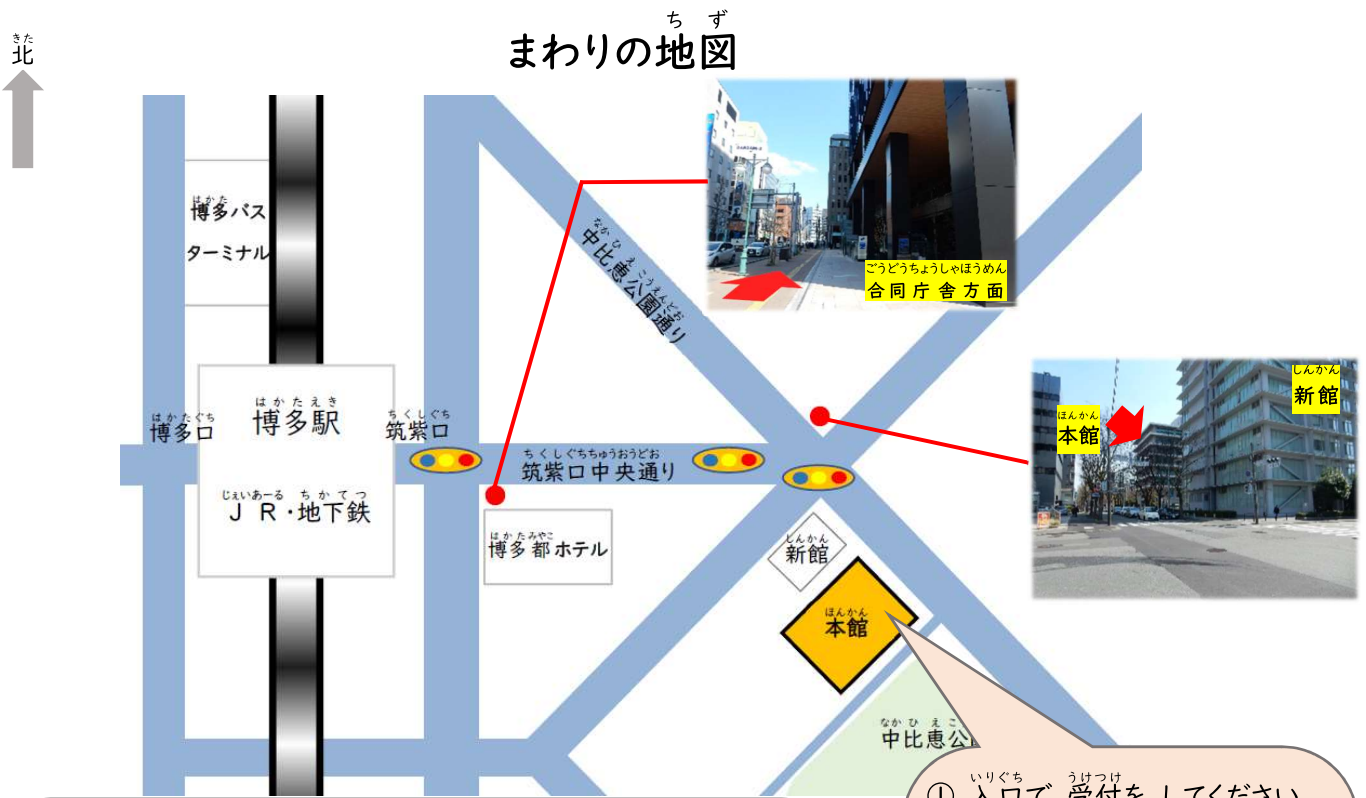

九州管区行政評価局の ところ

ばしよ	郵便番号 812-0013 福岡市 博多区 博多駅東 2-11-1 福岡合同庁舎 本館8階	
でんわばんごう 電話番号	092-431-7081	
ファックス番号	092-431-7085	
そうだん 相談できる じかん	月曜日から金曜日 行政相談: 午前8時30分 から 午後5時45分 まで 情報公開・行政手続制度案内所: 午前9時00分 から 午後5時00分 まで 相談できない 日 土曜日、日曜日、休日、 12月29日から1月3日まで	

行き方

○JR「博多駅」から

東側出口(筑紫口)を出て、東方向にまっすぐ歩きます。
歩いて7分くらいです。

○福岡市営地下鉄「博多駅」から

東6番か、東7番出口を出て、東方向にまっすぐ歩きます。
歩いて6分くらいです。

○バス(西日本鉄道株式会社)で行くとき

「駅東2丁目」バス停で降りたら、北方向に歩いて5分くらいです。
「博多駅筑紫口」バス停で降りたら、東方向に歩いて5分くらいです。
博多バスターミナルで降りたら、東方向に歩いて10分くらいです。

① 入口で受付を してください。

② 8階まで 上がってください。