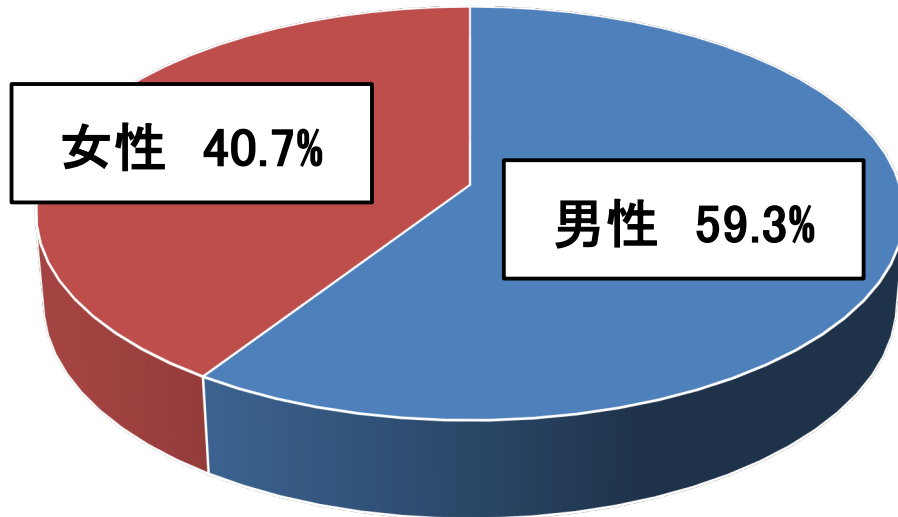

表中の★は、県が直接実施

都道府県別の受入隊員数 (令和3年度特交ベース)

受入隊員数

※令和3年度隊員数の上位5団体については、その人数と全体に占める割合をカッコ内に記載。

隊員数(人)

男女比・年齢構成

(令和3年度特交ベース)

男女比

年齢構成