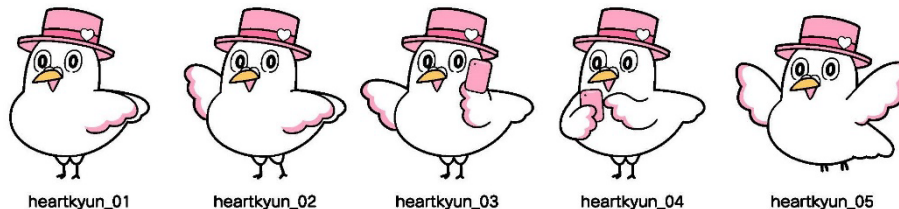

#NoHeartNoSNS オリジナルキャラクター「ハートきゅん」のデザイン（全15パターン）及び既定色（カラー印刷の場合）

	ハット、頬 R255 G166 B195
	ハット帯 R255 G114 B160
	くちばし R255 G201 B100
	体 R255 G255 B255
	アウトライン R0 G0 B0

	ハット、頬 R255 G166 B195
	ハット帯 R255 G114 B160
	くちばし R255 G201 B100
	体 R255 G255 B255
	アウトライン R0 G0 B0

注意事項

- 1 #NoHeartNoSNS オリジナルキャラクターを静止画として使用する場合、全 15 パターンのいずれかを使用すること。(ただし、主管課と協議のうえ、主管課より全 15 パターン以外のパターンの提供があった場合は、当該パターンを使用することは可能。)
- 2 #NoHeartNoSNS オリジナルキャラクターを動画として使用する場合、全 15 パターンのいずれかを使用し、動作として手を上下させる及び口を動かす動きを加えることは可能。
- 3 動画の中で、#NoHeartNoSNS オリジナルキャラクターを静止画として使用する場合も、全 15 パターンのいずれかを使用すること。(ただし、主管課と協議のうえ、主管課より全 15 パターン以外のパターンの提供があった場合は、当該パターンを使用することは可能。)
- 4 #NoHeartNoSNS オリジナルキャラクターの動画キャプチャーにより、新たなデザインの静止画を作成して使用することは不可。
- 5 静止画、動画を問わず、次に示す「使用禁止例」を参考に、禁止する変形や改変をせずに使用すること。

使用禁止例

既定色以外の色彩を使用すること。

背景に視認性を損なう色・模様を使用すること。

変形（平体、長体、斜体）すること。

人物・物と重ねること。