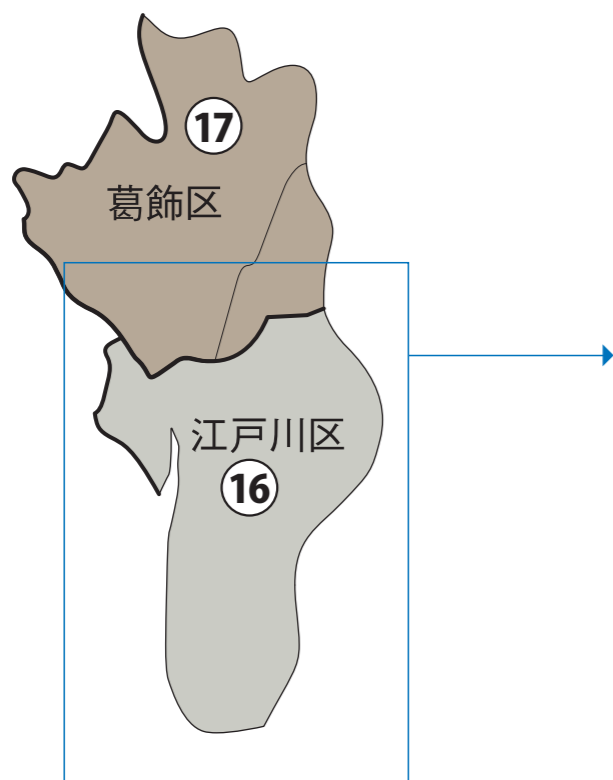

東京都

江戸川区

衆議院議員選挙の小選挙区が改定されました。
次の衆議院議員総選挙からは、新しい選挙区で選挙が行われます。

[改定前]

[改定後]

◎:区役所
丸数字は選挙区番号

◎:区役所
丸数字は選挙区番号

お問い合わせは

- ●総務省選挙部
- ●都道府県選挙管理委員会
- ●市区町村選挙管理委員会