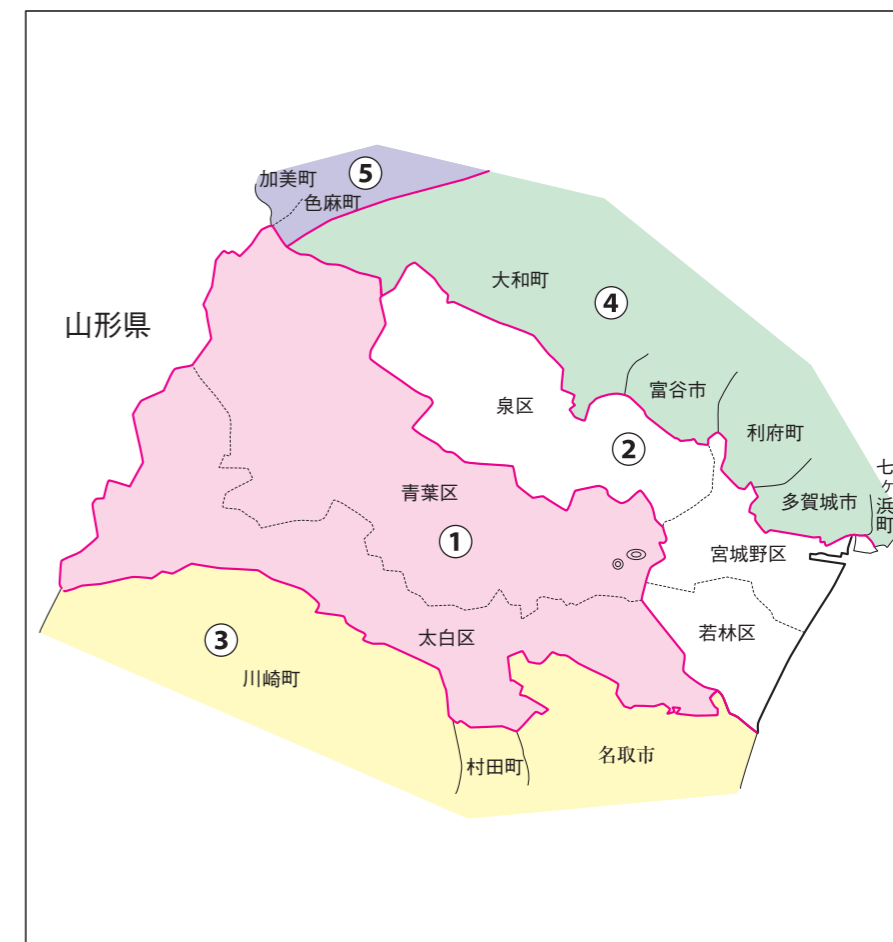

# 宮城県

# 仙台市

衆議院議員選挙の小選挙区が改定されました。  
次の衆議院議員総選挙からは、新しい選挙区で選挙が行われます。

<全県図>

[改定前]

◎:県庁 ◎:市役所  
丸数字は選挙区番号

[改定後]

◎:県庁 ◎:市役所  
丸数字は選挙区番号