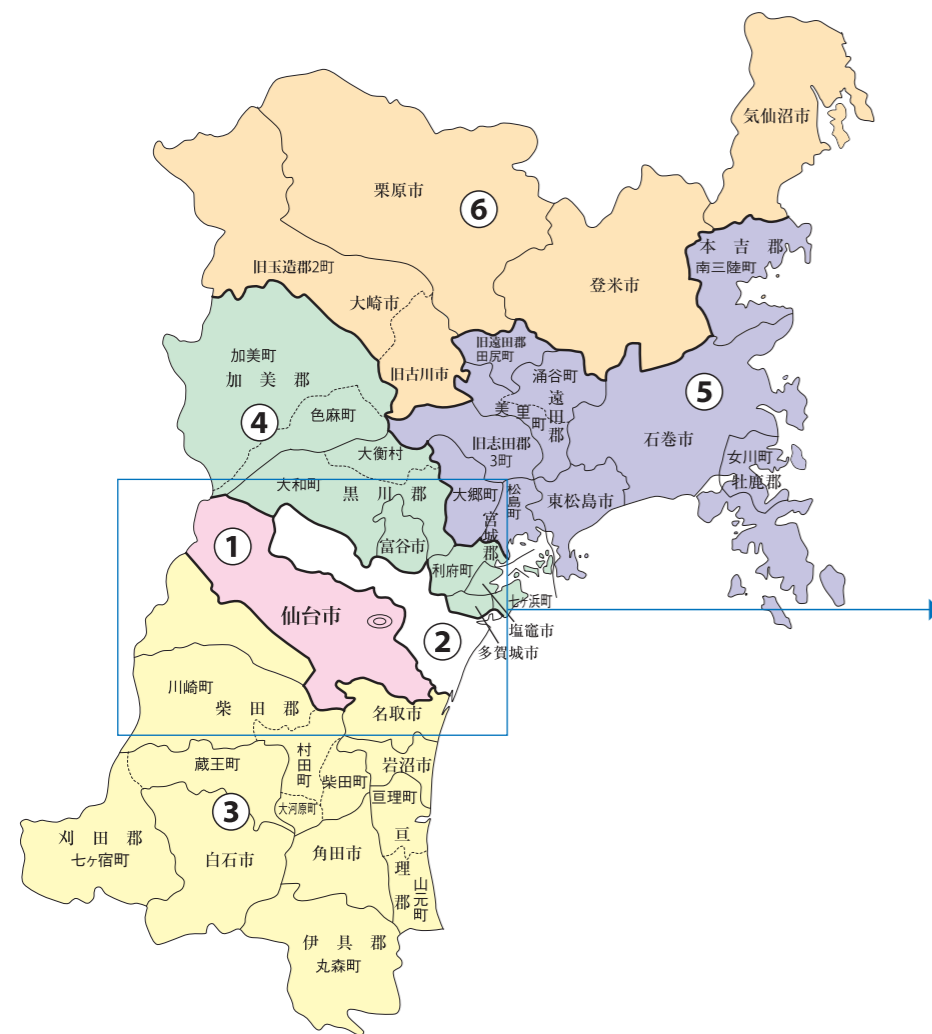

宮城県

仙台市

衆議院議員選挙の小選挙区が改定されました。
次の衆議院議員総選挙からは、新しい選挙区で選挙が行われます。

<全県図>