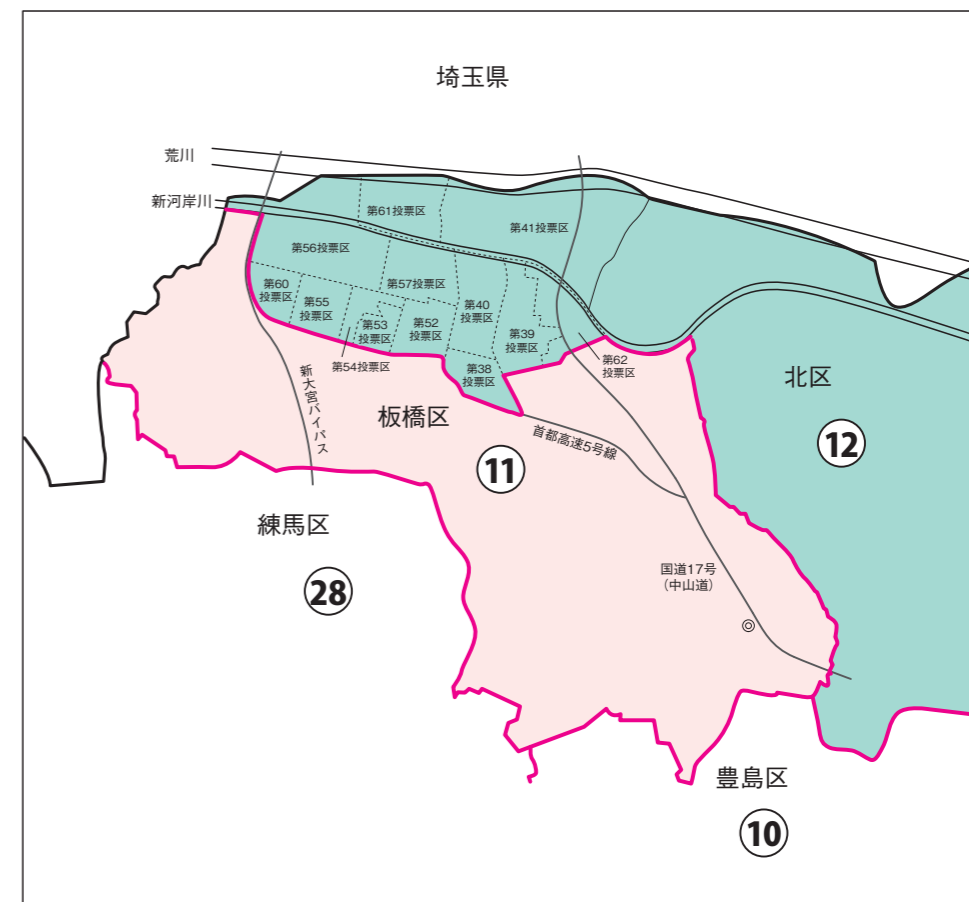

◎:区役所
丸数字は選挙区番号

お問い合わせは

- ●総務省選挙部
- ●都道府県選挙管理委員会
- ●市区町村選挙管理委員会