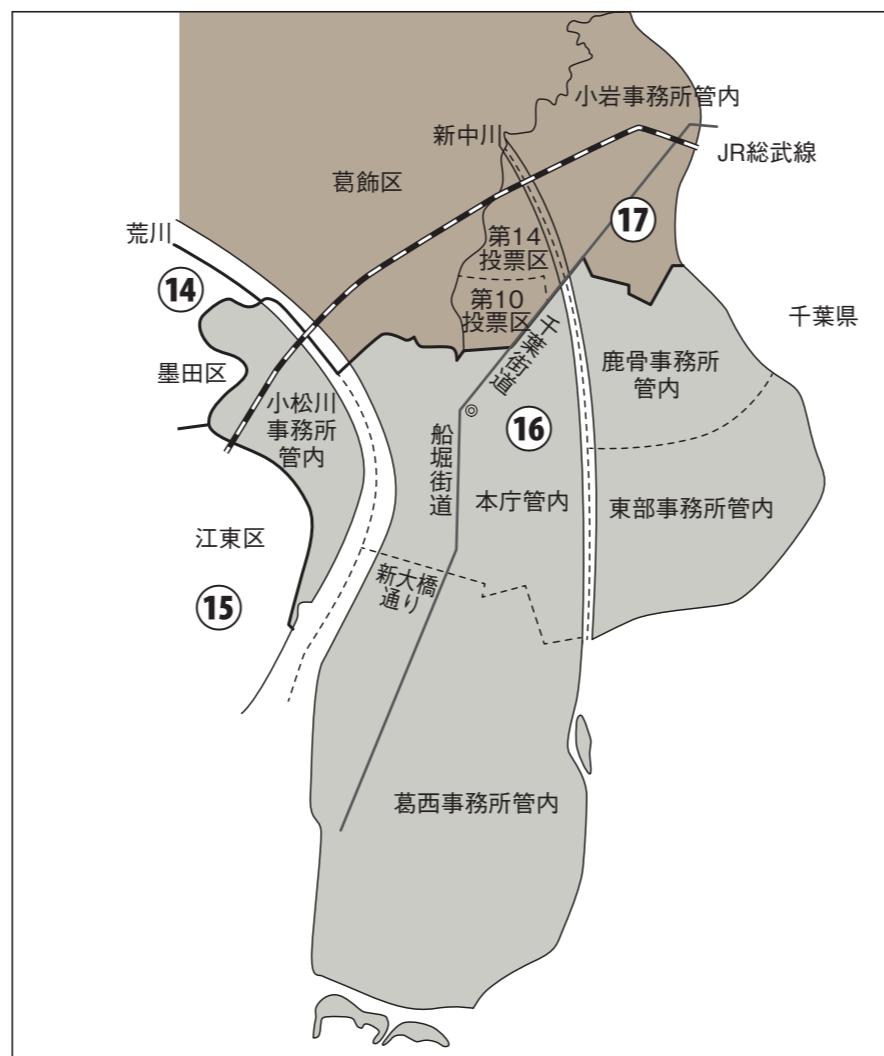

東京都

江戸川区

衆議院議員選挙の小選挙区が改定されました。
次の衆議院議員総選挙からは、新しい選挙区で選挙が行われます。

[改定前]

[改定後]

◎:区役所
丸数字は選挙区番号

◎:区役所
丸数字は選挙区番号

お問い合わせは

- ●総務省選挙部
- ●都道府県選挙管理委員会
- ●市区町村選挙管理委員会