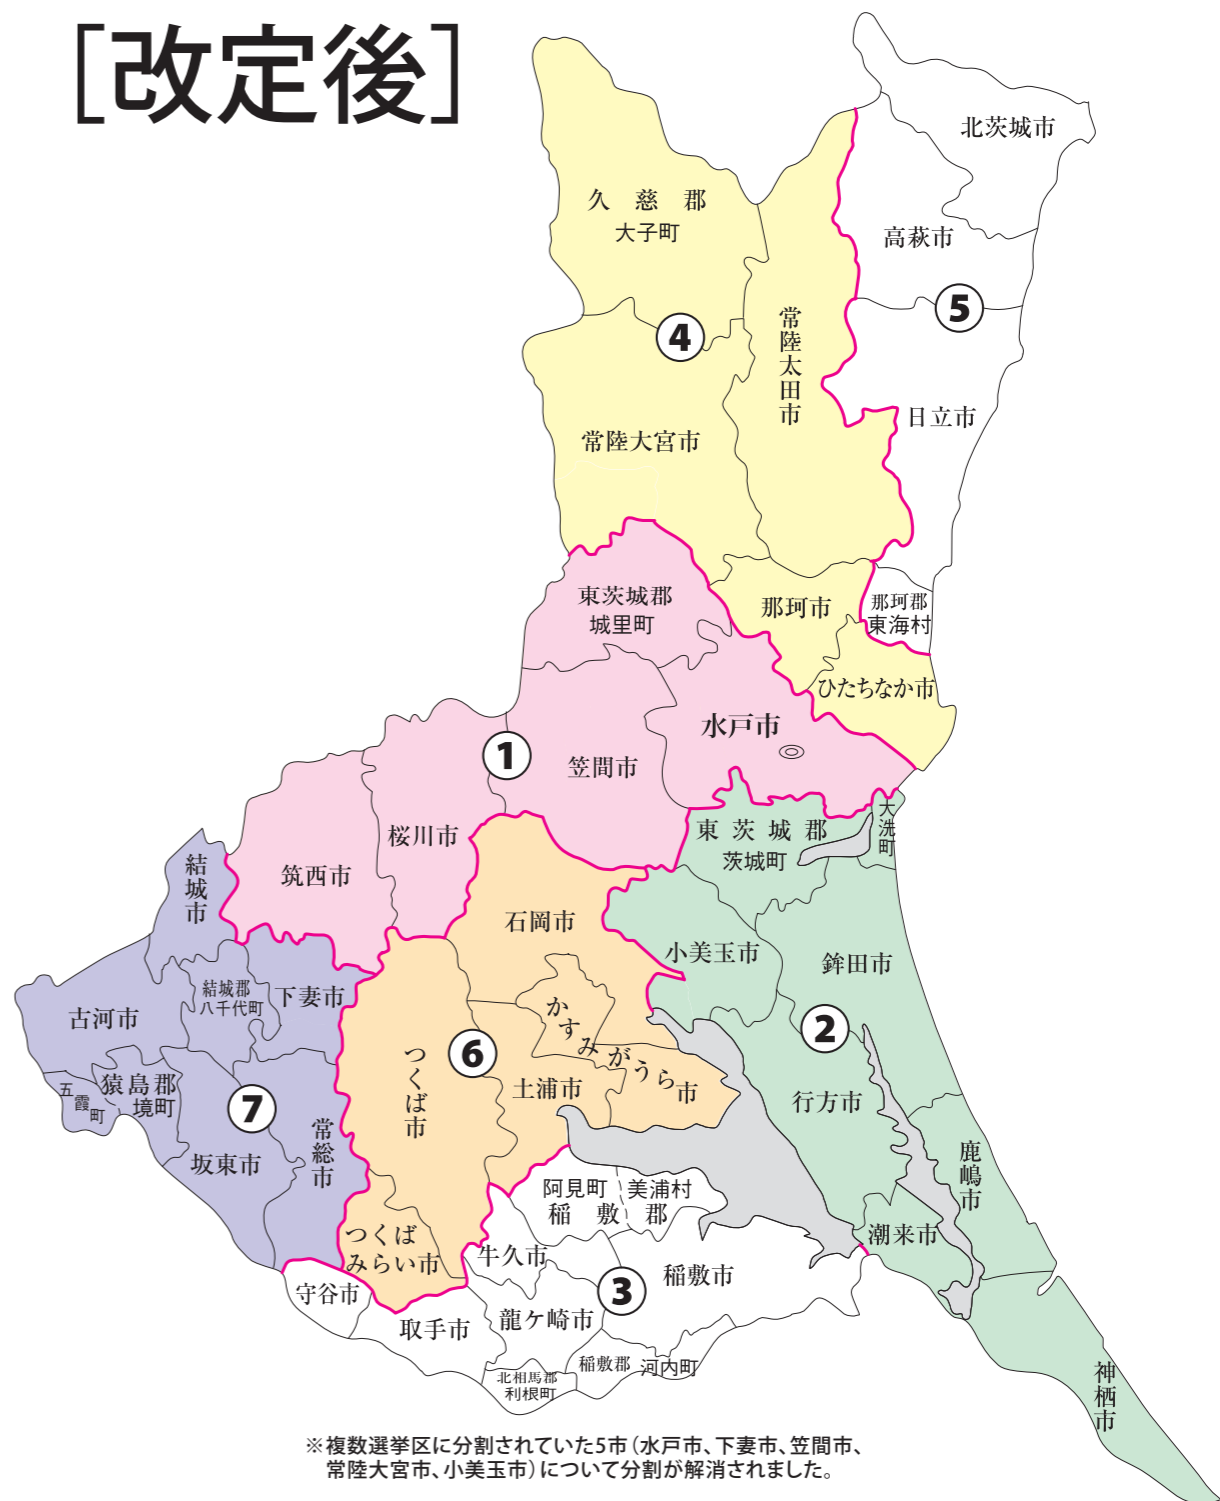

[改定後]

※複数選挙区に分割されていた5市(水戸市、下妻市、笠間市、常陸大宮市、小美玉市)について分割が解消されました。

お問い合わせは

- ●総務省選挙部
- ●都道府県選挙管理委員会
- ●市区町村選挙管理委員会