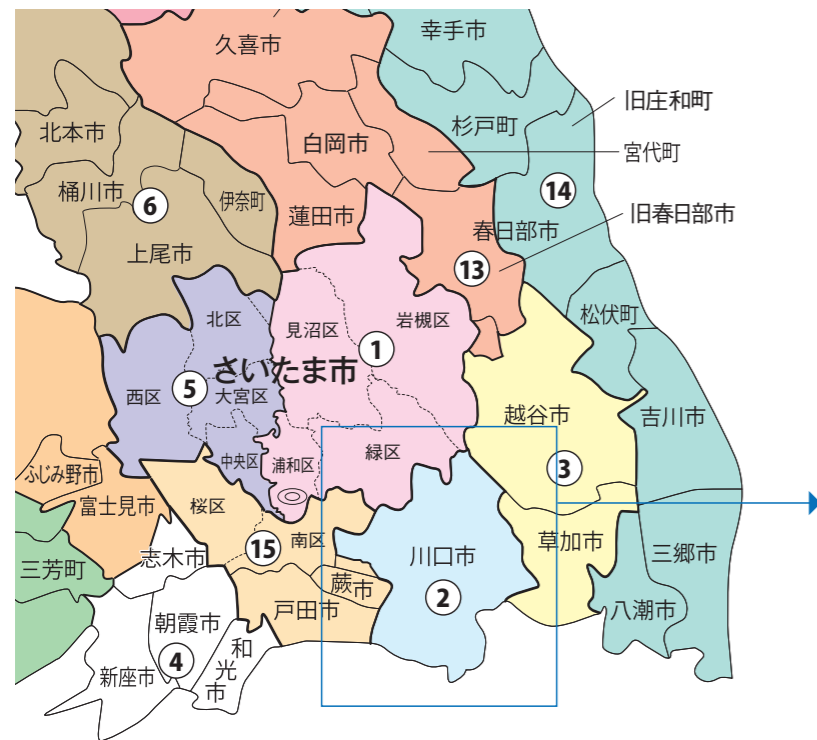

埼玉県

川口市

衆議院議員選挙の小選挙区が改定されました。
次の衆議院議員総選挙からは、新しい選挙区で選挙が行われます。

[改定前]

[改定後]

◎:市役所
丸数字は選挙区番号