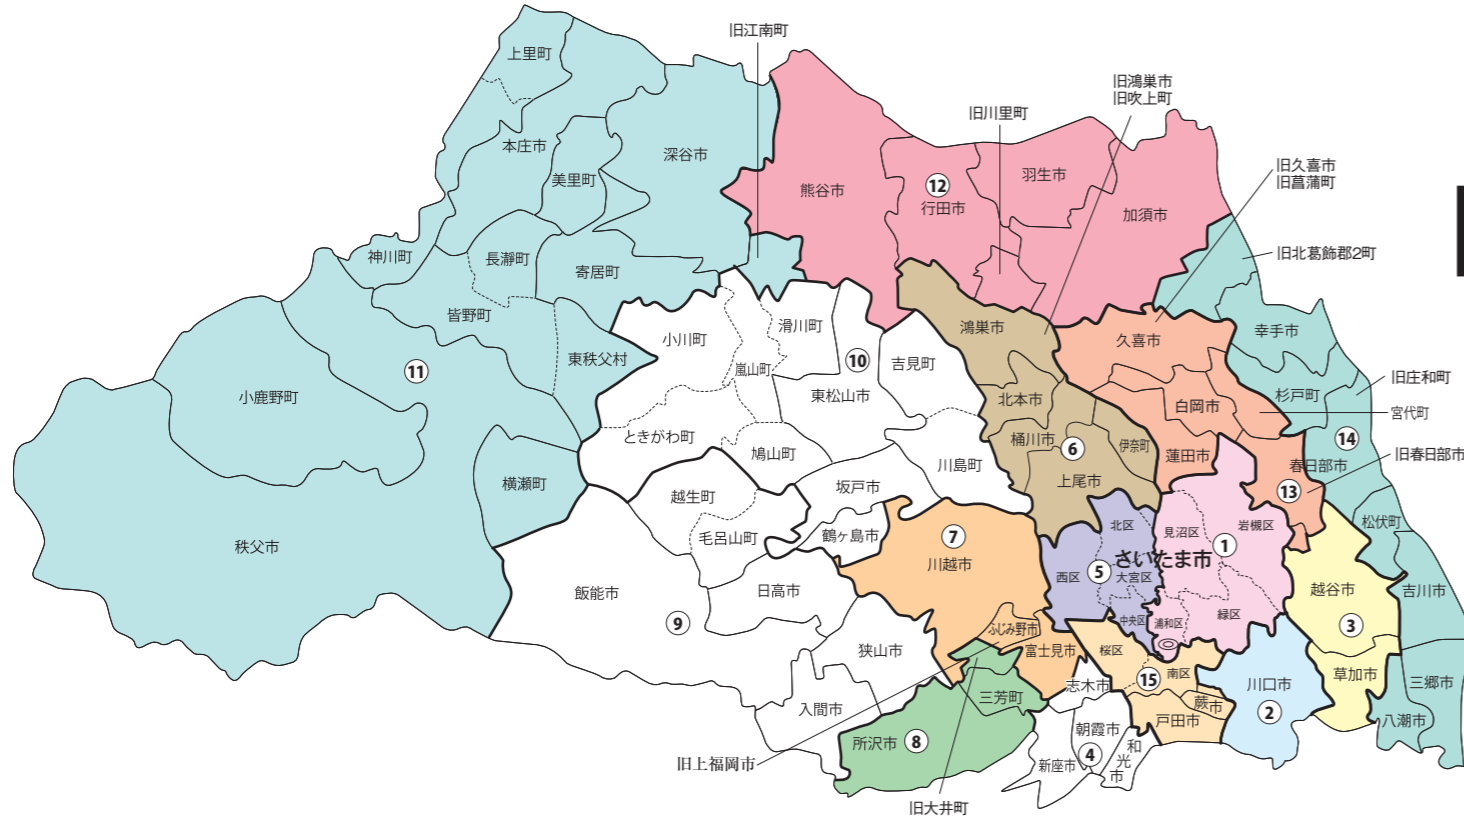

衆議院議員選挙の小選挙区が改定されました。
次の衆議院議員総選挙からは、新しい選挙区で選挙が行われます。

埼玉県

[改定前]

[改定後]

お問い合わせは

- 総務省選挙部
- 都道府県選挙管理委員会
- 市区町村選挙管理委員会