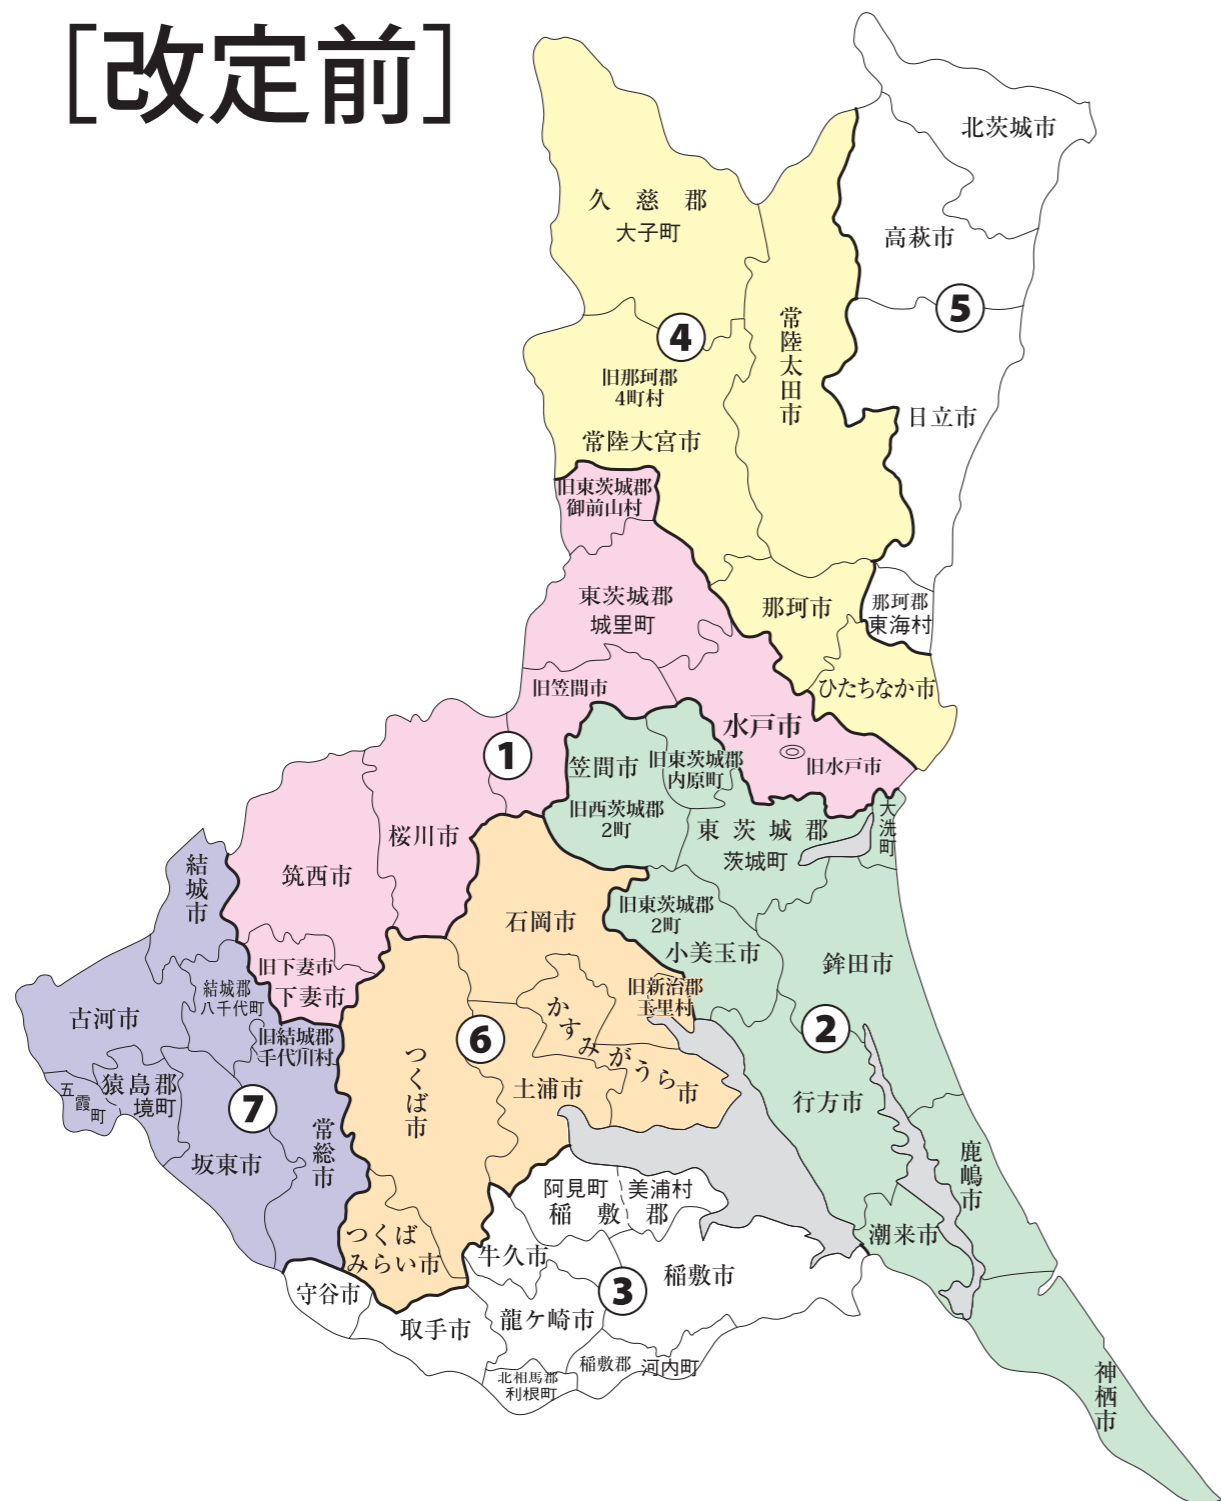

衆議院議員選挙の小選挙区が改定されました。
次の衆議院議員総選挙からは、新しい選挙区で選挙が行われます。

茨城県

[改定前]