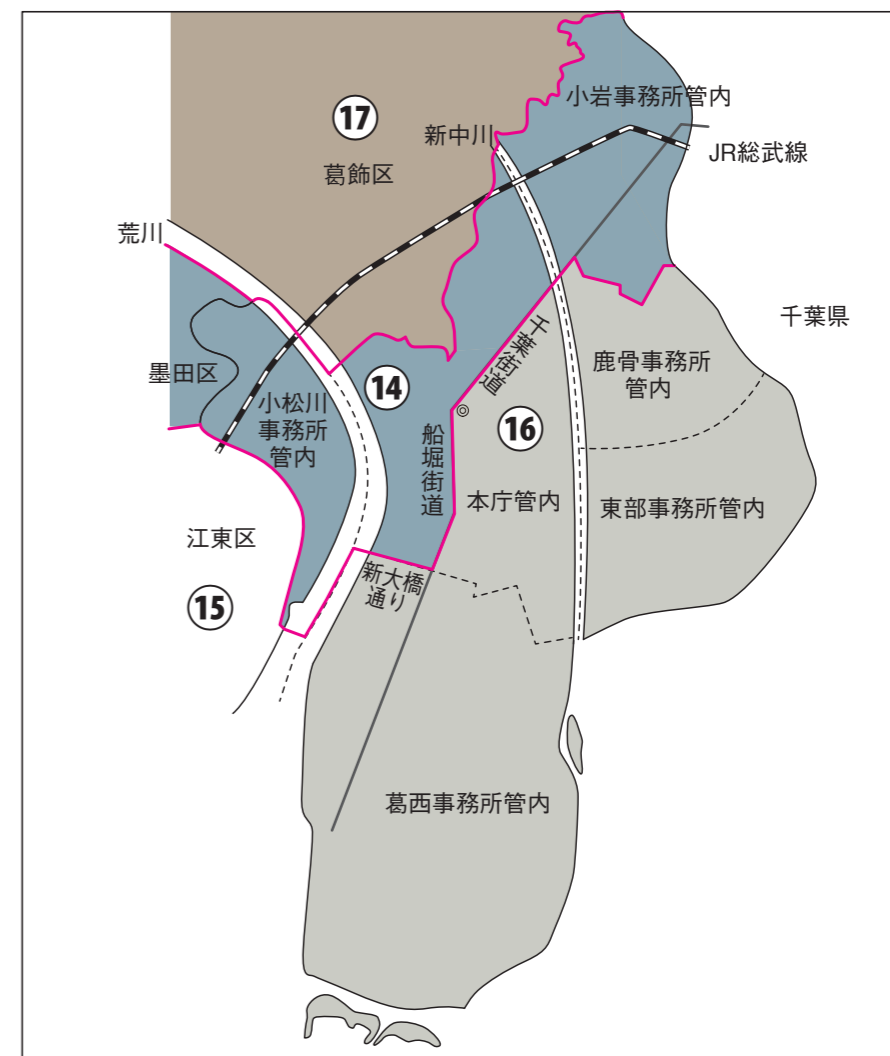

東京都

江戸川区

衆議院議員選挙の小選挙区が改定されました。
次の衆議院議員総選挙からは、新しい選挙区で選挙が行われます。

[改定前]

[改定後]

◎:区役所
丸数字は選挙区番号

◎:区役所
丸数字は選挙区番号

お問い合わせは

- ●総務省選挙部
- ●都道府県選挙管理委員会
- ●市区町村選挙管理委員会