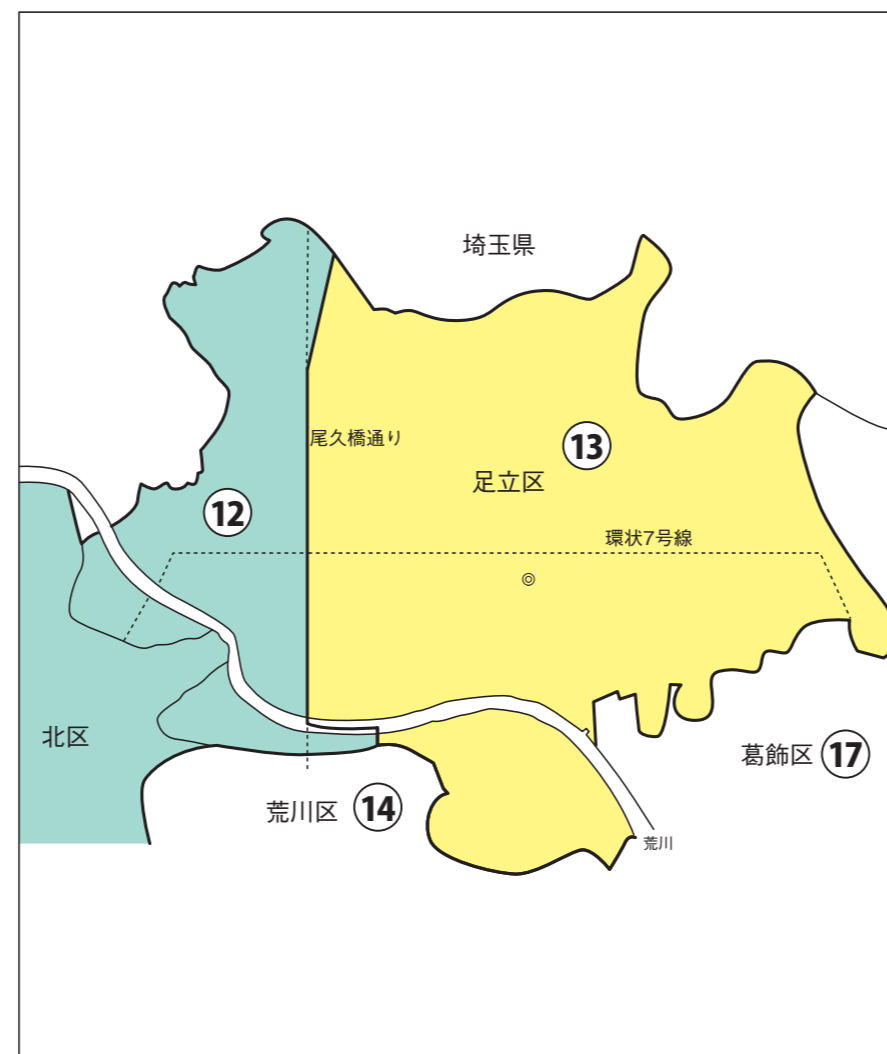

東京都

足立区

衆議院議員選挙の小選挙区が改定されました。
次の衆議院議員総選挙からは、新しい選挙区で選挙が行われます。

[改定前]

[改定後]

◎: 区役所
丸数字は選挙区番号

◎: 区役所
丸数字は選挙区番号

お問い合わせは

- 総務省選挙部
- 都道府県選挙管理委員会
- 市区町村選挙管理委員会