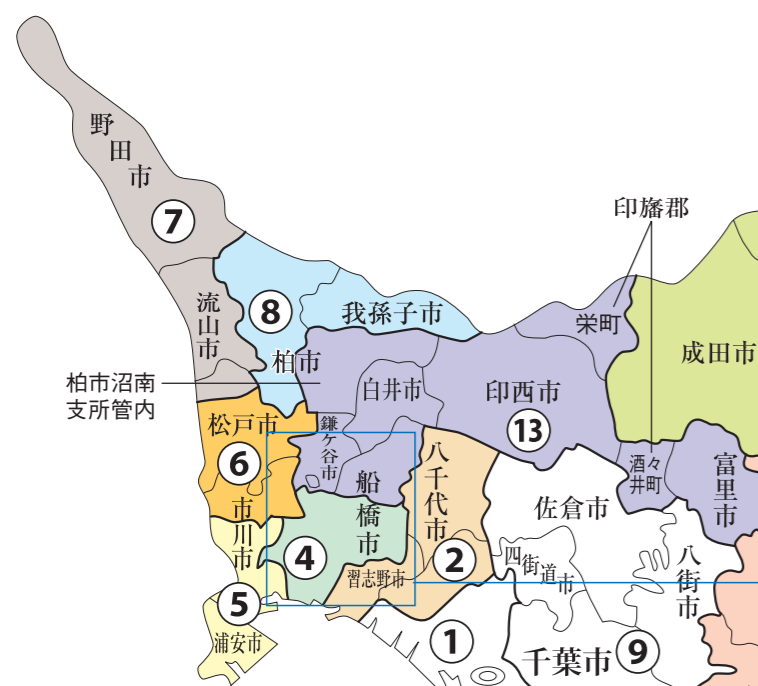

船橋市

衆議院議員選挙の小選挙区が改定されました。
次の衆議院議員総選挙からは、新しい選挙区で選挙が行われます。

[改定前]

[改定後]

◎:市役所
丸数字は選挙区番号