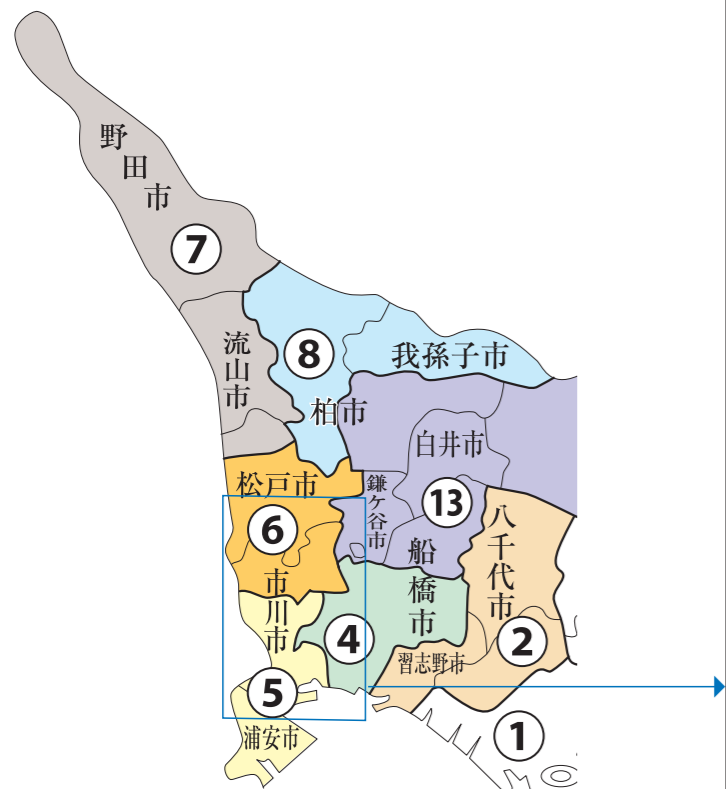

衆議院議員選挙の小選挙区が改定されました。
次の衆議院議員総選挙からは、新しい選挙区で選挙が行われます。

[改定前]

[改定後]

◎:市役所
丸数字は選挙区番号