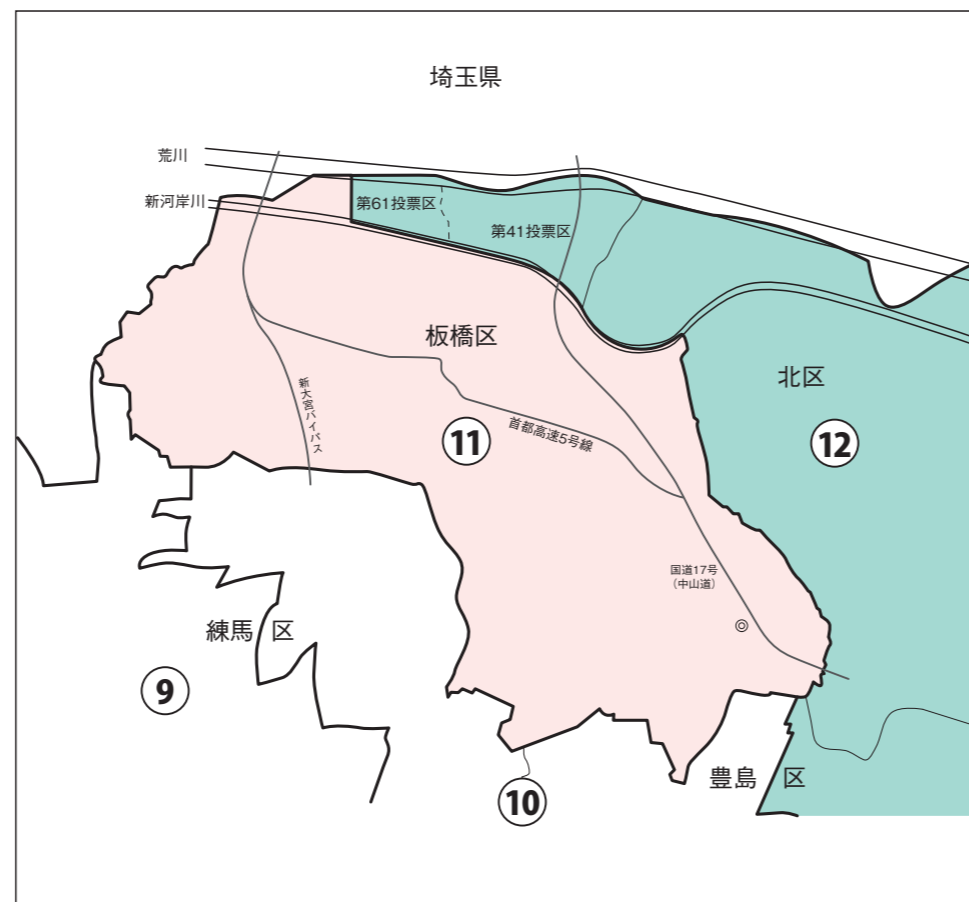

東京都

板橋区

衆議院議員選挙の小選挙区が改定されました。
次の衆議院議員総選挙からは、新しい選挙区で選挙が行われます。

[改定前]

[改定後]

◎:区役所
丸数字は選挙区番号