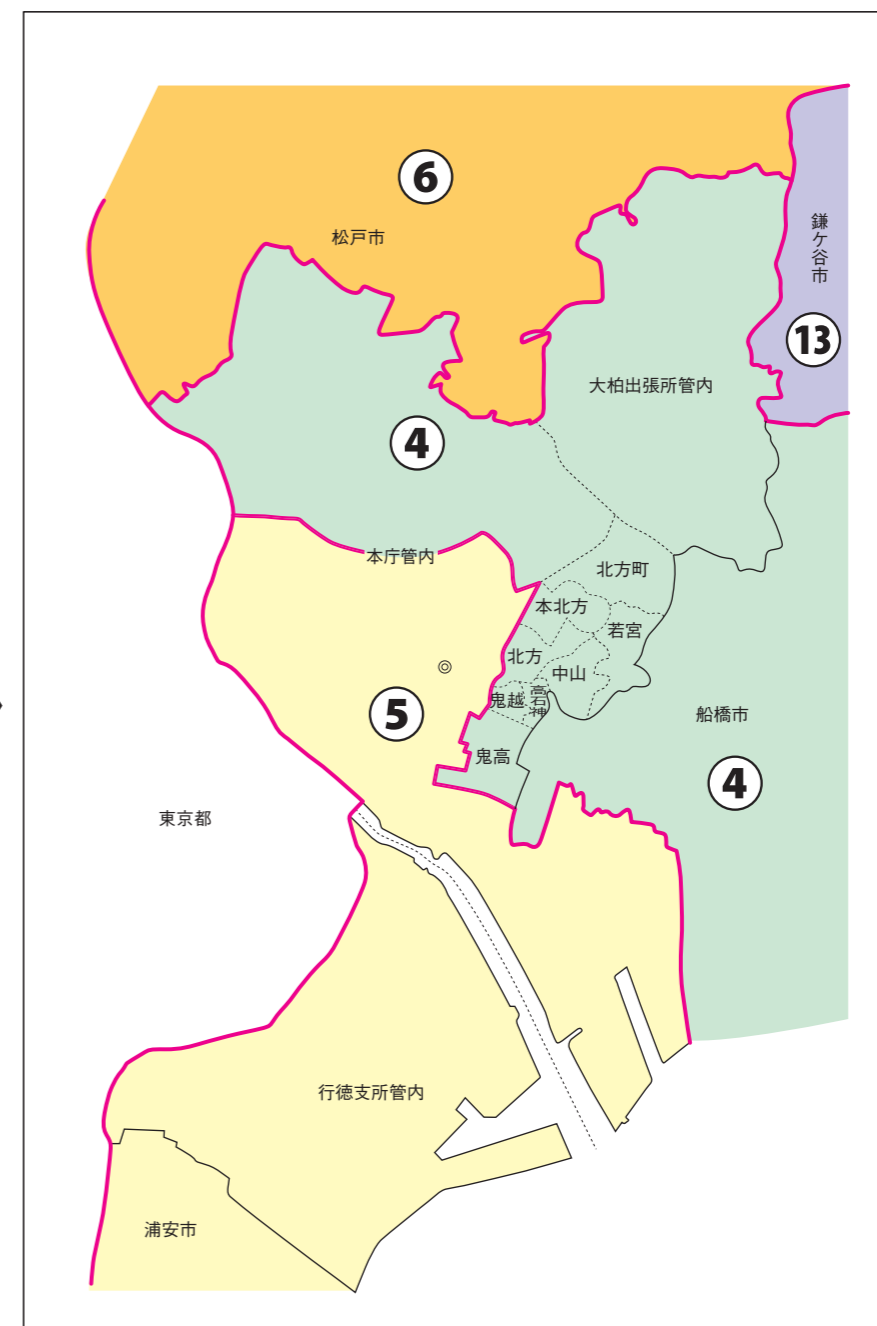

◎:市役所
丸数字は選挙区番号

お問い合わせは

- ●総務省選挙部
- ●都道府県選挙管理委員会
- ●市区町村選挙管理委員会