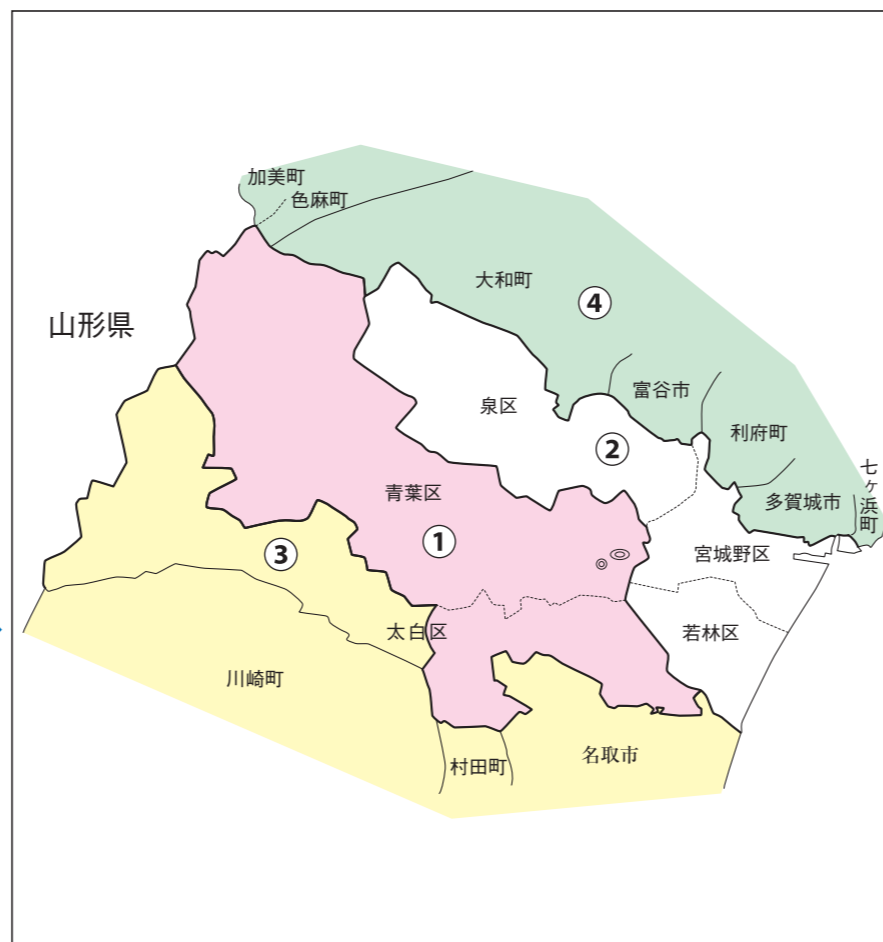

新選挙区	仙台市 青葉区 太白区	白石市 名取市 角田市 岩沼市 刈田郡 柴田郡 伊具郡 亶理郡	石巻市 塩竈市 多賀城市 東松島市 富谷市 宮城郡 黒川郡 牡鹿郡	加美郡 気仙沼市 登米市 栗原市 大崎市 遠田郡 本吉郡
	第1区	第3区	第4区	第5区

※第2区は選挙区の変更はありません。

# 宮城県

# 仙台市

衆議院議員選挙の小選挙区が改定されました。  
次の衆議院議員総選挙からは、新しい選挙区で選挙が行われます。

<全県図>

[改定前]

◎:県庁 ◎:市役所  
丸数字は選挙区番号

[改定後]

◎:県庁 ◎:市役所  
丸数字は選挙区番号