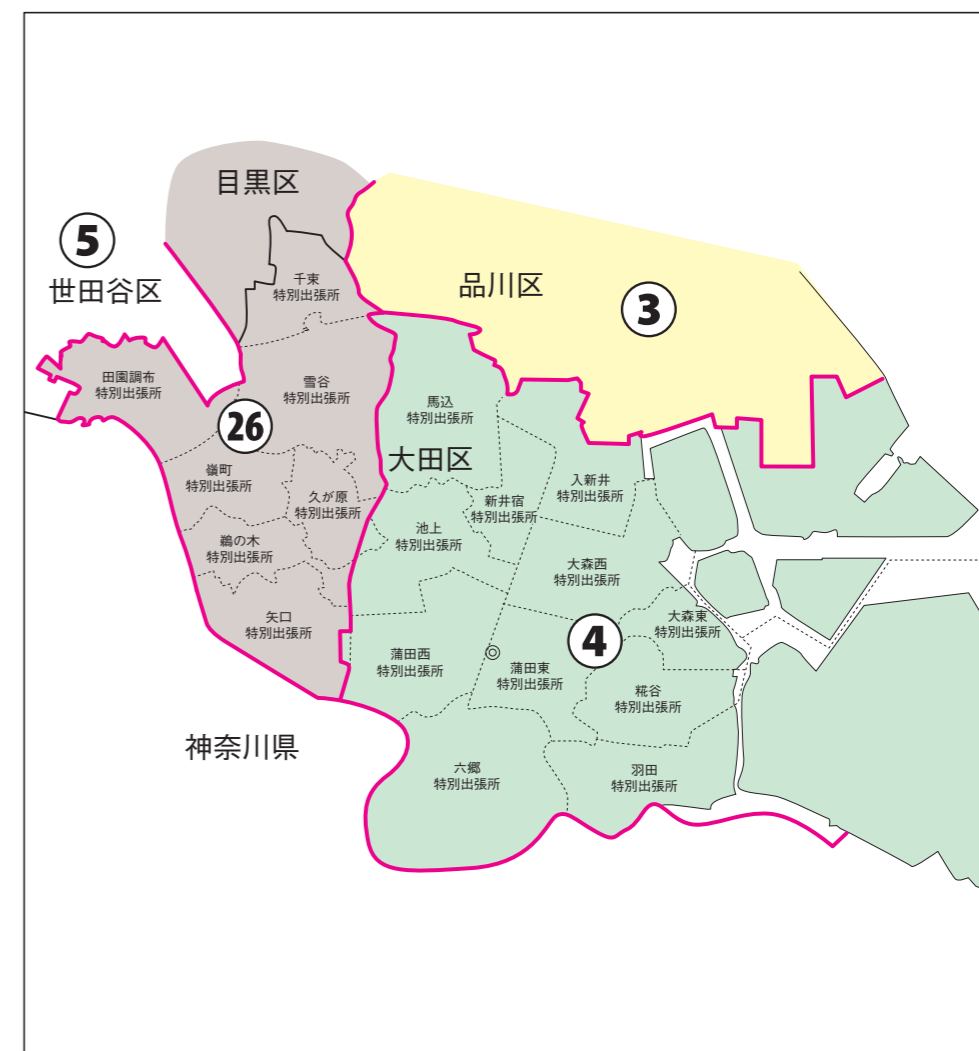

◎:区役所
丸数字は選挙区番号

お問い合わせは

- 総務省選挙部
- 都道府県選挙管理委員会
- 市区町村選挙管理委員会