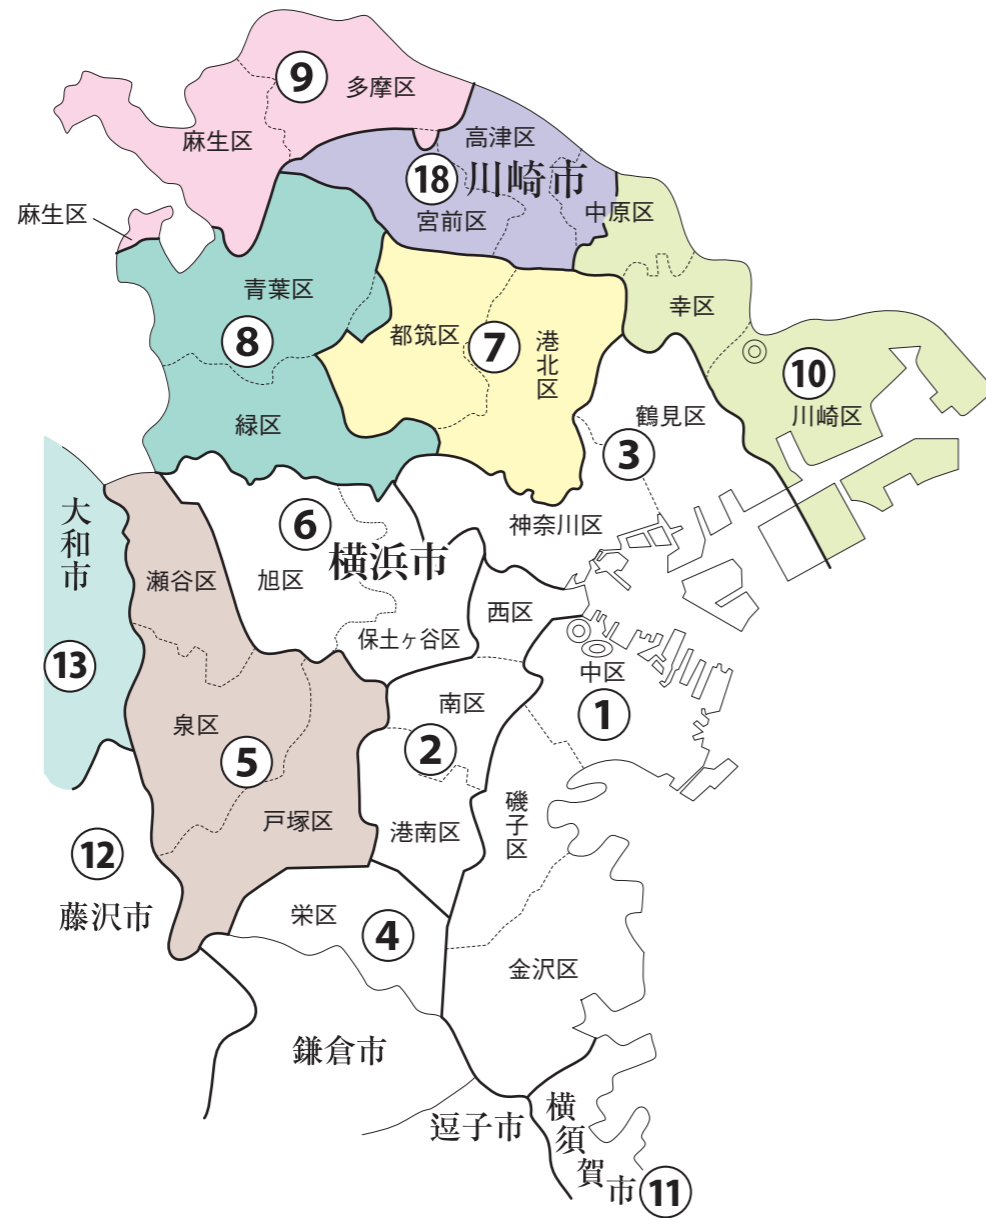

神奈川県

横浜市・川崎市

衆議院議員選挙の小選挙区が改定されました。
次の衆議院議員総選挙からは、新しい選挙区で選挙が行われます。

[改定前]