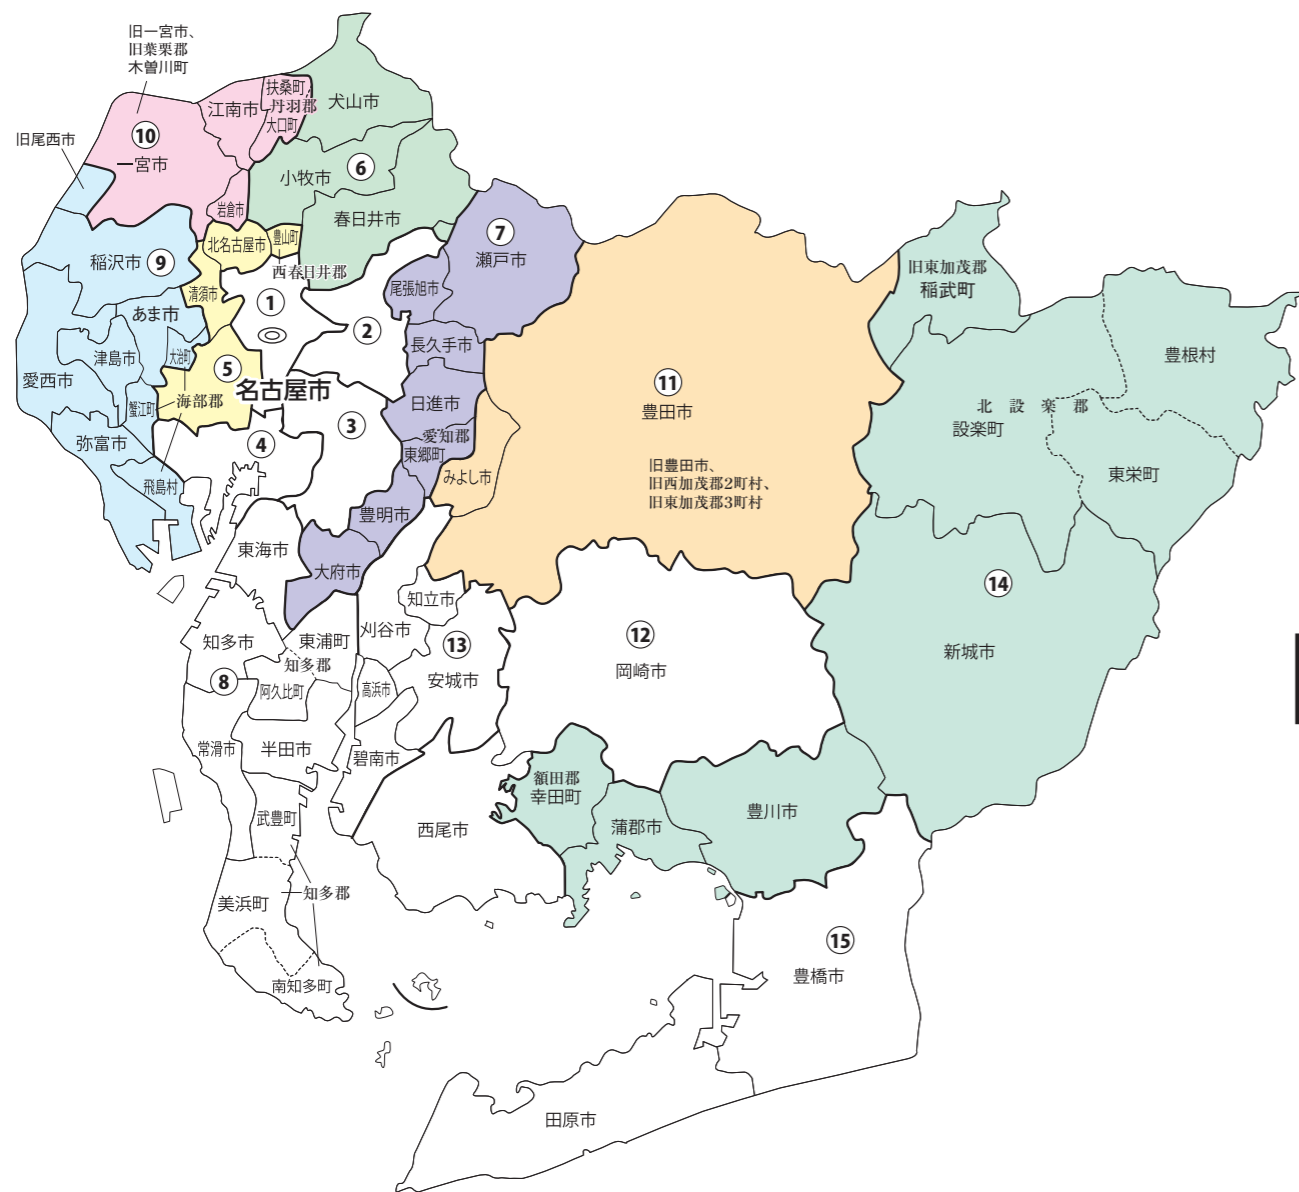

衆議院議員選挙の小選挙区が改定されました。
次の衆議院議員総選挙からは、新しい選挙区で選挙が行われます。

愛知県

[改定前]