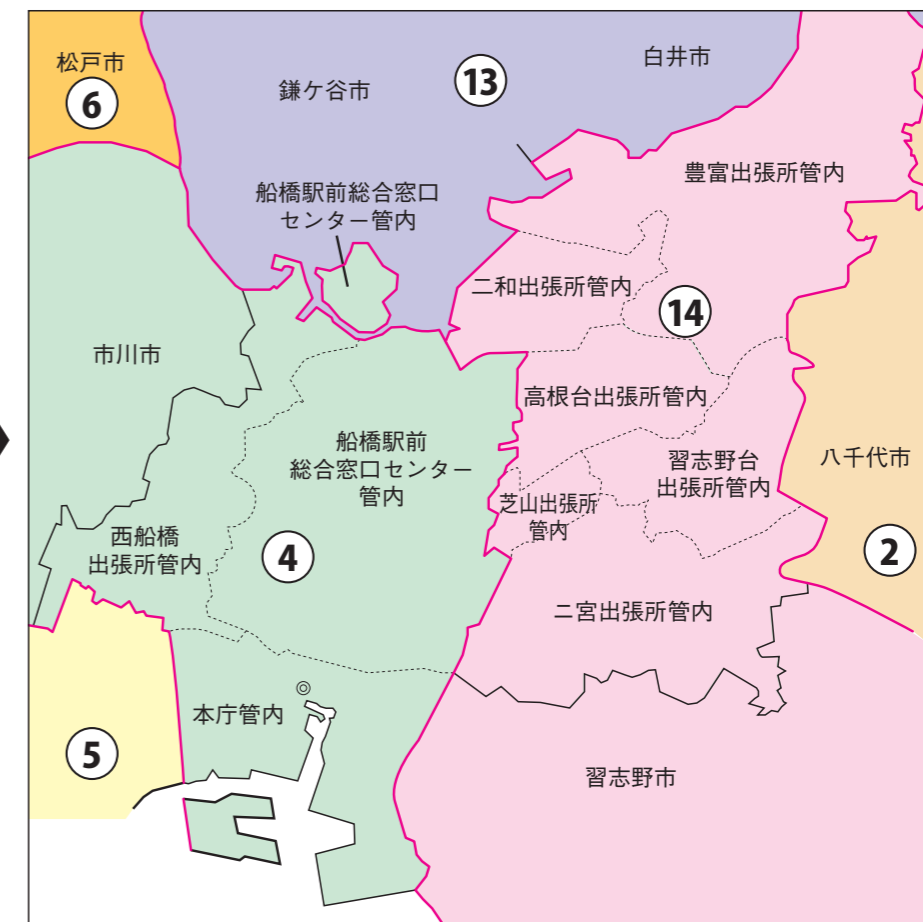

◎:市役所
丸数字は選挙区番号

お問い合わせは

- ●総務省選挙部
- ●都道府県選挙管理委員会
- ●市区町村選挙管理委員会