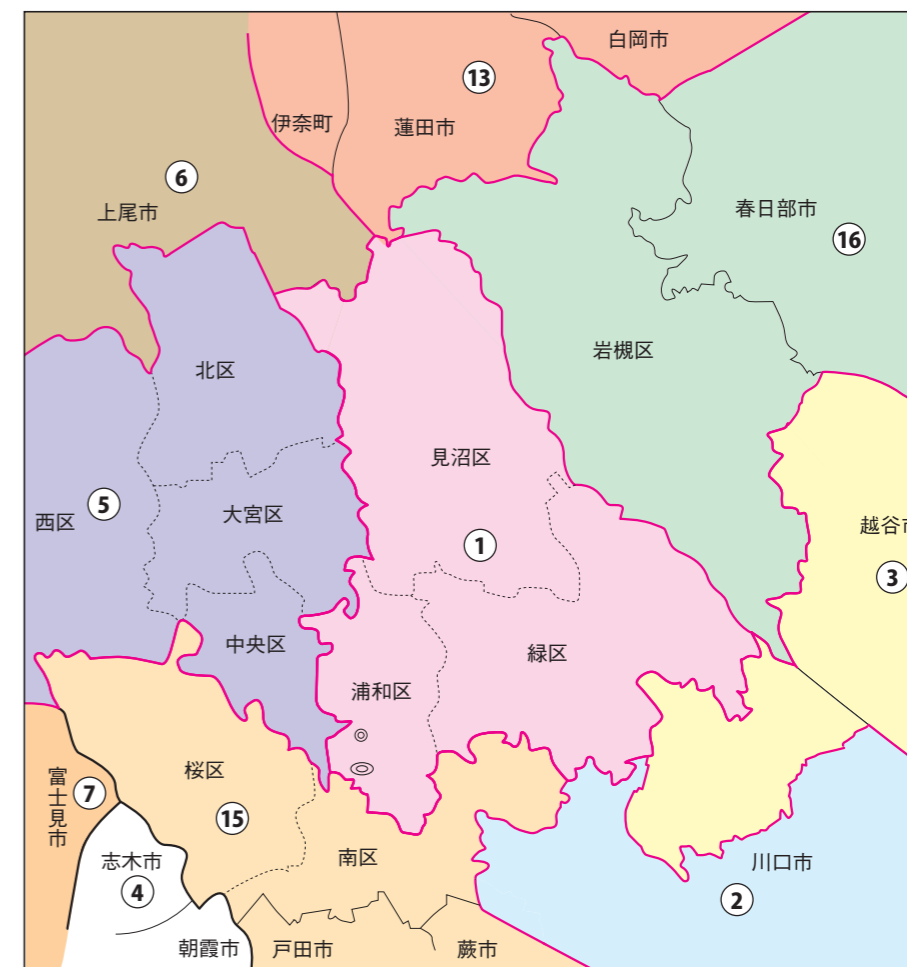

◎: 県庁   ◎: 市役所
丸数字は選挙区番号

お問い合わせは

- 総務省選挙部
- 都道府県選挙管理委員会
- 市区町村選挙管理委員会