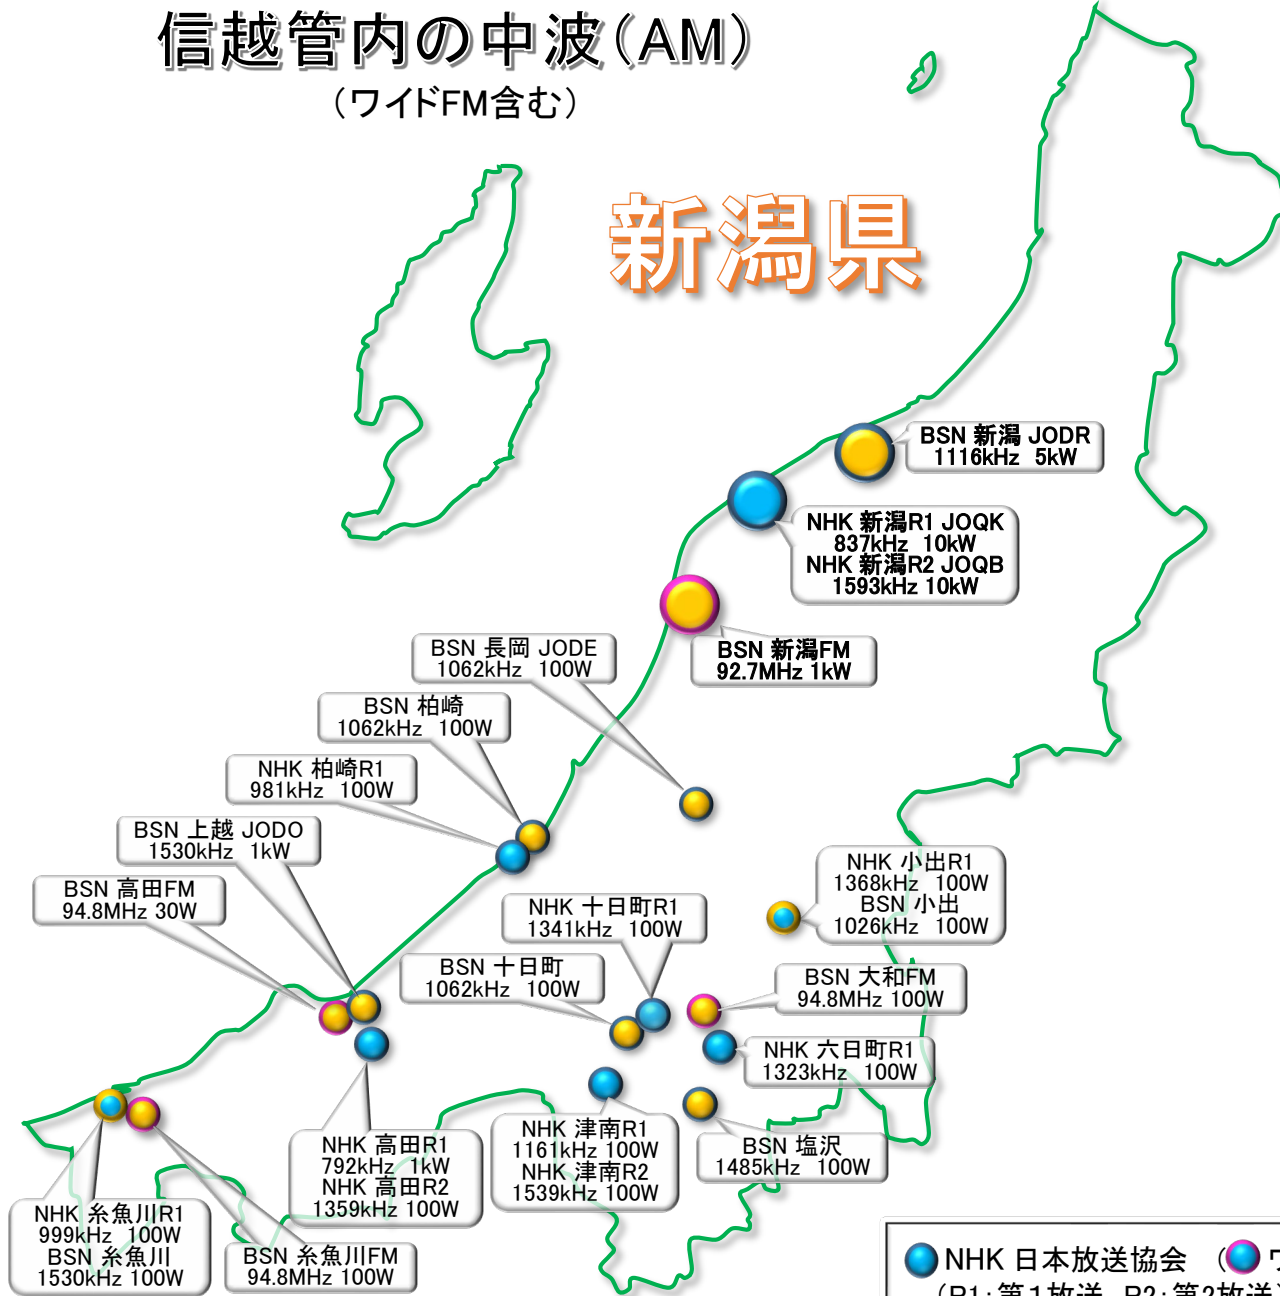

# 信越管内の中波(AM)

(ワイドFM含む)

## 新潟県

- NHK 日本放送協会 (● ワイドFM)
- (R1: 第1放送 R2: 第2放送)
- 民間放送 (● ワイドFM)
- (BSN: 新潟放送 SBC: 信越放送)
- NHKと民間放送の共同設置送信所

令和5年2月1日現在

## 長野県