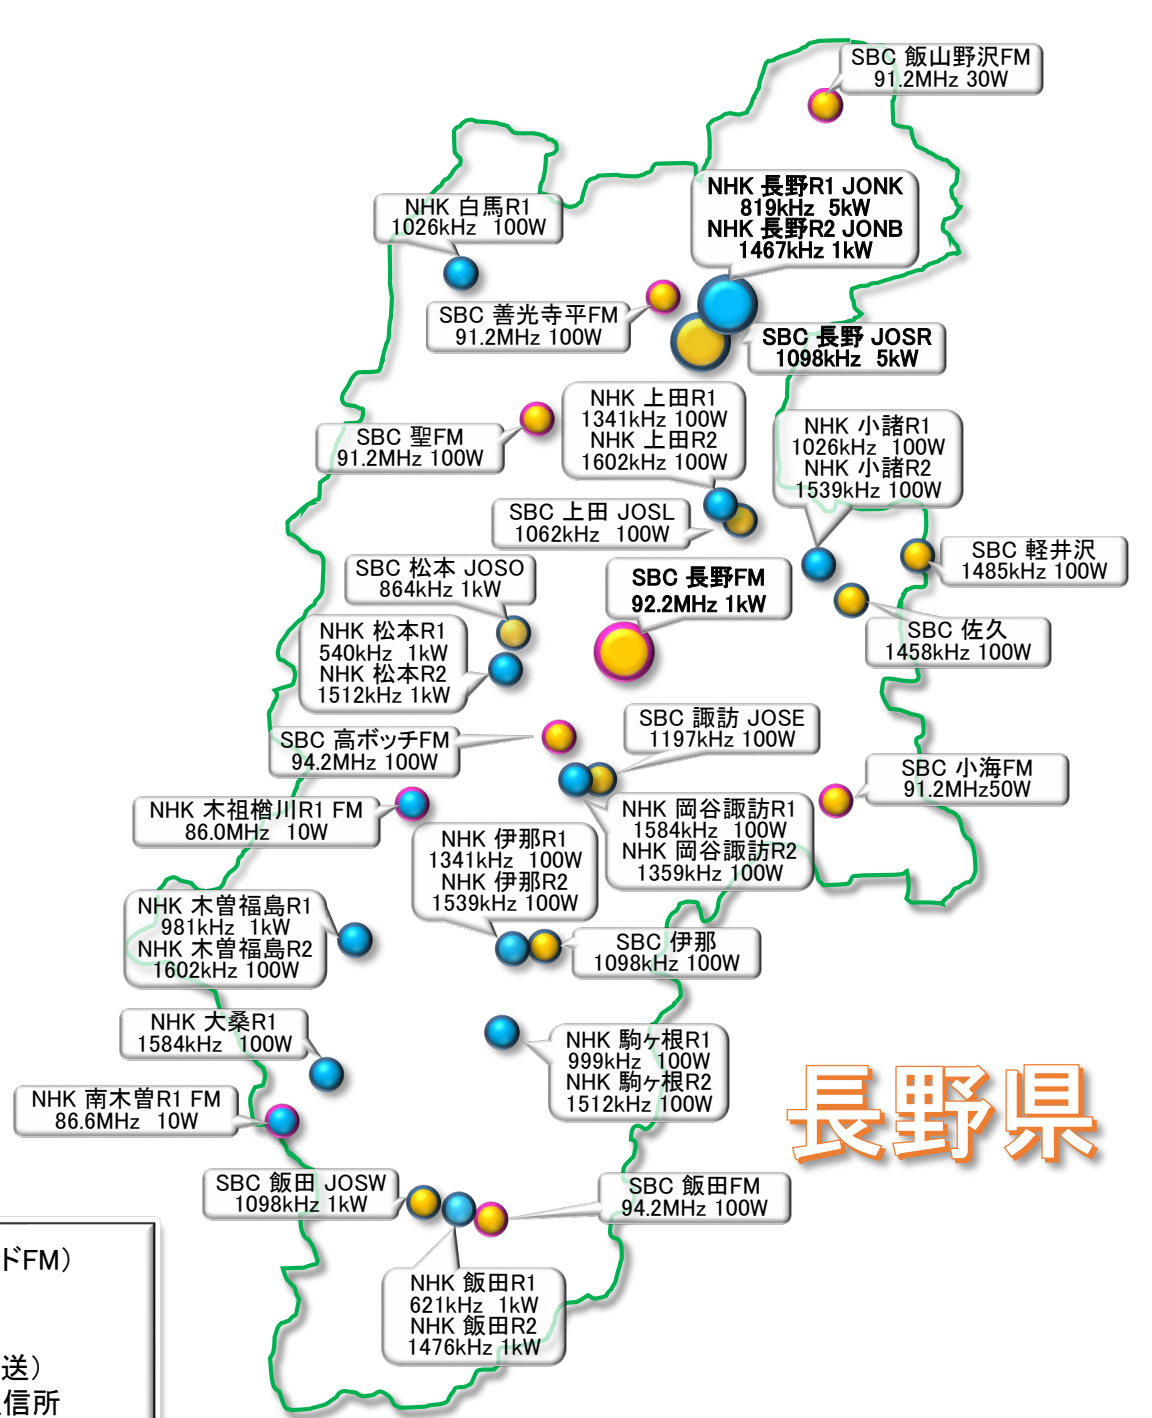

# 信越管内の中波(AM)

(ワイドFM含む)

## 新潟県

- NHK 日本放送協会 (● ワイドFM)
- (R1: 第1放送 R2: 第2放送)
- 民間放送 (● ワイドFM)
- (BSN: 新潟放送 SBC: 信越放送)
- NHKと民間放送の共同設置送信所

令和5年2月1日現在

## 長野県