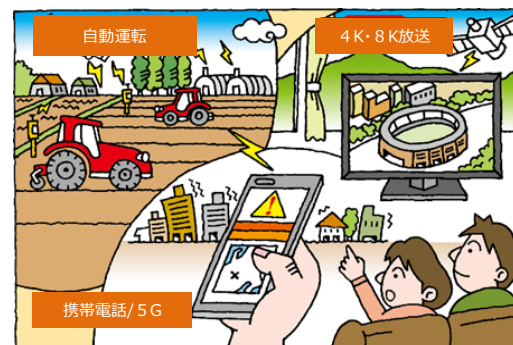

デジタルを支える人材・研究開発支援

- 大学・研究機関・企業・地域のDX推進団体等との連携
- 地域発ICTスタートアップ支援
- 電波利用に係る研究開発の促進
- DX推進のための人材育成支援 など