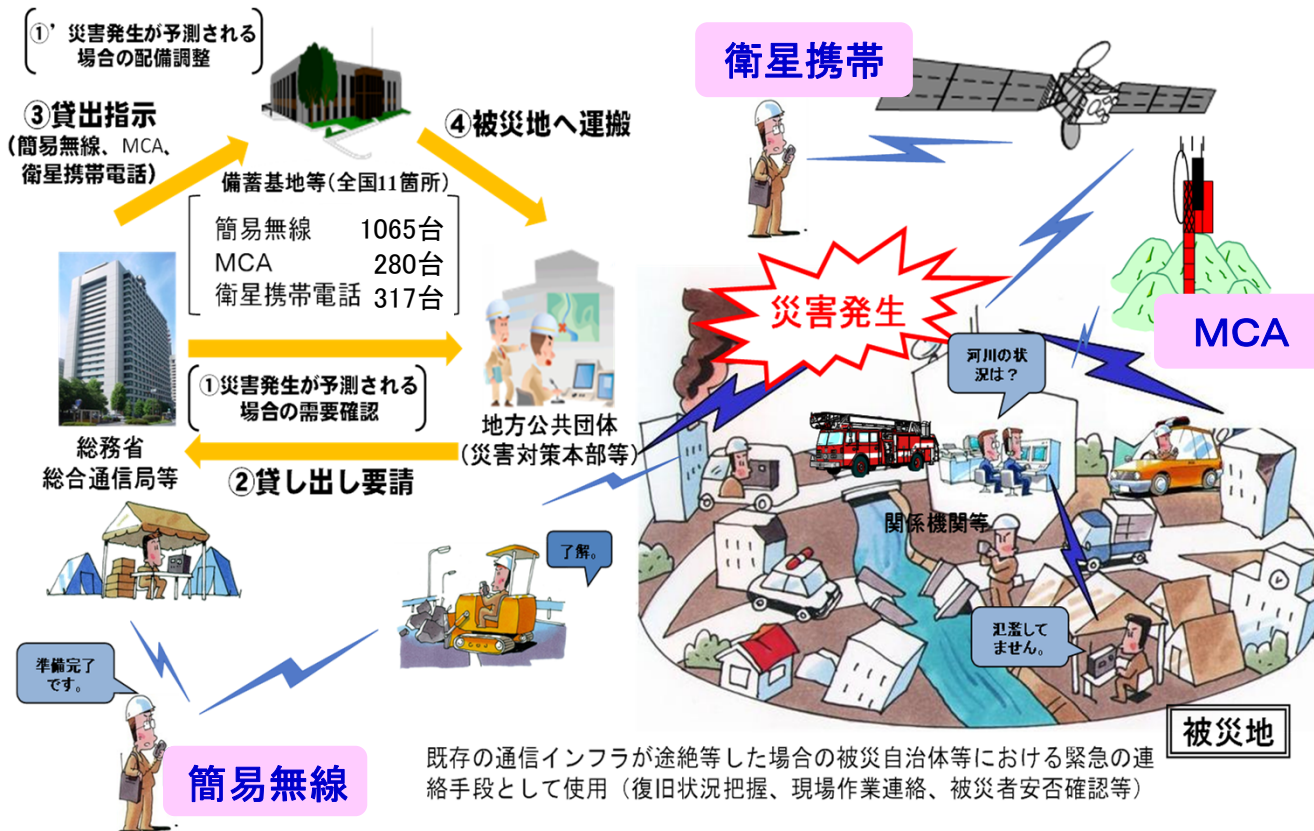

災害対策用移動通信機器の貸与

- 災害の発生で通信手段を喪失した場合や復旧対応で通信手段を必要とする場合、地方公共団体等の要請に基づき、移動通信機器(簡易無線機、MCA用無線機、衛星携帯電話)を無償で貸与します。
- 速やかに被災地へ移動通信機器を搬送して通信手段を確保できるよう支援します。

【連絡先】 1 総務省 信越総合通信局

無線通信課 TEL 026-234-9984 (平日)
090-8559-0978 (夜間・休日)

2 総務省 電波部 基幹・衛星移動通信課

重要無線室 TEL 03-5253-5888
(緊急時に1の連絡先につながらない場合)

災害対策用移動通信機器の概要

○簡易無線デジタル登録局
ハンディ型 45台
(全国900台)

通信距離: 2~4 km程度

○簡易無線デジタル登録局
IP無線機能付
ハンディ型 5台
(全国165台)

通信距離: 2~4 km程度

※ IP無線の場合、au回線
エリア内で通信可能

○MCA無線機
ハンディ型 10台
(全国172台)

MCA制御局サービス
エリア内*で通信可能

※信越地域のサービスエリア
<http://www.mrc.or.jp/service/area.html#area04>

○衛星携帯電話 7台 (全国 303台)

イリジウム 3台

上空を見渡すことが
できる屋外で使用

アイサットフォン2 2台

南方向の上空を見渡す
ことができる屋外で使用

スラーヤ 2台

上空、南西方向を見渡す
ことができる屋外で使用

○可搬型蓄電池 1台 (全国12台)

蓄電池容量: 2.5kWh / 重さ: 52kg

主に移動通信機器の電源として使用