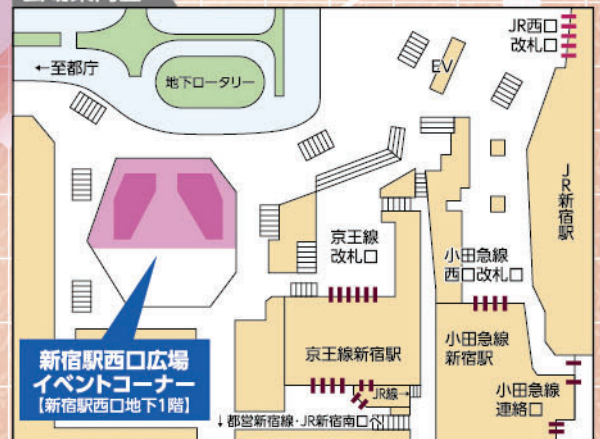

「統計の日」は、統計の重要性に対する国民の皆様の関心と理解を深め、統計調査に対するより一層の協力を推進することを目的に、昭和48年7月3日の閣議了解により定められました。

総務省を始めとする各府省や地方公共団体では、この「統計の日」を中心として、統計に対する関心と理解を深めていただくための講演会や展示会などのイベントを実施しています。

会場案内図