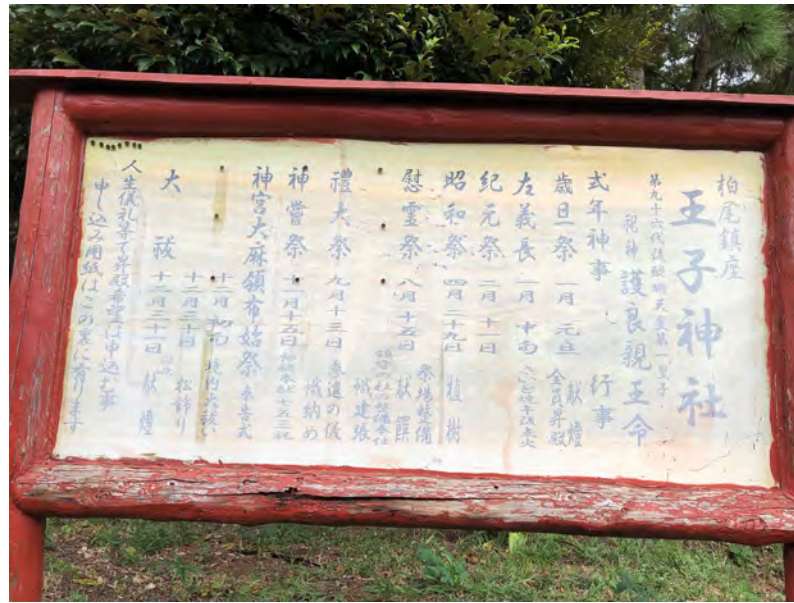

・平戸果樹園

・鎌倉八ム 発祥の地 赤レンガ倉庫

・境木地藏尊

・大山不動尊

・萩原代官屋敷跡

・王子神社

・常盤家の畑

・小学校 総合の授業 紹介