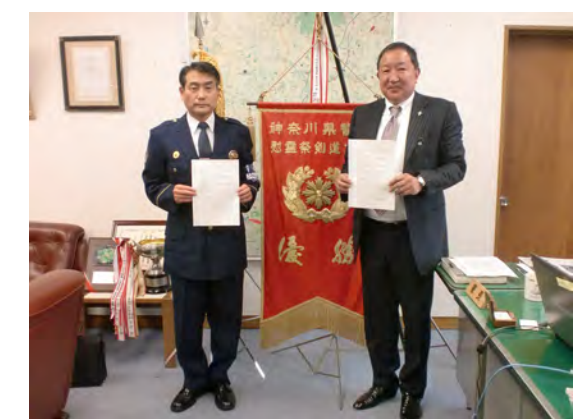

栄区連合町内会

等々

主な事業

- 放送事業： 24時間放送・自主制作番組 44h/週
- イベント事業： 年間大小合わせて12回のイベントを開催
- 管理事業： モレラパーク・モレラビジョンの管理
年間6回以上の車の展示即売会を実施

イベント事業

- エフエム戸塚主催のイベントの特徴
 - 地域在住・在学・在勤の方が参加しやすい
 - 幅広い年齢層が楽しめる
 - 地域の児童・学生が日ごろの成果（部活動など）を発表できる場
 - 本物（トッププロ）に触れることが出来る数少ない機会