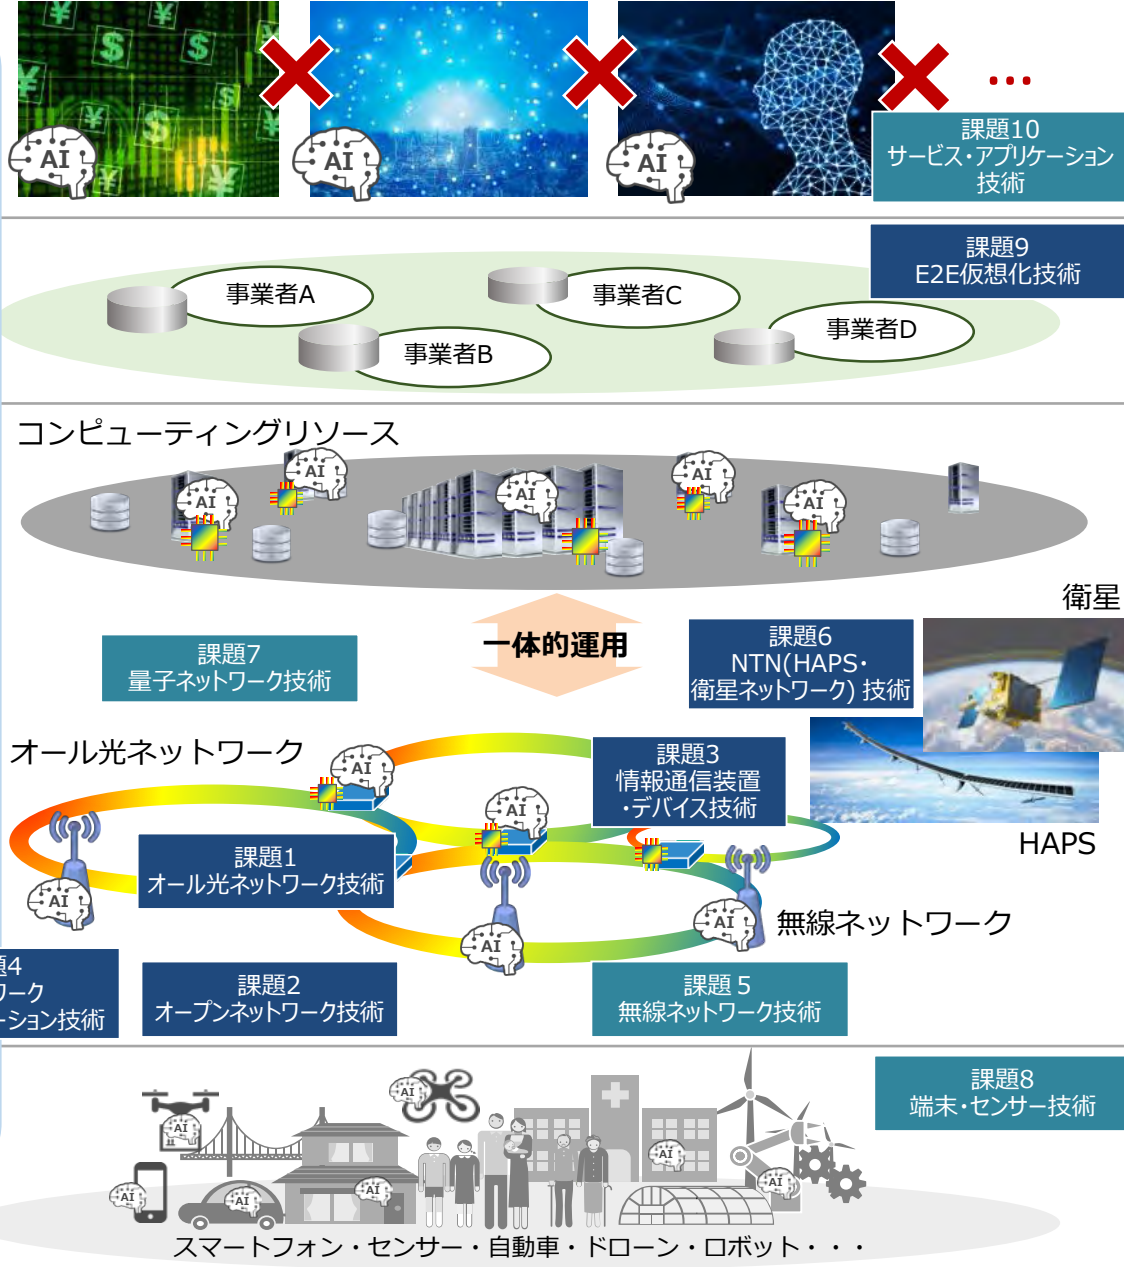

サービス

サービスプラットフォーム

デジタルインフラ

端末

（ネットワークリソースの最適化制御機能）
マルチネットワークオーケストラ

各レイヤの進化の方向性

- 様々な分野で利用される多数のAI同士をBeyond 5Gで繋ぎ、自律的に協調させることで、AIの省電力化や更に複雑な社会的課題の解決に貢献
- 有線・無線・NTNといったネットワークの種別をユーザに意識させずに、ユーザ毎にスライシング等を通じて最適な品質のサービスを提供
- オール光ネットワーク等と一体的に運用される分散コンピューティングリソースが、様々な分野で利用される多数のAIを駆動
- 有線（オール光ネットワーク等）、無線、NTN（衛星・HAPS等）等からなる複層的なネットワークにより、どこでも繋がる環境を実現
- オール光ネットワークは、AI時代に増大が予想される大量のトラフィックを超低消費電力で処理
- 無線ネットワークは、基地局でのAI最適化処理等により、ユーザエクスペリエンスの向上、周波数の効率的な利用、低消費電力化を実現
- ヒトよりも、モノや、ヒトを取り巻く環境を把握するセンサー等が主たる端末
- 端末に搭載されたAIがネットワークを通じて他のAIと協調し、より複雑で高度な処理を実行

【参考】中間答申時のBeyond 5Gの全体像